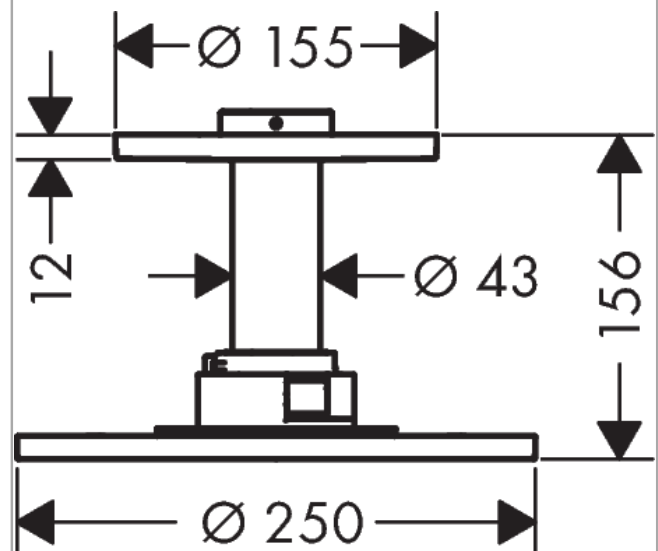

AXOR ShowerSolutions

Kopfbrause 250 2jet mit Deckenanschluss

Oberfläche: **Brushed Brass** Artikelnummer: **35297950**

Beschreibung

Merkmale

- besteht aus: Kopfbrause, Deckenanschluss
- Brausekopfgrösse: 250 mm
- Strahlart: PowderRain, Intense PowderRain
- Durchflussmenge PowderRain (bei 3 bar): 18 l/min
- Durchflussmenge Intense PowderRain (bei 3 bar): 16 l/min
- Maximale Durchflussmenge bei 3 bar: 18 l/min
- Mindestfliessdruck: 1,7 bar
- Select Umstellung an der Armatur
- dynamische Strahldüsen fahren im Betrieb aus
- Material Strahlscheibe: Metall
- Metalldeckenanschluss
- Deckenanschlusslänge: 100 mm
- Kopfbrause zur Reinigung abnehmbar
- ServiceCard mit Sieb kann zur Reinigung ohne Werkzeug entnommen werden
- Montage: Deckenmontage
- Anschlussart: Grundkörper
- abgehängte Decke zwingend notwendig

Produktabbildung

Maßzeichnung

AXOR ShowerSolutions
Kopfbrause 250 2jet mit Deckenanschluss
 Oberfläche: **Brushed Brass** Artikelnummer: **35297950**

Durchflussdiagramm

Die Verbrauchswerte wurden praxisnah mit den dazugehörigen Armaturen (Thermostat/Mischer/Unterputzventil) gemessen.

AXOR ShowerSolutions
Kopfbrause 250 2jet mit Deckenanschluss
 Oberfläche: **Brushed Brass** Artikelnummer: **35297950**

Explosionszeichnung

Baujahr: >03/19

AXOR ShowerSolutions
Kopfbrause 250 2jet mit Deckenanschluss
 Oberfläche: **Brushed Brass** Artikelnummer: **35297950**