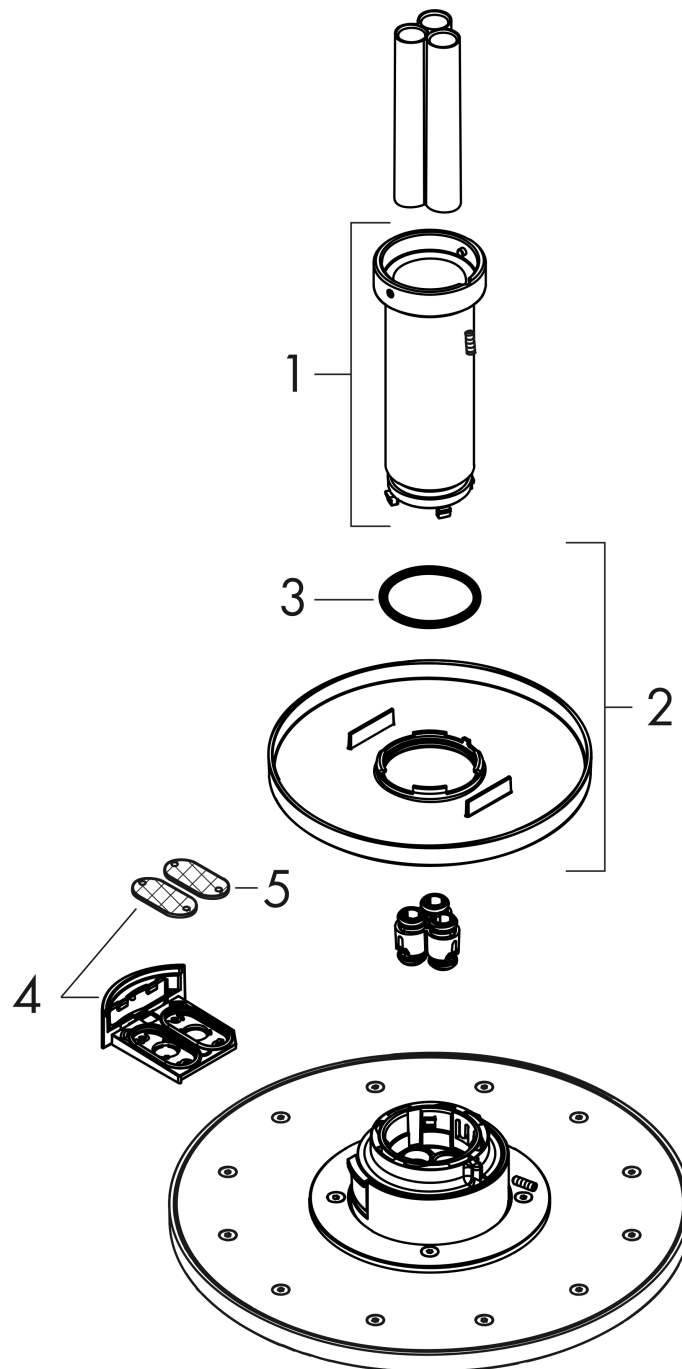

AXOR ShowerSolutions

Kopfbrause 250 2jet mit Deckenanschluss

Oberfläche: **Brushed Brass** Artikelnummer: **35297950**

Beschreibung

Merkmale

- besteht aus: Kopfbrause, Deckenanschluss
- Brausekopfgrösse: 250 mm
- Strahlart: PowderRain, Intense PowderRain
- Durchflussmenge PowderRain (bei 3 bar): 18 l/min
- Durchflussmenge Intense PowderRain (bei 3 bar): 16 l/min
- Maximale Durchflussmenge bei 3 bar: 18 l/min
- Mindestfliessdruck: 1,7 bar
- Select Umstellung an der Armatur
- dynamische Strahldüsen fahren im Betrieb aus
- Material Strahlscheibe: Metall
- Metalldeckenanschluss
- Deckenanschlusslänge: 100 mm
- Kopfbrause zur Reinigung abnehmbar
- ServiceCard mit Sieb kann zur Reinigung ohne Werkzeug entnommen werden
- Montage: Deckenmontage
- Anschlussart: Grundkörper
- abgehängte Decke zwingend notwendig

Produktabbildung

Maßzeichnung

AXOR ShowerSolutions
Kopfbrause 250 2jet mit Deckenanschluss
 Oberfläche: **Brushed Brass** Artikelnummer: **35297950**

Durchflussdiagramm

Die Verbrauchswerte wurden praxisnah mit den dazugehörigen Armaturen (Thermostat/Mischer/Unterputzventil) gemessen.

AXOR ShowerSolutions
Kopfbrause 250 2jet mit Deckenanschluss
 Oberfläche: **Brushed Brass** Artikelnummer: **35297950**

Explosionszeichnung

Baujahr: >03/19

AXOR ShowerSolutions
Kopfbrause 250 2jet mit Deckenanschluss
 Oberfläche: **Brushed Brass** Artikelnummer: **35297950**

Ersatzteilliste

Baujahr: >03/19

Pos.	Beschreibung	Artikelnummer	Preis	VE
1	Hülse	92709950	314.55 CHF	1
2	Rosette	93420950	132.95 CHF	1
3	O-Ring 42x3,5	92708000	3.25 CHF	1
4	Serviceeinheit	93423950	132.95 CHF	1
5	Sieb	93402000	11.90 CHF	1
a	Grundkörper	26434180	-	1
b	Verlängerung	35288000	-	1