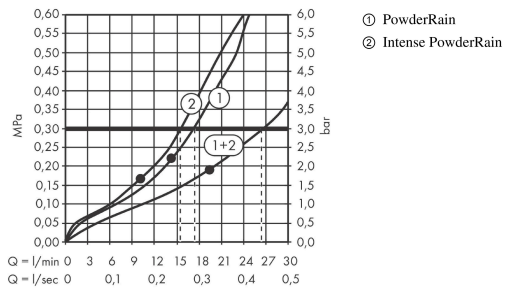

AXOR ShowerSolutions

Kopfbrause 250 2jet mit Deckenanschluss

Oberfläche: **Brushed Brass** Artikelnummer: **35297950**

Beschreibung

Merkmale

- besteht aus: Kopfbrause, Deckenanschluss
- Brausekopfgrösse: 250 mm
- Strahlart: PowderRain, Intense PowderRain
- Durchflussmenge PowderRain (bei 3 bar): 18 l/min
- Durchflussmenge Intense PowderRain (bei 3 bar): 16 l/min
- Maximale Durchflussmenge bei 3 bar: 18 l/min
- Mindestfliessdruck: 1,7 bar
- Select Umstellung an der Armatur
- dynamische Strahldüsen fahren im Betrieb aus
- Material Strahlscheibe: Metall
- Metalldeckenanschluss
- Deckenanschlusslänge: 100 mm
- Kopfbrause zur Reinigung abnehmbar
- ServiceCard mit Sieb kann zur Reinigung ohne Werkzeug entnommen werden
- Montage: Deckenmontage
- Anschlussart: Grundkörper
- abgehängte Decke zwingend notwendig

Produktabbildung

Maßzeichnung

AXOR ShowerSolutions
Kopfbrause 250 2jet mit Deckenanschluss
 Oberfläche: **Brushed Brass** Artikelnummer: **35297950**

Durchflussdiagramm

Die Verbrauchswerte wurden praxisnah mit den dazugehörigen Armaturen (Thermostat/Mischer/Unterputzventil) gemessen.