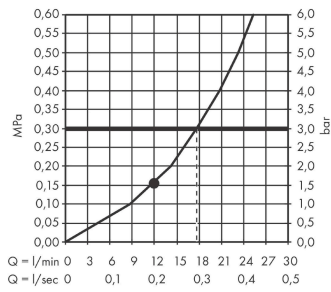

AXOR ShowerSolutions

Kopfbrause 250 1 jet Decke - Aufputz

Oberfläche: **Brushed Gold Optic** Artikelnummer: **35287250**

Beschreibung

Merkmale

- Brausekopfgrösse: 250 mm
- Strahlart: PowderRain
- Durchflussmenge PowderRain (bei 3 bar): 17,7 l/min
- Funktion ab: 12,5 l/min
- Maximale Durchflussmenge bei 3 bar: 17,7 l/min
- Mindestfliessdruck: 1,5 bar
- dynamische Strahldüsen fahren im Betrieb aus
- Material Strahlscheibe: Metall
- Kopfbrause zur Reinigung abnehmbar
- Montage: Decke - UP Installation
- Anschlussgewinde: G ½
- P-IX 29792/IIB

Maßzeichnung

AXOR ShowerSolutions
Kopfbrause 250 1 jet Decke - Aufputz
 Oberfläche: **Brushed Gold Optic** Artikelnummer: **35287250**

Durchflussdiagramm

Die Verbrauchswerte wurden praxisnah mit den dazugehörigen Armaturen (Thermostat/Mischer/Unterputzventil) gemessen.