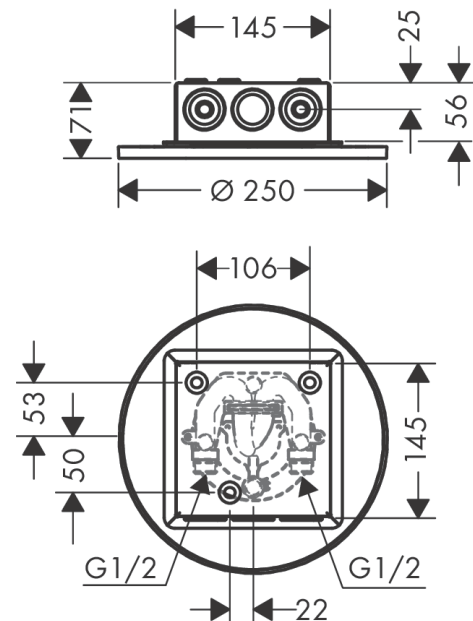

AXOR ShowerSolutions

Kopfbrause 250 1 jet Decke - Aufputz

Oberfläche: **Brushed Gold Optic** Artikelnummer: **35287250**

Beschreibung

Merkmale

- Brausekopfgrösse: 250 mm
- Strahlart: PowderRain
- Durchflussmenge PowderRain (bei 3 bar): 17,7 l/min
- Funktion ab: 12,5 l/min
- Maximale Durchflussmenge bei 3 bar: 17,7 l/min
- Mindestfliessdruck: 1,5 bar
- dynamische Strahldüsen fahren im Betrieb aus
- Material Strahlscheibe: Metall
- Kopfbrause zur Reinigung abnehmbar
- Montage: Decke - UP Installation
- Anschlussgewinde: G ½
- P-IX 29792/IIB

Maßzeichnung

AXOR ShowerSolutions
Kopfbrause 250 1 jet Decke - Aufputz
 Oberfläche: **Brushed Gold Optic** Artikelnummer: **35287250**

Durchflussdiagramm

Die Verbrauchswerte wurden praxisnah mit den dazugehörigen Armaturen (Thermostat/Mischer/Unterputzventil) gemessen.

AXOR ShowerSolutions

Kopfbrause 250 1 jet Decke - Aufputz

Oberfläche: **Brushed Gold Optic** Artikelnummer: **35287250**

Einbaubeispiel

AXOR 250 1jet
35287000
AXOR 300 1jet
35302000

AXOR 250/250 1jet
35309000
AXOR 300/300 1jet
35317000