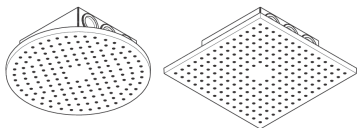

AXOR ShowerSolutions

Kopfbrause 250 1 jet Decke - Aufputz

Oberfläche: **Brushed Gold Optic** Artikelnummer: **35287250**

Beschreibung

Merkmale

- Brausekopfgrösse: 250 mm
- Strahlart: PowderRain
- Durchflussmenge PowderRain (bei 3 bar): 17,7 l/min
- Funktion ab: 12,5 l/min
- Maximale Durchflussmenge bei 3 bar: 17,7 l/min
- Mindestfliessdruck: 1,5 bar
- dynamische Strahldüsen fahren im Betrieb aus
- Material Strahlscheibe: Metall
- Kopfbrause zur Reinigung abnehmbar
- Montage: Decke - UP Installation
- Anschlussgewinde: G ½
- P-IX 29792/IIB

Maßzeichnung

AXOR ShowerSolutions
Kopfbrause 250 1 jet Decke - Aufputz
 Oberfläche: **Brushed Gold Optic** Artikelnummer: **35287250**

Durchflussdiagramm

Die Verbrauchswerte wurden praxisnah mit den dazugehörigen Armaturen (Thermostat/Mischer/Unterputzventil) gemessen.

AXOR ShowerSolutions

Kopfbrause 250 1 jet Decke - Aufputz

Oberfläche: **Brushed Gold Optic** Artikelnummer: **35287250**

Einbaubeispiel

AXOR 250 1jet
35287000
AXOR 300 1jet
35302000

AXOR 250/250 1jet
35309000
AXOR 300/300 1jet
35317000