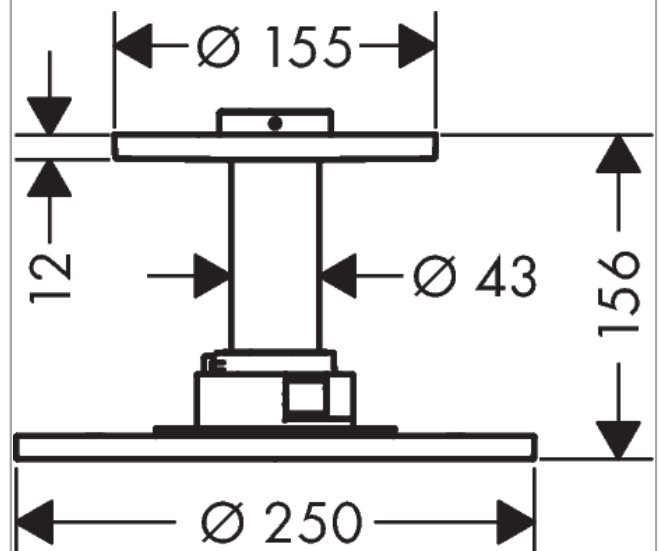

Maßzeichnung