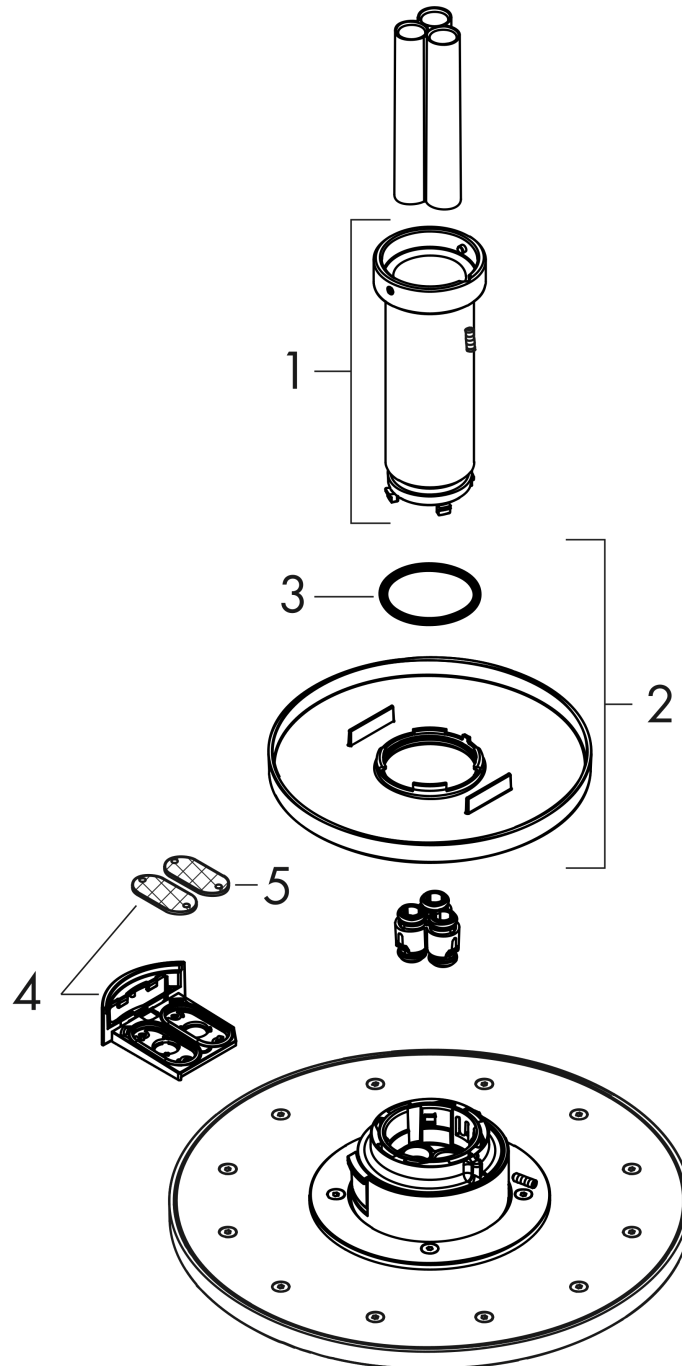

### Kopfbrause 250 1jet mit Deckenanschluss

Oberfläche: **Brushed Bronze** Artikelnummer: **35286140**

##### Merkmale

- besteht aus: Kopfbrause, Deckenanschluss
- Brausekopfgrösse: 250 mm
- Strahlart: PowderRain
- Durchflussmenge PowderRain (bei 3 bar): 19 l/min
- Maximale Durchflussmenge bei 3 bar: 19 l/min
- Mindestfliessdruck: 1,8 bar
- dynamische Strahldüsen fahren im Betrieb aus
- Material Strahlscheibe: Metall
- Metalldeckenanschluss
- Deckenanschlusslänge: 100 mm
- Kopfbrause zur Reinigung abnehmbar
- ServiceCard mit Sieb kann zur Reinigung ohne Werkzeug entnommen werden
- Montage: Deckenmontage
- Anschlussart: Grundkörper
- abgehängte Decke zwingend notwendig
- P-IX 29792/IIB

#### Maßzeichnung

**AXOR ShowerSolutions**  
**Kopfbrause 250 1jet mit Deckenanschluss**  
 Oberfläche: **Brushed Bronze** Artikelnummer: **35286140**

**Durchflussdiagramm**

Die Verbrauchswerte wurden praxisnah mit den dazugehörigen Armaturen (Thermostat/Mischer/Unterputzventil) gemessen.

**AXOR ShowerSolutions**  
**Kopfbrause 250 1jet mit Deckenanschluss**  
 Oberfläche: **Brushed Bronze** Artikelnummer: **35286140**

Explosionszeichnung

Baujahr: >04/19

**AXOR ShowerSolutions**  
**Kopfbrause 250 1jet mit Deckenanschluss**  
 Oberfläche: **Brushed Bronze** Artikelnummer: **35286140**