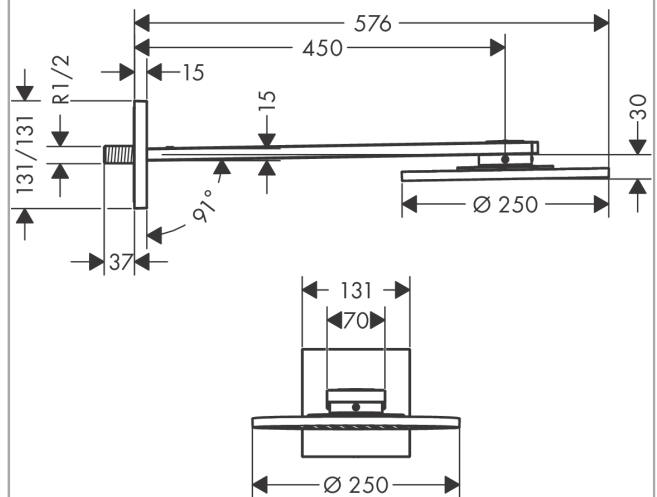

AXOR ShowerSolutions

Kopfbrause 250 1jet mit Brausenarm

Oberfläche: **Polished Gold Optic** Artikelnummer: **35284990**

Beschreibung

Merkmale

- besteht aus: Kopfbrause, Brausenarm
- Brausekopfgrösse: 250 mm
- Strahlart: PowderRain
- Durchflussmenge PowderRain (bei 3 bar): 18,1 l/min
- Funktion ab: 12,5 l/min
- Maximale Durchflussmenge bei 3 bar: 18,1 l/min
- Mindestfließdruck: 1,5 bar
- dynamische Strahldüsen fahren im Betrieb aus
- Material Strahlscheibe: Metall
- Brausearmlänge: 450 mm
- Kopfbrause zur Reinigung abnehmbar
- ServiceCard mit Sieb kann zur Reinigung ohne Werkzeug entnommen werden
- Montage: Wand
- Anschlussgewinde: G ½
- P-IX 29791/IIB

Artikeldetails

TEAM-Nr. 758361.766
Preis exkl. MwSt. 2018.00 CHF

Technologie

Designpreise

reddot winner 2021

Zertifikate / Nachhaltigkeit

Produktabbildung

Maßzeichnung