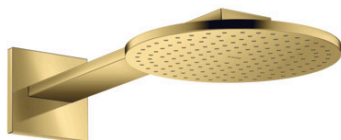

AXOR ShowerSolutions

Kopfbrause 250 1jet mit Brausenarm

Oberfläche: **Polished Gold Optic** Artikelnummer: **35284990**

Beschreibung

Merkmale

- besteht aus: Kopfbrause, Brausenarm
- Brausekopfgrösse: 250 mm
- Strahlart: PowderRain
- Durchflussmenge PowderRain (bei 3 bar): 18,1 l/min
- Funktion ab: 12,5 l/min
- Maximale Durchflussmenge bei 3 bar: 18,1 l/min
- Mindestfließdruck: 1,5 bar
- dynamische Strahldüsen fahren im Betrieb aus
- Material Strahlscheibe: Metall
- Brausearmlänge: 450 mm
- Kopfbrause zur Reinigung abnehmbar
- ServiceCard mit Sieb kann zur Reinigung ohne Werkzeug entnommen werden
- Montage: Wand
- Anschlussgewinde: G ½
- P-IX 29791/IIB

Artikeldetails

TEAM-Nr. 758361.766
Preis exkl. MwSt. 2018.00 CHF

Technologie

Designpreise

reddot winner 2021

Zertifikate / Nachhaltigkeit

Produktabbildung