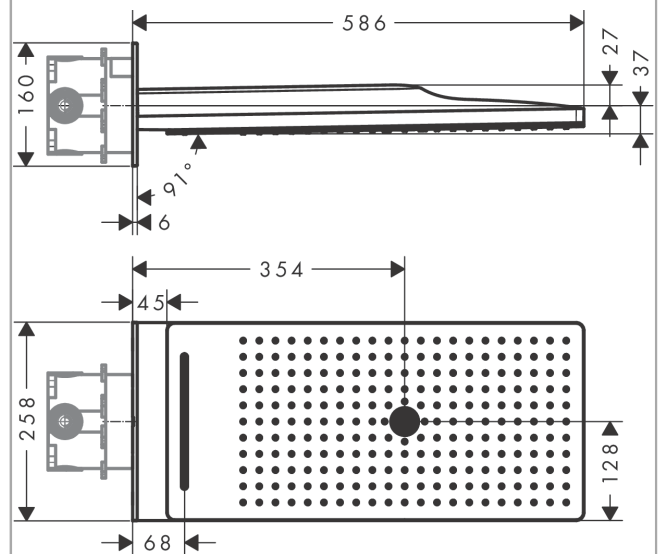

AXOR ShowerSolutions

Kopfbrause 250/580 3jet

Oberfläche: **Brushed Gold Optic** Artikelnummer: **35283250**

Beschreibung

Merkmale

- besteht aus: Kopfbrause, Wandanschluss
- Brausekopfgrösse: 580 x 260 mm
- Strahlart: Rain, Rainflow Wasserfall, MonoRain
- Durchflussmenge Rain (bei 3 bar): 17 l/min
- Durchflussmenge MonoRain (bei 3 Bar): 20 l/min
- Durchflussmenge RainFlow (bei 3 bar): 17 l/min
- Maximale Durchflussmenge bei 3 bar: 20 l/min
- Mindestfließdruck: 1,7 bar
- Material Strahlscheibe: Metall
- Strahlscheibe zur Reinigung abnehmbar
- Montage: Wand
- Anschlussart: Grundkörper

Artikeldetails

TEAM-Nr. 758322.997
Preis exkl. MwSt. 5538.00 CHF

Technologie

Zertifikate / Nachhaltigkeit

Produktabbildung

Maßzeichnung

Durchflussdiagramm

Die Verbrauchswerte wurden praxisnah mit den dazugehörigen Armaturen (Thermostat/Mischer/Unterputzventil) gemessen.