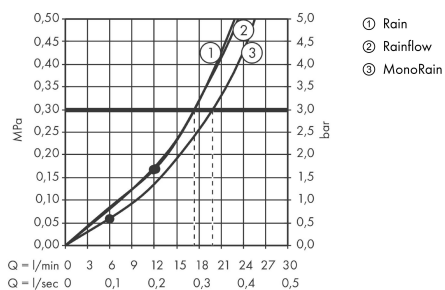

AXOR ShowerSolutions

Kopfbrause 250/580 3jet

Oberfläche: **Brushed Gold Optic** Artikelnummer: **35283250**

Beschreibung

Merkmale

- besteht aus: Kopfbrause, Wandanschluss
- Brausekopfgrösse: 580 x 260 mm
- Strahlart: Rain, Rainflow Wasserfall, MonoRain
- Durchflussmenge Rain (bei 3 bar): 17 l/min
- Durchflussmenge MonoRain (bei 3 Bar): 20 l/min
- Durchflussmenge RainFlow (bei 3 bar): 17 l/min
- Maximale Durchflussmenge bei 3 bar: 20 l/min
- Mindestfließdruck: 1,7 bar
- Material Strahlscheibe: Metall
- Strahlscheibe zur Reinigung abnehmbar
- Montage: Wand
- Anschlussart: Grundkörper

Artikeldetails

TEAM-Nr. 758322.997
Preis exkl. MwSt. 5538.00 CHF

Technologie

Zertifikate / Nachhaltigkeit

Produktabbildung

Maßzeichnung

Durchflussdiagramm

Die Verbrauchswerte wurden praxisnah mit den dazugehörigen Armaturen (Thermostat/Mischer/Unterputzventil) gemessen.