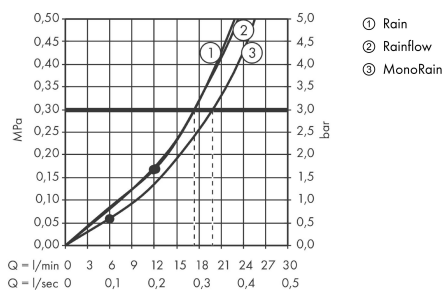

AXOR ShowerSolutions

Kopfbrause 250/580 3jet

Oberfläche: **Brushed Bronze** Artikelnummer: **35283140**

Beschreibung

Merkmale

- besteht aus: Kopfbrause, Wandanschluss
- Brausekopfgrösse: 580 x 260 mm
- Strahlart: Rain, Rainflow Wasserfall, MonoRain
- Durchflussmenge Rain (bei 3 bar): 17 l/min
- Durchflussmenge MonoRain (bei 3 Bar): 20 l/min
- Durchflussmenge RainFlow (bei 3 bar): 17 l/min
- Maximale Durchflussmenge bei 3 bar: 20 l/min
- Mindestfließdruck: 1,7 bar
- Material Strahlscheibe: Metall
- Strahlscheibe zur Reinigung abnehmbar
- Montage: Wand
- Anschlussart: Grundkörper

Artikeldetails

TEAM-Nr. 758322.186
Preis exkl. MwSt. 5538.00 CHF

Technologie

Zertifikate / Nachhaltigkeit

Produktabbildung

Maßzeichnung

Durchflussdiagramm

Die Verbrauchswerte wurden praxisnah mit den dazugehörigen Armaturen (Thermostat/Mischer/Unterputzventil) gemessen.