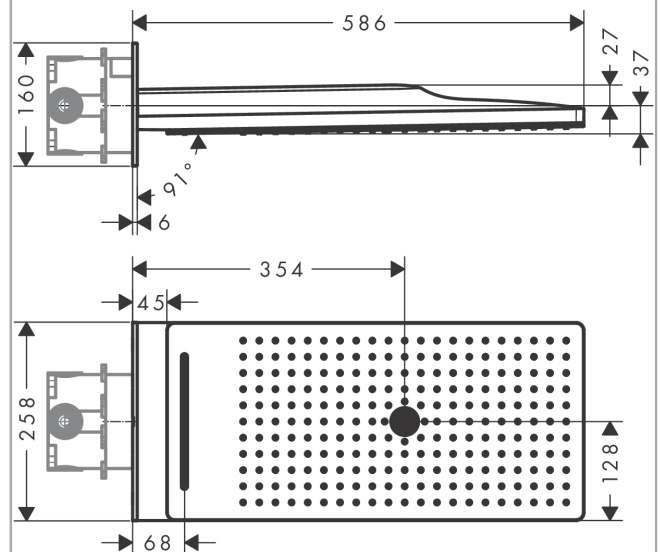

AXOR ShowerSolutions

Kopfbrause 250/580 3jet

Oberfläche: **Brushed Bronze** Artikelnummer: **35283140**

Beschreibung

Merkmale

- besteht aus: Kopfbrause, Wandanschluss
- Brausekopfgrösse: 580 x 260 mm
- Strahlart: Rain, Rainflow Wasserfall, MonoRain
- Durchflussmenge Rain (bei 3 bar): 17 l/min
- Durchflussmenge MonoRain (bei 3 Bar): 20 l/min
- Durchflussmenge RainFlow (bei 3 bar): 17 l/min
- Maximale Durchflussmenge bei 3 bar: 20 l/min
- Mindestfließdruck: 1,7 bar
- Material Strahlscheibe: Metall
- Strahlscheibe zur Reinigung abnehmbar
- Montage: Wand
- Anschlussart: Grundkörper

Artikeldetails

TEAM-Nr. 758322.186
Preis exkl. MwSt. 5538.00 CHF

Technologie

Zertifikate / Nachhaltigkeit

Produktabbildung

Maßzeichnung

Durchflussdiagramm

Die Verbrauchswerte wurden praxisnah mit den dazugehörigen Armaturen (Thermostat/Mischer/Unterputzventil) gemessen.