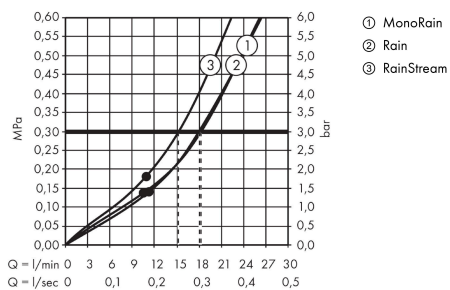

Durchflussdiagramm

Die Verbrauchswerte wurden praxisnah mit den dazugehörigen Armaturen (Thermostat/Mischer/Unterputzventil) gemessen.