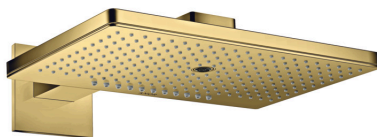

AXOR ShowerSolutions

Kopfbrause 460/300 3jet mit Brausenarm und eckiger Rosette

Oberfläche: Polished Gold Optic Artikelnummer: 35282990

Beschreibung

Merkmale

- besteht aus: Kopfbrause, Brausenarm, Rosette
- Brausekopfgrösse: 466 x 300 mm
- Strahlart: Rain, RainStream, MonoRain
- Durchflussmenge Rain (bei 3 bar): 18 l/min
- Durchflussmenge MonoRain (bei 3 Bar): 18 l/min
- Durchflussmenge RainStream (bei 3 bar): 15 l/min
- Maximale Durchflussmenge bei 3 bar: 18 l/min
- Mindestfließdruck: 1,5 bar
- Material Strahlscheibe: Metall
- Brausearmlänge: 460 mm
- Strahlscheibe zur Reinigung abnehmbar
- Kopfbrause zur Reinigung abnehmbar
- Montage: Wand - UP Installation auf iBox
- Anschlussart: Grundkörper

Artikeldetails

TEAM-Nr. 758323.766
Preis exkl. MwSt. 4747.00 CHF

Technologie

Zertifikate / Nachhaltigkeit

Produktabbildung