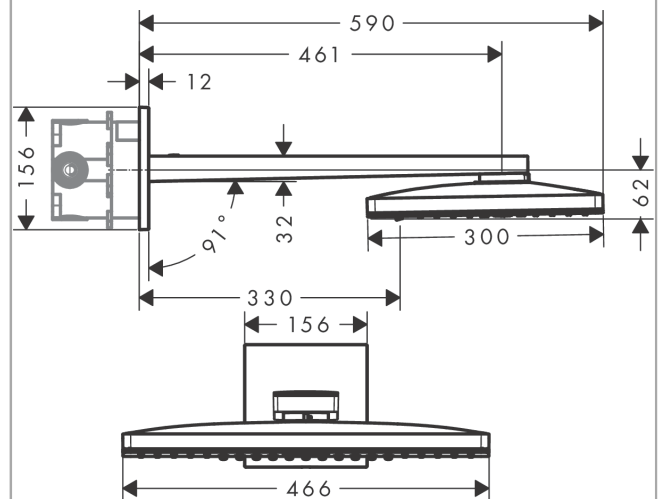

AXOR ShowerSolutions

Kopfbrause 460/300 3jet mit Brausenarm und eckiger Rosette

Oberfläche: Polished Gold Optic Artikelnummer: 35282990

Beschreibung

Merkmale

- besteht aus: Kopfbrause, Brausenarm, Rosette
- Brausekopfgrösse: 466 x 300 mm
- Strahlart: Rain, RainStream, MonoRain
- Durchflussmenge Rain (bei 3 bar): 18 l/min
- Durchflussmenge MonoRain (bei 3 Bar): 18 l/min
- Durchflussmenge RainStream (bei 3 bar): 15 l/min
- Maximale Durchflussmenge bei 3 bar: 18 l/min
- Mindestfließdruck: 1,5 bar
- Material Strahlscheibe: Metall
- Brausearmlänge: 460 mm
- Strahlscheibe zur Reinigung abnehmbar
- Kopfbrause zur Reinigung abnehmbar
- Montage: Wand - UP Installation auf iBox
- Anschlussart: Grundkörper

Artikeldetails

TEAM-Nr. 758323.766
Preis exkl. MwSt. 4747.00 CHF

Technologie

Zertifikate / Nachhaltigkeit

Produktabbildung

Maßzeichnung