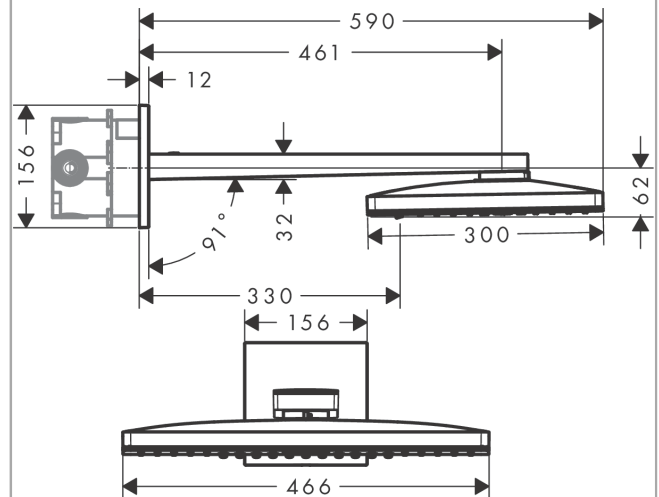

AXOR ShowerSolutions

Kopfbrause 460/300 3jet mit Brausenarm und eckiger Rosette

Oberfläche: **Stainless Steel Optic** Artikelnummer: **35282800**

Beschreibung

Merkmale

- besteht aus: Kopfbrause, Brausenarm, Rosette
- Brausekopfgrösse: 466 x 300 mm
- Strahlart: Rain, RainStream, MonoRain
- Durchflussmenge Rain (bei 3 bar): 18 l/min
- Durchflussmenge MonoRain (bei 3 Bar): 18 l/min
- Durchflussmenge RainStream (bei 3 bar): 15 l/min
- Maximale Durchflussmenge bei 3 bar: 18 l/min
- Mindestfließdruck: 1,5 bar
- Material Strahlscheibe: Metall
- Brausearmlänge: 460 mm
- Strahlscheibe zur Reinigung abnehmbar
- Kopfbrause zur Reinigung abnehmbar
- Montage: Wand - UP Installation auf iBox
- Anschlussart: Grundkörper

Artikeldetails

TEAM-Nr. 758323.531
Preis exkl. MwSt. 4747.00 CHF

Technologie

Zertifikate / Nachhaltigkeit

Produktabbildung

Maßzeichnung

Durchflussdiagramm

Die Verbrauchswerte wurden praxisnah mit den dazugehörigen Armaturen (Thermostat/Mischer/Unterputzventil) gemessen.

AXOR ShowerSolutions
Kopfbrause 460/300 3jet mit Brausenarm und eckiger Rosette
 Oberfläche: **Stainless Steel Optic** Artikelnummer: **35282800**

Einbaubeispiel