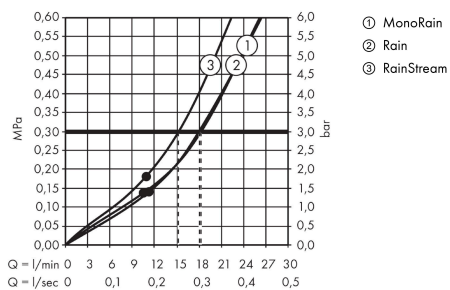

AXOR ShowerSolutions

Kopfbrause 460/300 3jet mit Brausenarm und eckiger Rosette

Oberfläche: **Stainless Steel Optic** Artikelnummer: **35282800**

Beschreibung

Merkmale

- besteht aus: Kopfbrause, Brausenarm, Rosette
- Brausekopfgrösse: 466 x 300 mm
- Strahlart: Rain, RainStream, MonoRain
- Durchflussmenge Rain (bei 3 bar): 18 l/min
- Durchflussmenge MonoRain (bei 3 Bar): 18 l/min
- Durchflussmenge RainStream (bei 3 bar): 15 l/min
- Maximale Durchflussmenge bei 3 bar: 18 l/min
- Mindestfließdruck: 1,5 bar
- Material Strahlscheibe: Metall
- Brausearmlänge: 460 mm
- Strahlscheibe zur Reinigung abnehmbar
- Kopfbrause zur Reinigung abnehmbar
- Montage: Wand - UP Installation auf iBox
- Anschlussart: Grundkörper

Artikeldetails

TEAM-Nr. 758323.531
Preis exkl. MwSt. 4747.00 CHF

Technologie

Zertifikate / Nachhaltigkeit

Produktabbildung

Maßzeichnung

Durchflussdiagramm

Die Verbrauchswerte wurden praxisnah mit den dazugehörigen Armaturen (Thermostat/Mischer/Unterputzventil) gemessen.