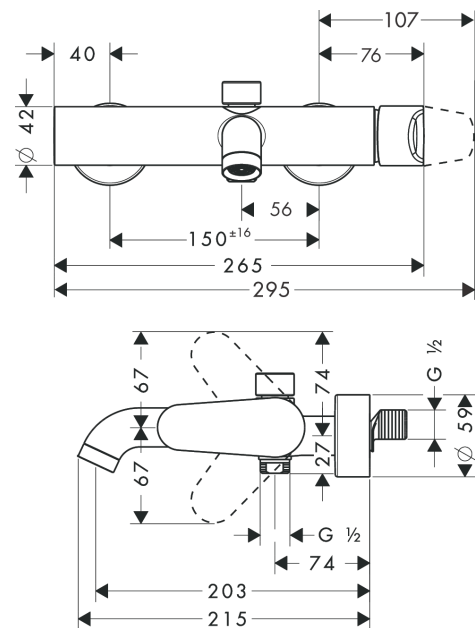

AXOR Citterio M

Einhebel-Wannenmischer Aufputz

Oberfläche: **Brushed Brass** Artikelnummer: **34420950**

Beschreibung

Merkmale

- Ausladung: 200 mm
- Stichmass: 150 mm ± 16 mm
- Strahlart Armatur: Normalstrahl
- Maximale Durchflussmenge bei 3 bar: 22 l/min
- Durchfluss für Wanneneinlauf bei 3 bar: 22 l/min
- Durchfluss für Handbrause bei 3 bar: 16 l/min
- Keramikmischsystem
- Temperaturbegrenzung einstellbar
- Umsteller mit automatischer Rückstellung
- Rückflussverhinderer
- mit Schalldämpfer
- Geräuschgruppe: II
- Anschlussart: S-Anschlüsse
- Wandmontage
- Durchflussklasse: D, B
- PA-IX 9866/IIDB

Artikeldetails

TEAM-Nr. 758036.237

Preis exkl. MwSt. 1144.00 CHF

Technologie

Zertifikate / Nachhaltigkeit

Produktabbildung

Maßzeichnung

AXOR Citterio M

Einhebel-Wannenmischer Aufputz

Oberfläche: **Brushed Brass** Artikelnummer: **34420950**

Durchflussdiagramm