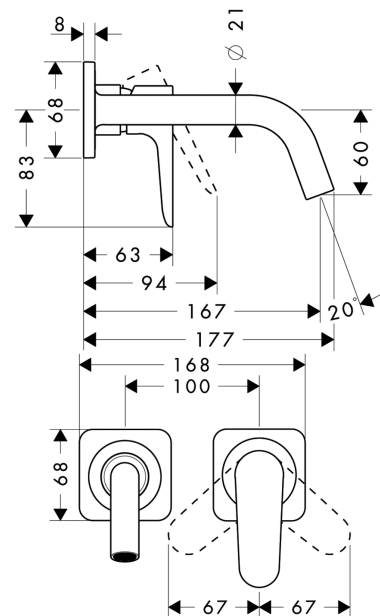

AXOR Citterio M

Einhebel-Waschtischmischer Unterputz für Wandmontage mit Auslauf 167 mm und Rosetten

Oberfläche: **Brushed Red Gold** Artikelnummer: **34113310**

Beschreibung

Merkmale

- besteht aus: Einhebel-Waschtischmischer Unterputz für Wandmontage, Ablaufgarnitur
- Ausladung: 167 mm
- Griffvariante: Hebelgriff
- Strahlart: Normalstrahl
- maximale Durchflussmenge bei 3 bar: 5 l/min
- Keramikmischsystem
- Temperaturbegrenzung einstellbar
- für Durchlauferhitzer geeignet
- unverschleißbare Ablaufgarnitur
- Anschlussart: Grundkörper
- Anschlussgröße: DN15
- Griff rechts oder links positionierbar, abhängig von der Installation des Grundkörpers
- EU-Taxonomie: max. 6 l/min - wesentlicher Beitrag (SC) möglich
- PA-IX 18117/IO

Technologie

Produktabbildung

Maßzeichnung

AXOR Citterio M

Einhebel-Waschtischmischer Unterputz für Wandmontage mit Auslauf 167 mm und Rosetten

Oberfläche: **Brushed Red Gold** Artikelnummer: **34113310**

Durchflussdiagramm

AXOR Citterio M

Einhebel-Waschtischmischer Unterputz für Wandmontage mit Auslauf 167 mm und Rosetten

Oberfläche: **Brushed Red Gold** Artikelnummer: **34113310**

Einbaubeispiel