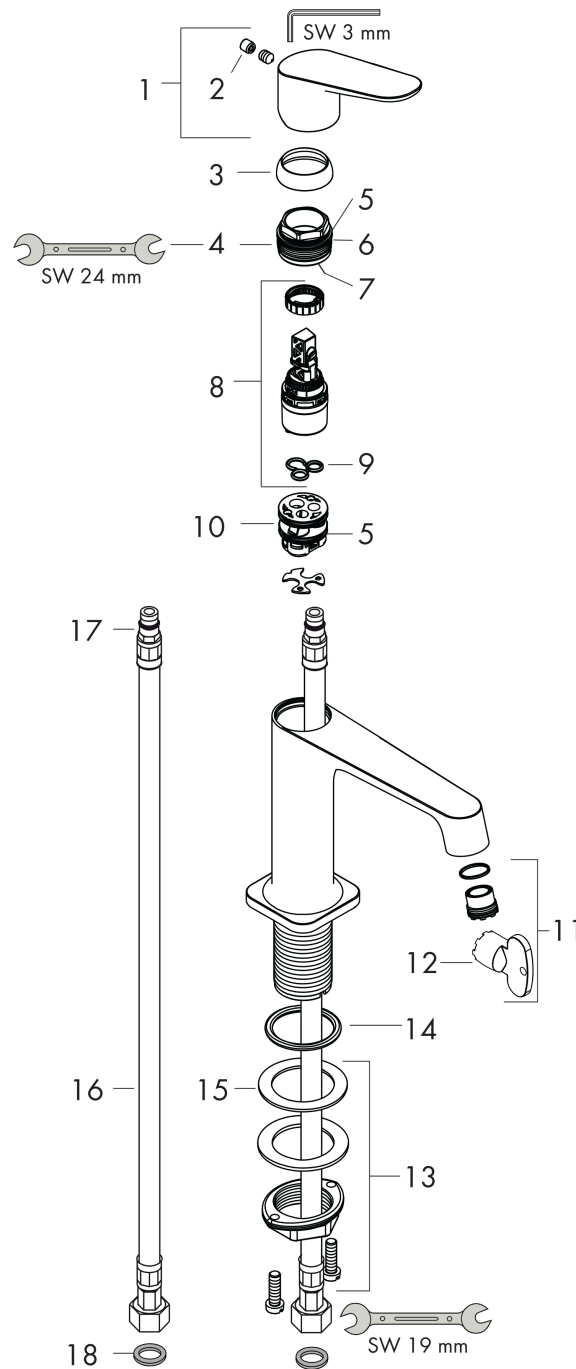

#### Produktabbildung

#### Maßzeichnung

**AXOR Citterio M**

**Einhebel-Waschtischmischer 100 mit Ablaufgarnitur**

Oberfläche: **Brushed Black Chrome** Artikelnummer: **34017340**

**Durchflussdiagramm**

**AXOR Citterio M**

**Einhebel-Waschtischmischer 100 mit Ablaufgarnitur**

Oberfläche: **Brushed Black Chrome** Artikelnummer: **34017340**

**Explosionszeichnung**

Baujahr: >03/17

#### Ersatzteilliste

Baujahr: >03/17

Pos.	Beschreibung	Artikelnummer	PG	VE
1	Griff	34093340	62	1
2	Griffstopfen	96762000	1	1
3	Kappe	98863340	60	1
4	Mutter	98864000	9	1
5	O-Ring 23x2	98398000	1	1
6	O-Ring 27x1,5	92527000	4	1
7	O-Ring 25x1,5	98146000	1	1
8	Kartusche kpl.	97685000	11	1
9	Dichtung	98865000	8	1
10	Adapter für Kartusche	98866000	8	1
11	Strahlregler laminar M16,5x1 (5 l/min)	95382000	9	1
12	Montageschlüssel	98987000	3	1
13	Flachdichtung	98749000	2	1
14	Schaftbefestigung kpl. (Ø 32)	13961000	7	1
15	Gleitring	97548000	1	1
16	Anschlussschlauch 450 mm M8x0,75 G3/8	97206000	8	1
17	O-Ring 7x1,5	98422000	1	1
18	Dichtungsset	95581000	2	1
a	Ablaufventil	51302340	98	1
b	Schaftverlängerung 35 mm	13898000	12	1