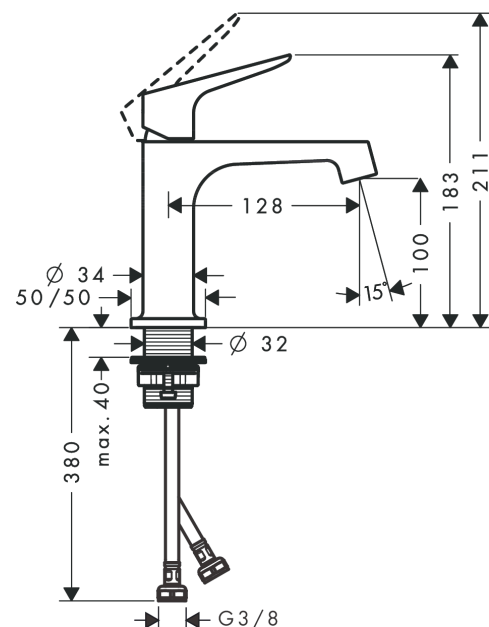

##### Merkmale

- besteht aus: Einhebel-Waschtischmischer, Ablaufgarnitur
- ComfortZone: 100
- Ausladung: 128 mm
- Auslaufhöhe: 100 mm
- Griffvariante: Hebelgriff
- Strahlart: Normalstrahl
- maximale Durchflussmenge bei 3 bar: 5 l/min
- Keramikmischsystem
- Temperaturbegrenzung einstellbar
- für Durchlauferhitzer geeignet
- unverschleißbare Ablaufgarnitur
- Anschlussart: G  $\frac{3}{8}$  Anschlussschläuche
- Anschlussgröße: DN15
- EU-Taxonomie: max. 6 l/min - wesentlicher Beitrag (SC) möglich
- DVGW NW-6506BT0646
- P-IX 18742/IO

#### Maßzeichnung

**AXOR Citterio M**

**Einhebel-Waschtischmischer 100 mit Ablaufgarnitur**

Oberfläche: **Brushed Black Chrome** Artikelnummer: **34017340**

**Durchflussdiagramm**

**AXOR Citterio M**

**Einhebel-Waschtischmischer 100 mit Ablaufgarnitur**