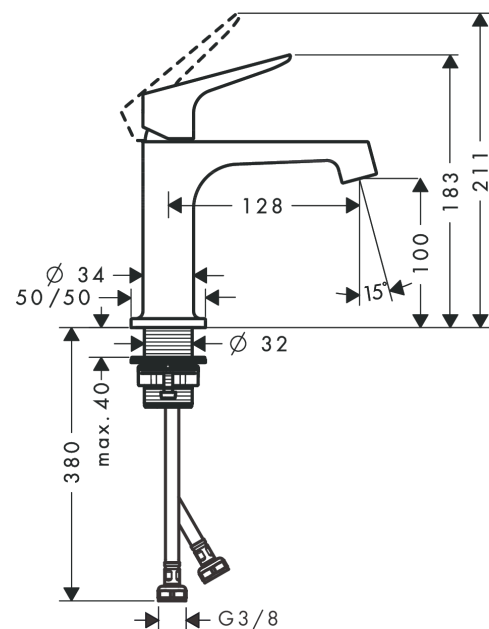

##### Merkmale

- besteht aus: Einhebel-Waschtischmischer, Ablaufgarnitur
- ComfortZone: 100
- Ausladung: 128 mm
- Auslaufhöhe: 100 mm
- Griffvariante: Hebelgriff
- Strahlart: Normalstrahl
- maximale Durchflussmenge bei 3 bar: 5 l/min
- Keramikmischsystem
- Temperaturbegrenzung einstellbar
- für Durchlauferhitzer geeignet
- unverschleißbare Ablaufgarnitur
- Anschlussart: G 3/8 Anschlussschläuche
- Anschlussgröße: DN15
- EU-Taxonomie: max. 6 l/min - wesentlicher Beitrag (SC) möglich
- DVGW NW-6506BT0646
- P-IX 18742/IO

#### Maßzeichnung

**AXOR Citterio M**

**Einhebel-Waschtischmischer 100 mit Ablaufgarnitur**

Oberfläche: **Polished Black Chrome** Artikelnummer: **34017330**

**Durchflussdiagramm**