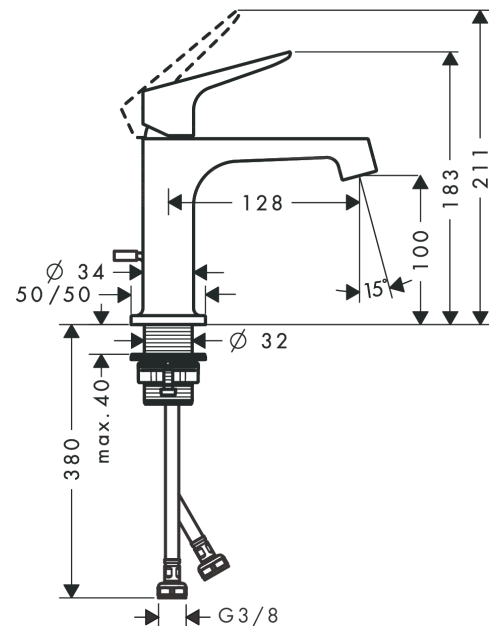

AXOR Citterio M

Einhebel-Waschtischmischer 100 mit Zugstangen-Ablaufgarnitur

Oberfläche: **Brushed Nickel** Artikelnummer: **34010820**

Beschreibung

Merkmale

- besteht aus: Einhebel-Waschtischmischer, Ablaufgarnitur
- ComfortZone: 100
- Ausladung: 128 mm
- Auslaufhöhe: 100 mm
- Griffvariante: Hebelgriff
- Strahlart: Normalstrahl
- maximale Durchflussmenge bei 3 bar: 5 l/min
- Keramikmischsystem
- Temperaturbegrenzung einstellbar
- für Durchlauferhitzer geeignet
- Zugstangen-Ablaufgarnitur G 1¼
- Anschlussart: G ¾ Anschlussschläuche
- Anschlussgröße: DN15
- EU-Taxonomie: max. 6 l/min - wesentlicher Beitrag (SC) möglich
- DVGW NW-6506BT0646
- P-IX 18742/IO

Technologie

Zertifikate / Nachhaltigkeit

Produktabbildung

Maßzeichnung

AXOR Citterio M

Einhebel-Waschtischmischer 100 mit Zugstangen-Ablaufgarnitur

Oberfläche: **Brushed Nickel** Artikelnummer: **34010820**

Durchflussdiagramm

AXOR Citterio M

Einhebel-Waschtischmischer 100 mit Zugstangen-Ablaufgarnitur

Oberfläche: **Brushed Nickel** Artikelnummer: **34010820**

Explosionszeichnung

Baujahr: >11/16

AXOR Citterio M

Einhebel-Waschtischmischer 100 mit Zugstangen-Ablaufgarnitur

Oberfläche: **Brushed Nickel** Artikelnummer: **34010820**

Ersatzteilliste

Baujahr: >11/16

Pos.	Beschreibung	Artikelnummer	PG	VE
1	Griff	34093820	98	1
2	Griffstopfen	96762000	1	1
3	Kappe	98863820	11	1
4	Mutter	98864000	9	1
5	O-Ring 22x2	98185000	1	1
6	O-Ring 27x1,5	92527000	4	1
7	O-Ring 25x1,5	98146000	1	1
8	Kartusche kpl.	97685000	11	1
9	Dichtung	98865000	8	1
10	Adapter für Kartusche	98866000	8	1
11	O-Ring 23x2	98398000	1	1
12	Luftsprudler kpl.	93118000	7	1
13	Montageschlüssel	98987000	3	1
14	Schaftbefestigung kpl. (Ø 32)	13961000	7	1
15	Gleitring	97548000	1	1
16	Flachdichtung	98749000	2	1
17	Anschlussschlauch 450 mm M8x0,75 G3/8	97206000	8	1
18	O-Ring 7x1,5	98422000	1	1
19	Zugstange	96923820	10	1
a	Ablaufventil	94139820	16	1
b	Hebelstange 340mm(Kugel-Ø12mm)	96324000	7	1
c	Schaftverlängerung 35 mm	13898000	12	1