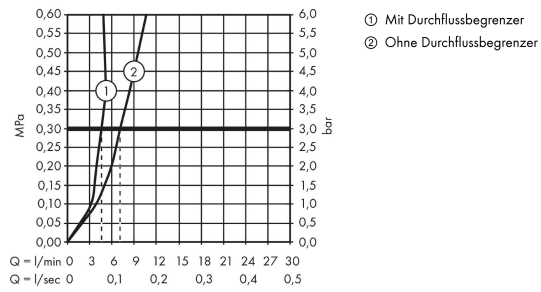

AXOR Citterio M

Einhebel-Waschtischmischer 100 mit Zugstangen-Ablaufgarnitur

Oberfläche: **Brushed Nickel** Artikelnummer: **34010820**

Durchflussdiagramm