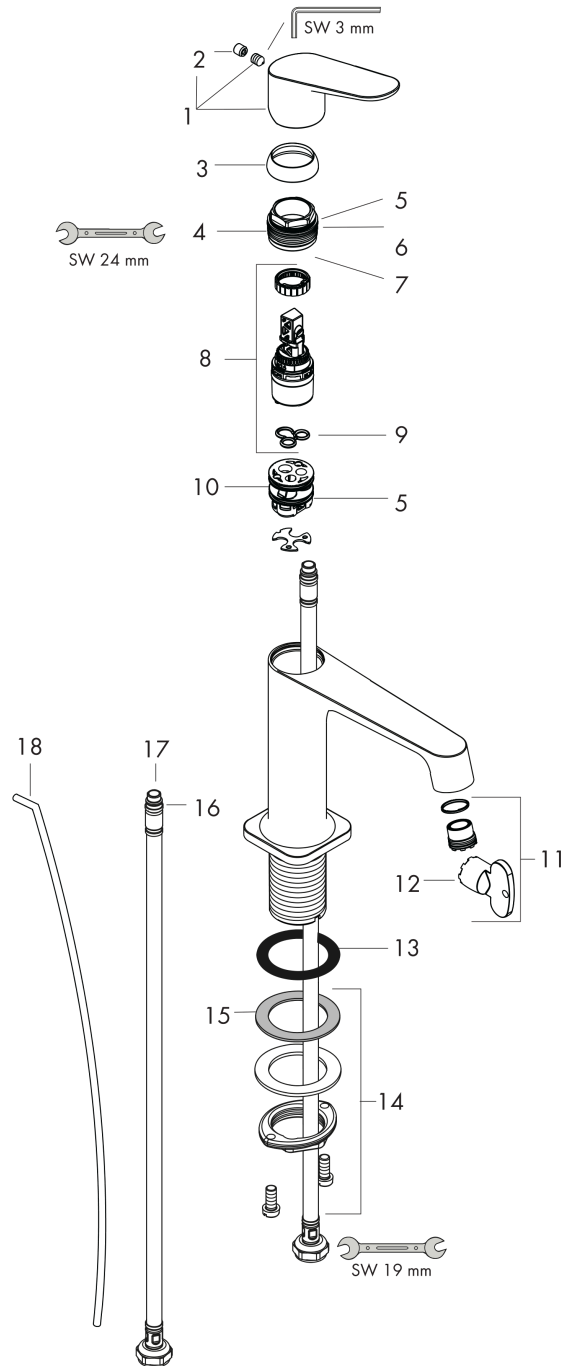

AXOR Citterio M

Einhebel-Waschtischmischer 100 mit Zugstangen-Ablaufgarnitur

Oberfläche: **Brushed Nickel** Artikelnummer: **34010820**

Beschreibung

Merkmale

- besteht aus: Einhebel-Waschtischmischer, Ablaufgarnitur
- ComfortZone: 100
- Ausladung: 128 mm
- Auslaufhöhe: 100 mm
- Griffvariante: Hebelgriff
- Strahlart: Normalstrahl
- maximale Durchflussmenge bei 3 bar: 5 l/min
- Keramikmischsystem
- Temperaturbegrenzung einstellbar
- für Durchlauferhitzer geeignet
- Zugstangen-Ablaufgarnitur G 1¼
- Anschlussart: G ¾ Anschlussschläuche
- Anschlussgröße: DN15
- EU-Taxonomie: max. 6 l/min - wesentlicher Beitrag (SC) möglich
- DVGW NW-6506BT0646
- P-IX 18742/IO

Technologie

Zertifikate / Nachhaltigkeit

Produktabbildung

Maßzeichnung

AXOR Citterio M

Einhebel-Waschtischmischer 100 mit Zugstangen-Ablaufgarnitur

Oberfläche: **Brushed Nickel** Artikelnummer: **34010820**

Durchflussdiagramm

AXOR Citterio M

Einhebel-Waschtischmischer 100 mit Zugstangen-Ablaufgarnitur

Oberfläche: **Brushed Nickel** Artikelnummer: **34010820**

Explosionszeichnung

Baujahr: >11/16

AXOR Citterio M

Einhebel-Waschtischmischer 100 mit Zugstangen-Ablaufgarnitur

Oberfläche: **Brushed Nickel** Artikelnummer: **34010820**

Ersatzteilliste

Baujahr: >11/16

Pos.	Beschreibung	Artikelnummer	PG	VE
1	Griff	34093820	98	1
2	Griffstopfen	96762000	1	1
3	Kappe	98863820	11	1
4	Mutter	98864000	9	1
5	O-Ring 22x2	98185000	1	1
6	O-Ring 27x1,5	92527000	4	1
7	O-Ring 25x1,5	98146000	1	1
8	Kartusche kpl.	97685000	11	1
9	Dichtung	98865000	8	1
10	Adapter für Kartusche	98866000	8	1
11	O-Ring 23x2	98398000	1	1
12	Luftsprudler kpl.	93118000	7	1
13	Montageschlüssel	98987000	3	1
14	Schaftbefestigung kpl. (Ø 32)	13961000	7	1
15	Gleitring	97548000	1	1
16	Flachdichtung	98749000	2	1
17	Anschlussschlauch 450 mm M8x0,75 G3/8	97206000	8	1
18	O-Ring 7x1,5	98422000	1	1
19	Zugstange	96923820	10	1
a	Ablaufventil	94139820	16	1
b	Hebelstange 340mm(Kugel-Ø12mm)	96324000	7	1
c	Schaftverlängerung 35 mm	13898000	12	1