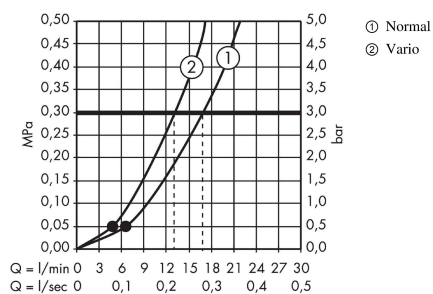

Durchflussdiagramm

Die Verbrauchswerte wurden praxisnah mit den dazugehörigen Armaturen (Thermostat/Mischer/Unterputzventil) gemessen.