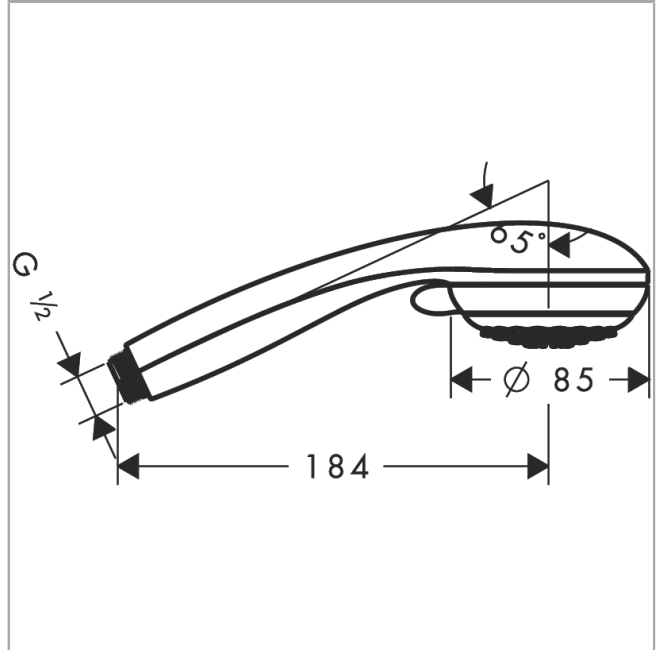

Maßzeichnung