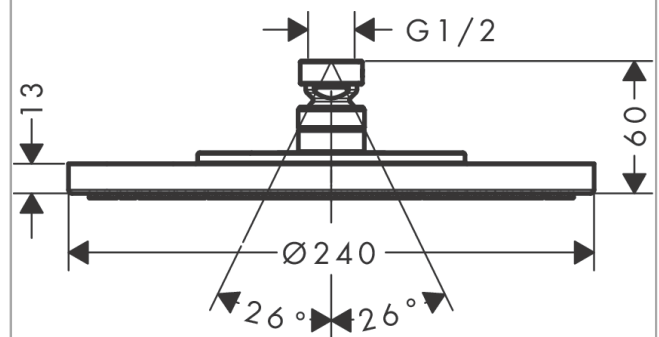

Maßzeichnung