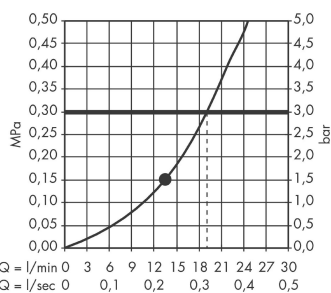

Durchflussdiagramm

Die Verbrauchswerte wurden praxisnah mit den dazugehörigen Armaturen (Thermostat/Mischer/Unterputzventil) gemessen.