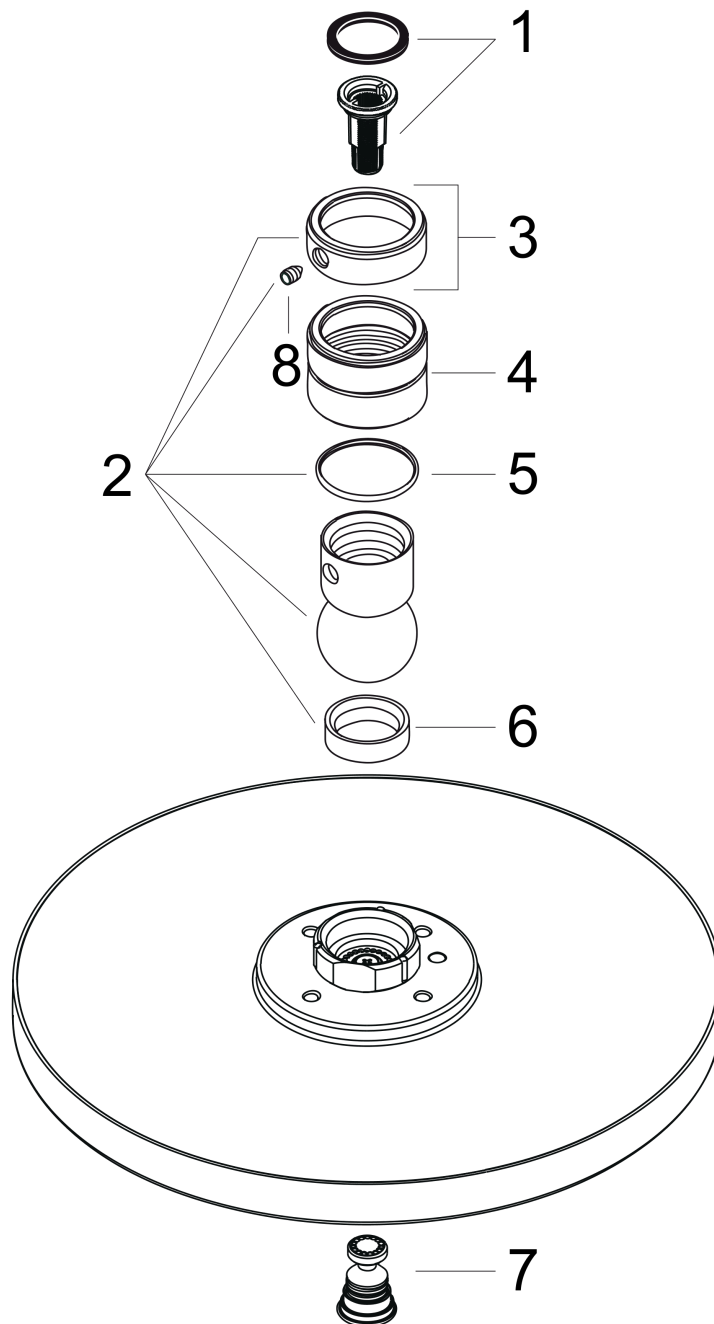

AXOR Starck

Kopfbrause 240 1jet

Oberfläche: **Brushed Black Chrome**

Artikelnummer: **28494340**

Beschreibung

Merkmale

- Brausekopfgröße: 240 mm
- Strahlart: RainAir
- Durchflussmenge RainAir (bei 3 Bar): 19 l/min
- Maximale Durchflussmenge bei 3 bar: 19 l/min
- Mindestfließdruck: 1,5 bar
- Kugelgelenk: Kopfbrause im Winkel verstellbar
- Material Strahlscheibe: Metall
- Strahlscheibe zur Reinigung abnehmbar
- Montage: Decke oder Wand
- Anschlussgewinde: G 1/2

Die Verbrauchswerte wurden praxisnah mit den dazugehörigen Armaturen (Thermostat/Mischer/Unterputzventil) gemessen.

AXOR Starck
Kopfbrause 240 1jet
 Oberfläche: **Brushed Black Chrome** Artikelnummer: **28494340**

Explosionszeichnung

Baujahr: >11/16

AXOR Starck
Kopfbrause 240 1jet
 Oberfläche: **Brushed Black Chrome** Artikelnummer: **28494340**

Ersatzteilliste

Baujahr: >11/16

Pos.	Beschreibung	Artikelnummer	Preis	VE
1	Filtereinsatz	97708000	5.40 CHF	1
2	Kugelgelenk	98941340	55.45 CHF	1
3	Sicherungsring	98942340	28.20 CHF	1
4	Mutter	97958340	8.10 CHF	1
5	Gleitring	97536000	5.40 CHF	1
6	Dichtung	97606000	5.40 CHF	1
7	Luftdüse	95794340	43.55 CHF	1
8	Madenschraube M4x6	97767000	3.25 CHF	1
a	Rückflußverhinderer	95699000	14.25 CHF	1