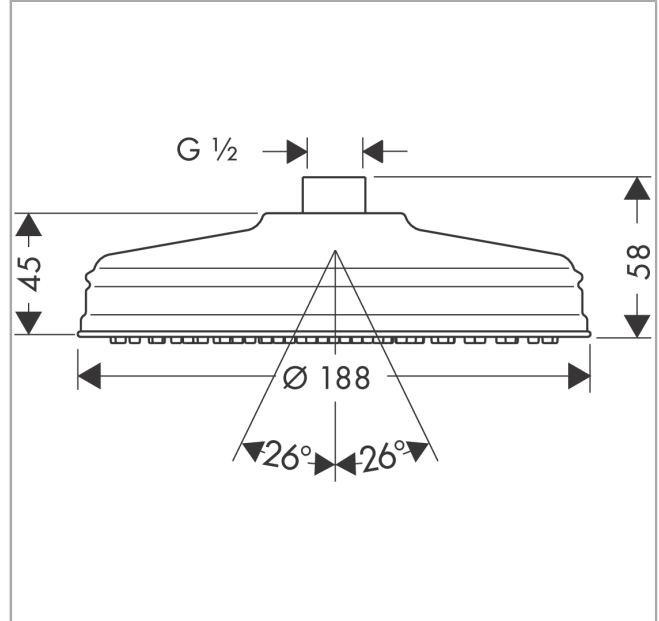

Maßzeichnung