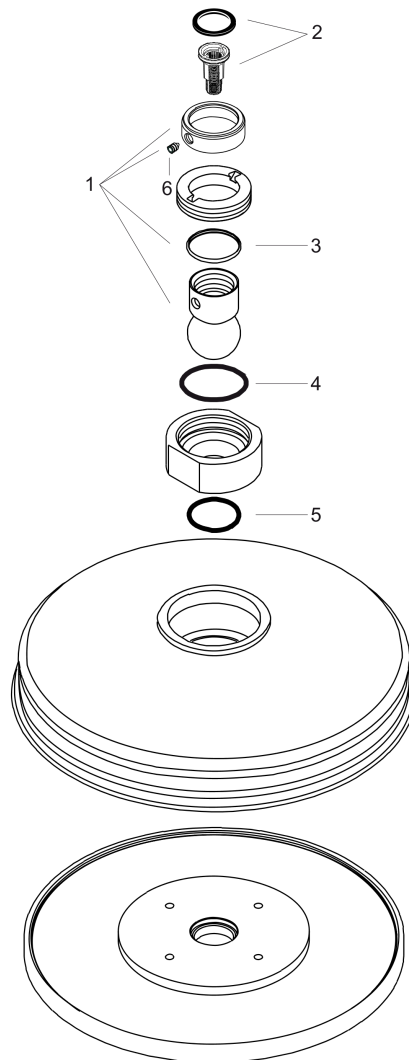

AXOR Montreux
Kopfbrause 180 1jet Classic
 Oberfläche: **Brushed Gold Optic** Artikelnummer: **28487250**

Beschreibung

Merkmale

- Brausekopfgrösse: 180 mm
- Strahlart: RainAir
- Durchflussmenge Rain (bei 3 bar): 18 l/min
- Maximale Durchflussmenge bei 3 bar: 18 l/min
- Mindestfliessdruck: 1,5 bar
- Kugelgelenk: Kopfbrause im Winkel verstellbar
- Material Strahlscheibe: Metall
- Strahlscheibe zur Reinigung abnehmbar
- Montage: Decke oder Wand
- Anschlussgewinde: G ½

Die Verbrauchswerte wurden praxisnah mit den dazugehörigen Armaturen (Thermostat/Mischer/Unterputzventil) gemessen.

AXOR Montreux
Kopfbrause 180 1jet Classic
 Oberfläche: **Brushed Gold Optic** Artikelnummer: **28487250**

Explosionszeichnung

Baujahr: 11/16 - 12/19

AXOR Montreux
Kopfbrause 180 1jet Classic
Oberfläche: **Brushed Gold Optic** Artikelnummer: **28487250**

Ersatzteilliste

Baujahr: 11/16 - 12/19

Pos.	Beschreibung	Artikelnummer	Preis	VE
1	Kugelgelenk	98941250	55.40 CHF	1
2	Filtereinsatz	97708000	5.40 CHF	1
3	Gleitring	97536000	5.40 CHF	1
4	O-Ring 23x3	98142000	3.25 CHF	1
5	O-Ring 18x2	98181000	5.40 CHF	1
6	Madenschraube M4x6	97767000	3.25 CHF	1
a	Rückflußverhinderer	95699000	14.25 CHF	1