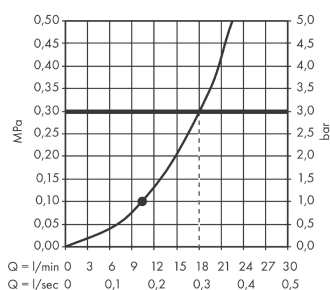

AXOR Montreux
Kopfbrause 180 1jet Classic
 Oberfläche: **Brushed Gold Optic** Artikelnummer: **28487250**

Beschreibung

Merkmale

- Brausekopfgrösse: 180 mm
- Strahlart: RainAir
- Durchflussmenge Rain (bei 3 bar): 18 l/min
- Maximale Durchflussmenge bei 3 bar: 18 l/min
- Mindestfliessdruck: 1,5 bar
- Kugelgelenk: Kopfbrause im Winkel verstellbar
- Material Strahlscheibe: Metall
- Strahlscheibe zur Reinigung abnehmbar
- Montage: Decke oder Wand
- Anschlussgewinde: G ½

Artikeldetails

Preis exkl. MwSt.

855.00 CHF

Technologie

Zertifikate / Nachhaltigkeit

Produktabbildung

Maßzeichnung

Durchflussdiagramm