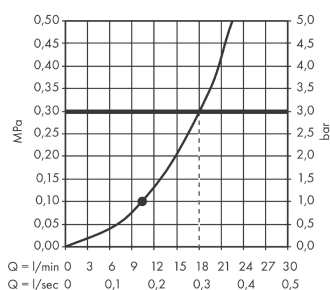

AXOR Montreux
Kopfbrause 180 1jet Classic
 Oberfläche: **Brushed Bronze** Artikelnummer: **28487140**

Beschreibung

Merkmale

- Brausekopfgrösse: 180 mm
- Strahlart: RainAir
- Durchflussmenge Rain (bei 3 bar): 18 l/min
- Maximale Durchflussmenge bei 3 bar: 18 l/min
- Mindestfließdruck: 1,5 bar
- Kugelgelenk: Kopfbrause im Winkel verstellbar
- Material Strahlscheibe: Metall
- Strahlscheibe zur Reinigung abnehmbar
- Montage: Decke oder Wand
- Anschlussgewinde: G ½

Artikeldetails

Preis exkl. MwSt.

855.00 CHF

Technologie

Zertifikate / Nachhaltigkeit

Produktabbildung

Maßzeichnung

Durchflussdiagramm