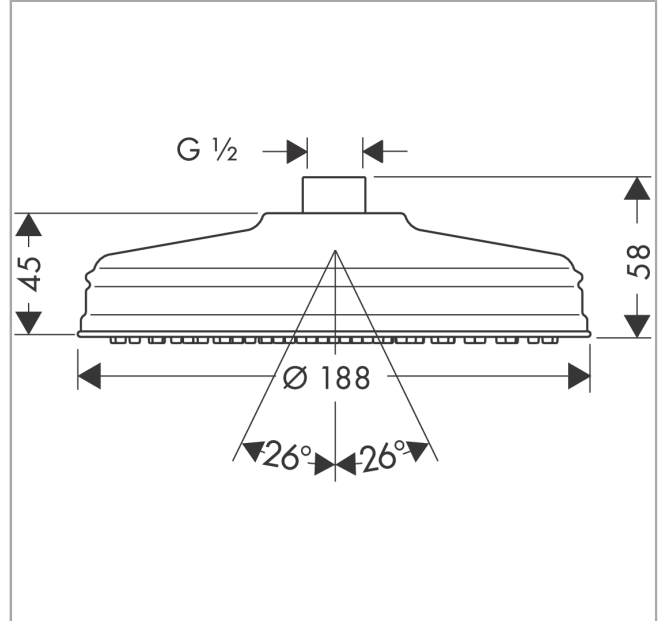

Maßzeichnung