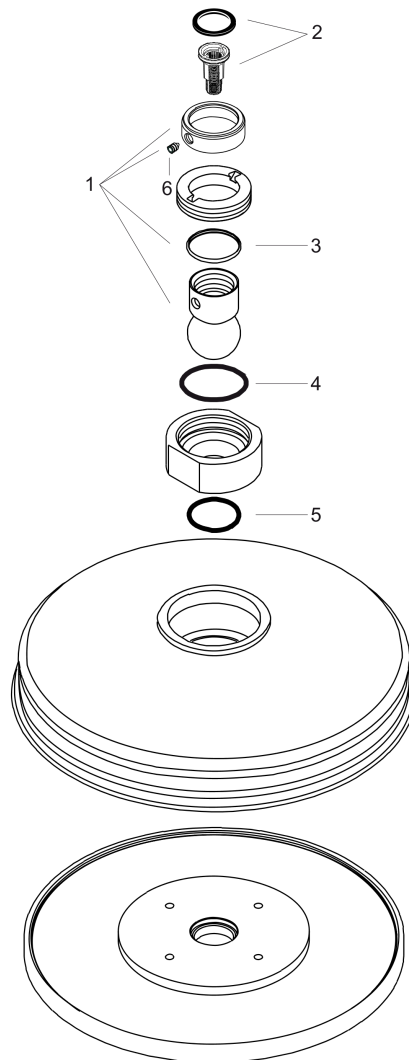

AXOR Montreux
Kopfbrause 180 1jet Classic
 Oberfläche: **Brushed Bronze** Artikelnummer: **28487140**

Beschreibung

Merkmale

- Brausekopfgrösse: 180 mm
- Strahlart: RainAir
- Durchflussmenge Rain (bei 3 bar): 18 l/min
- Maximale Durchflussmenge bei 3 bar: 18 l/min
- Mindestfließdruck: 1,5 bar
- Kugelgelenk: Kopfbrause im Winkel verstellbar
- Material Strahlscheibe: Metall
- Strahlscheibe zur Reinigung abnehmbar
- Montage: Decke oder Wand
- Anschlussgewinde: G ½

Die Verbrauchswerte wurden praxisnah mit den dazugehörigen Armaturen (Thermostat/Mischer/Unterputzventil) gemessen.

AXOR Montreux
 Kopfbrause 180 1jet Classic
 Oberfläche: **Brushed Bronze** Artikelnummer: **28487140**

Explosionszeichnung

Baujahr: 11/16 - 12/19

AXOR Montreux
Kopfbrause 180 1jet Classic
 Oberfläche: **Brushed Bronze** Artikelnummer: **28487140**

Ersatzteilliste

Baujahr: 11/16 - 12/19

Pos.	Beschreibung	Artikelnummer	Preis	VE
1	Kugelgelenk	98941140	55.45 CHF	1
2	Filtereinsatz	97708000	5.40 CHF	1
3	Gleitring	97536000	5.40 CHF	1
4	O-Ring 23x3	98142000	3.25 CHF	1
5	O-Ring 18x2	98181000	5.40 CHF	1
6	Madenschraube M4x6	97767000	3.25 CHF	1
a	Rückflußverhinderer	95699000	14.25 CHF	1