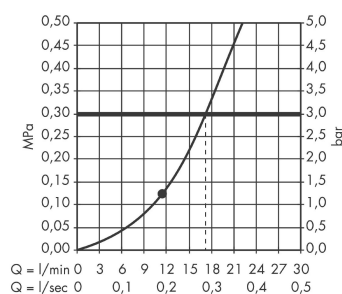

Durchflussdiagramm

Die Verbrauchswerte wurden praxisnah mit den dazugehörigen Armaturen (Thermostat/Mischer/Unterputzventil) gemessen.