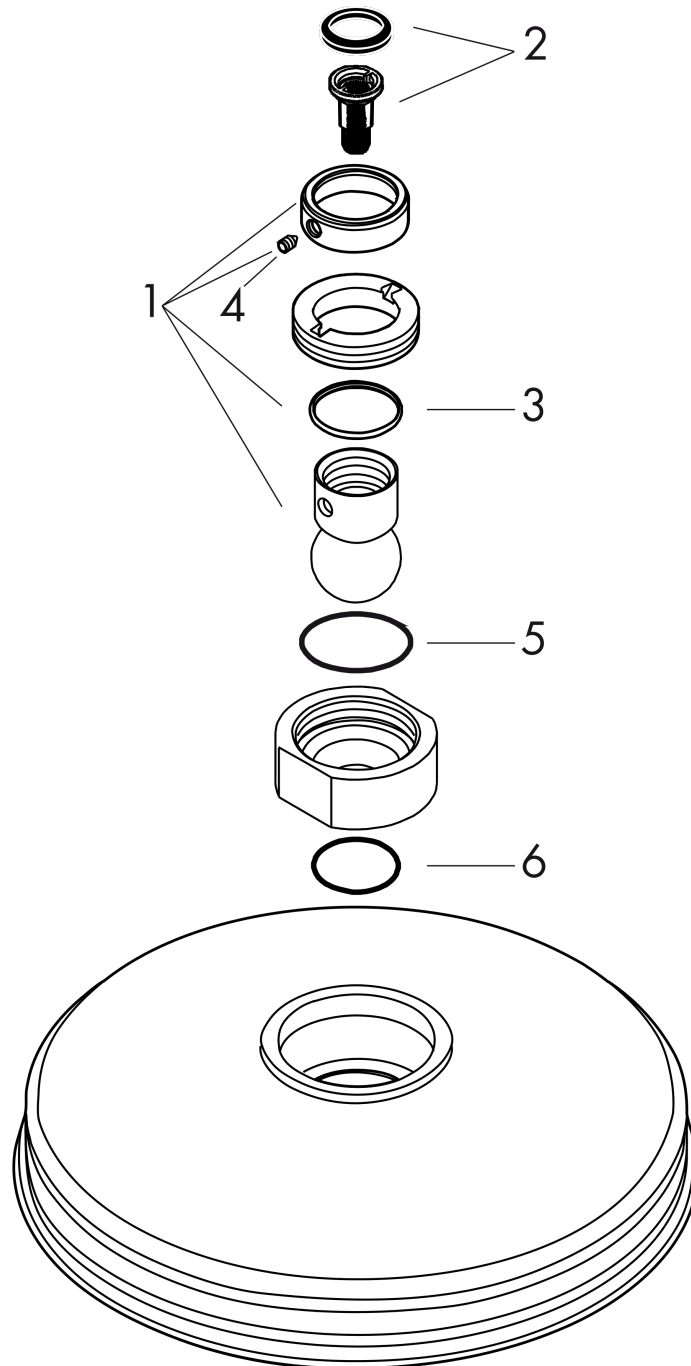

AXOR Montreux

Kopfbrause 240 1jet Classic

Oberfläche: **Brushed Black Chrome**

Artikelnummer: **28474340**

Beschreibung

Merkmale

- Brausekopfgrösse: 240 mm
- Strahlart: RainAir
- Durchflussmenge RainAir (bei 3 Bar): 17 l/min
- Maximale Durchflussmenge bei 3 bar: 17 l/min
- Mindestfließdruck: 1,5 bar
- Kugelgelenk: Kopfbrause im Winkel verstellbar
- Material Strahlscheibe: Metall
- Strahlscheibe zur Reinigung abnehmbar
- Montage: Decke oder Wand
- Anschlussgewinde: G ½

Die Verbrauchswerte wurden praxisnah mit den dazugehörigen Armaturen (Thermostat/Mischer/Unterputzventil) gemessen.

AXOR Montreux
 Kopfbrause 240 1jet Classic
 Oberfläche: **Brushed Black Chrome** Artikelnummer: **28474340**

Explosionszeichnung

Baujahr: 11/16 - 12/19

AXOR Montreux
Kopfbrause 240 1jet Classic
 Oberfläche: **Brushed Black Chrome** Artikelnummer: **28474340**

Ersatzteilliste

Baujahr: 11/16 - 12/19

Pos.	Beschreibung	Artikelnummer	Preis	VE
1	Kugelgelenk	98941340	55.45 CHF	1
2	Filtereinsatz	97708000	5.40 CHF	1
3	Gleitring	97536000	5.40 CHF	1
4	Madenschraube M4x6	97767000	3.25 CHF	1
5	O-Ring 23x3	98142000	3.25 CHF	1
6	O-Ring 18x2	98181000	5.40 CHF	1
a	Rückflußverhinderer	95699000	14.25 CHF	1