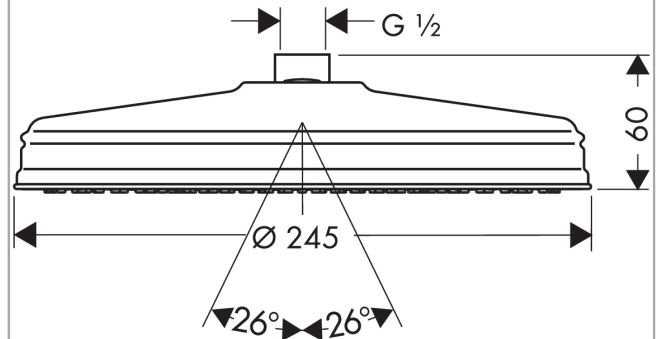

Maßzeichnung