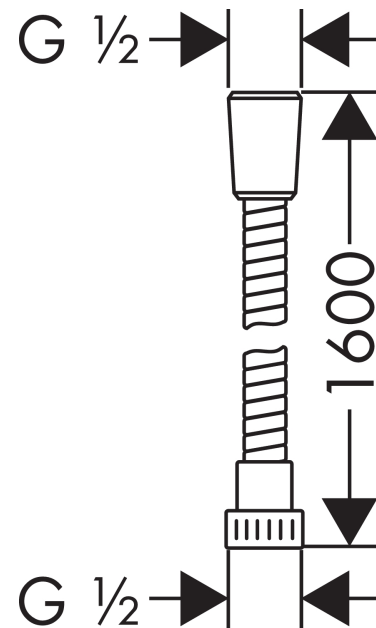

Metaflex

Brausenschlauch 160 cm

Oberfläche: **Chrom** Artikelnummer: **28266000**

Beschreibung

Merkmale

- Kunststoffbrauseschlauch mit Spiralwicklung
- reinigungsfreundliche Kunststoffhülle
- Schlauchlänge: 1.60 m
- ohne Drehwirbel
- knickgeschützt
- Mutter Brauseschlauch: 1x konische Mutter, 1x zylindrische Mutter
- Anschlussgewinde: G 1/2

Artikeldetails

ST-Nr.	6542 814.501
TEAM-Nr.	758883.501
Preis exkl. MwSt.	17.70 CHF

Zertifikate / Nachhaltigkeit

Produktabbildung

Maßzeichnung

Metaflex
Brausenschlauch 160 cm
 Oberfläche: **Chrom** Artikelnummer: **28266000**

Explosionszeichnung

Baujahr: >05/01

Metaflex
Brausenschlauch 160 cm
 Oberfläche: **Chrom** Artikelnummer: **28266000**

Ersatzteilliste

Baujahr: >05/01

Pos.	Beschreibung	Artikelnummer	Preis	VE
1	Dichtung	98058000	3.25 CHF	1