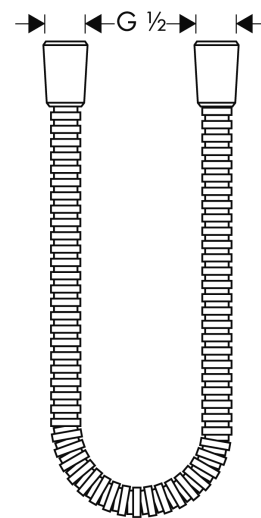

**Metallbrausenschlauch 2,00 m**  
 Oberfläche: **Stainless Steel Optic**

Artikelnummer: **28120800**

### Merkmale

- Metallbrauseschlauch
- reinigungsfreundliche Kunststoffhülle
- Schlauchlänge: 2.00 m
- Drehwirbel: beidseitig
- knickgeschützt
- Mutter Brauseschlauch: beidseitig konische Mutter
- Anschlussgewinde: G ½

## Produktabbildung

## Maßzeichnung

**Metallbrausenschlauch 2,00 m**  
 Oberfläche: **Stainless Steel Optic**

Artikelnummer: **28120800**

**Explosionszeichnung**

Baujahr: >11/16

**Metallbrausenschlauch 2,00 m**  
 Oberfläche: **Stainless Steel Optic**    Artikelnummer: **28120800**