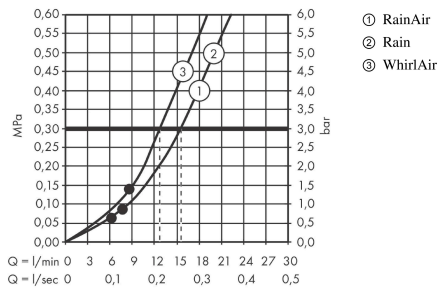

AXOR Citterio

Brauseset 0,90 m mit Handbrause 120 3jet

Oberfläche: **Brushed Brass** Artikelnummer: **27991950**

Durchflussdiagramm

Die Verbrauchswerte wurden praxisnah mit den dazugehörigen Armaturen (Thermostat/Mischer/Unterputzventil) gemessen.