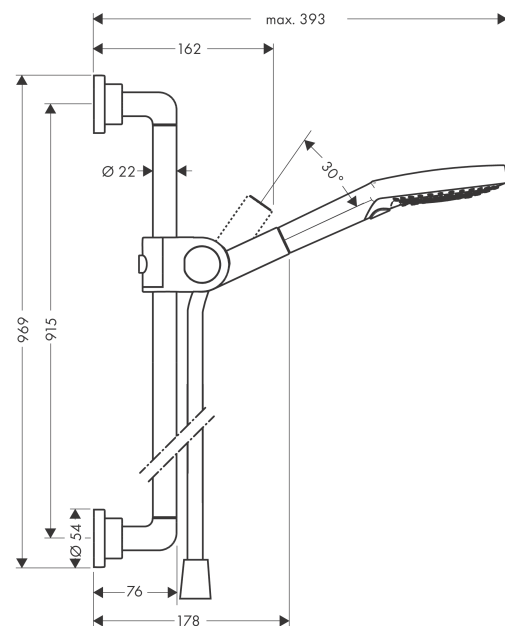

AXOR Citterio

Brauseset 0,90 m mit Handbrause 120 3jet

Oberfläche: **Brushed Brass** Artikelnummer: **27991950**

Beschreibung

Merkmale

- besteht aus: Handbrause, Brausestange, Brausenschlauch, Handbrausehalterung
- Brausekopfgrösse: 120 mm
- Strahlart: Rain, RainAir, WhirlAir
- komfortable Strahlartenumstellung durch Select-Taste
- Schieber, um 30° verstellbarer Neigungswinkel
- Halter für Brausenschlauch mit konischer Mutter
- Maximale Durchflussmenge bei 3 bar: 16 l/min
- Mindestfliessdruck: 1 bar
- Wandbefestigung: Schraubbefestigung
- Wandstützen aus Metall
- Profil Brausestange: rund
- Brausestangendurchmesser: 22 mm
- Bohrabstand: 915 mm
- brauseseitiger Drehwirbel gegen lästiges Verdrehen des Brausenschlauches

Artikeldetails

TEAM-Nr. 757576.237
Preis exkl. MwSt. 668.00 CHF

Technologie

Produktabbildung

Maßzeichnung

AXOR Citterio

Brauseset 0,90 m mit Handbrause 120 3jet

Oberfläche: **Brushed Brass** Artikelnummer: **27991950**

Durchflussdiagramm

Die Verbrauchswerte wurden praxisnah mit den dazugehörigen Armaturen (Thermostat/Mischer/Unterputzventil) gemessen.

AXOR Citterio
Brauseset 0,90 m mit Handbrause 120 3jet
 Oberfläche: **Brushed Brass** Artikelnummer: **27991950**