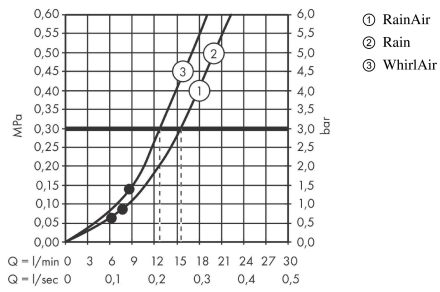

AXOR Citterio

Brauseset 0,90 m mit Handbrause 120 3jet

Oberfläche: **Brushed Red Gold** Artikelnummer: **27991310**

Durchflussdiagramm

Die Verbrauchswerte wurden praxisnah mit den dazugehörigen Armaturen (Thermostat/Mischer/Unterputzventil) gemessen.

AXOR Citterio
Brauseset 0,90 m mit Handbrause 120 3jet
 Oberfläche: **Brushed Red Gold** Artikelnummer: **27991310**

Einbaubeispiel