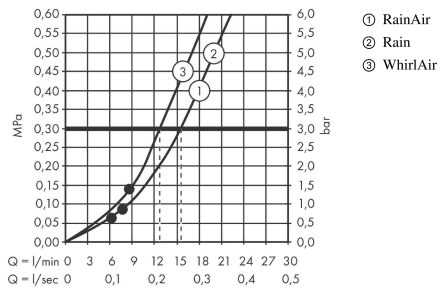

AXOR Citterio

Brauseset 0,90 m mit Handbrause 120 3jet

Oberfläche: **Brushed Bronze** Artikelnummer: **27991140**

Durchflussdiagramm

Die Verbrauchswerte wurden praxisnah mit den dazugehörigen Armaturen (Thermostat/Mischer/Unterputzventil) gemessen.