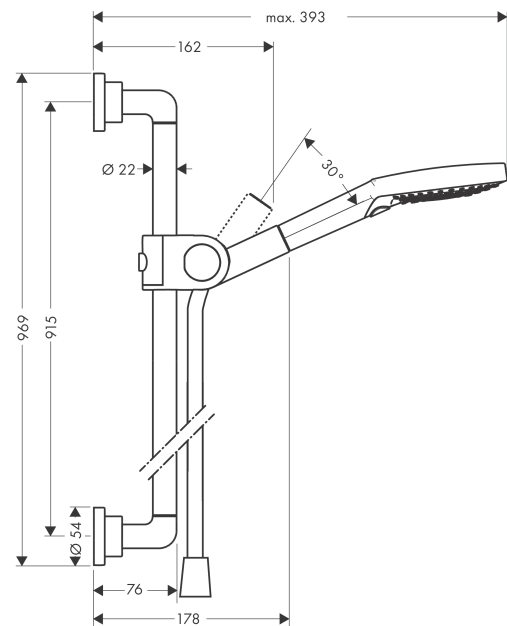

AXOR Citterio

Brauseset 0,90 m mit Handbrause 120 3jet

Oberfläche: **Brushed Bronze** Artikelnummer: **27991140**

Beschreibung

Merkmale

- besteht aus: Handbrause, Brausestange, Brausenschlauch, Handbrausehalterung
- Brausekopfgrösse: 120 mm
- Strahlart: Rain, RainAir, WhirlAir
- komfortable Strahlartenumstellung durch Select-Taste
- Schieber, um 30° verstellbarer Neigungswinkel
- Halter für Brausenschlauch mit konischer Mutter
- Maximale Durchflussmenge bei 3 bar: 16 l/min
- Mindestfliessdruck: 1 bar
- Wandbefestigung: Schraubbefestigung
- Wandstützen aus Metall
- Profil Brausestange: rund
- Brausestangendurchmesser: 22 mm
- Bohrabstand: 915 mm
- brauseseitiger Drehwirbel gegen lästiges Verdrehen des Brausenschlauches

Artikeldetails

TEAM-Nr. 757576.186
Preis exkl. MwSt. 668.00 CHF

Technologie

Produktabbildung

Maßzeichnung

AXOR Citterio

Brauseset 0,90 m mit Handbrause 120 3jet

Oberfläche: **Brushed Bronze** Artikelnummer: **27991140**

Durchflussdiagramm

Die Verbrauchswerte wurden praxisnah mit den dazugehörigen Armaturen (Thermostat/Mischer/Unterputzventil) gemessen.

AXOR Citterio
Brauseset 0,90 m mit Handbrause 120 3jet
 Oberfläche: **Brushed Bronze** Artikelnummer: **27991140**