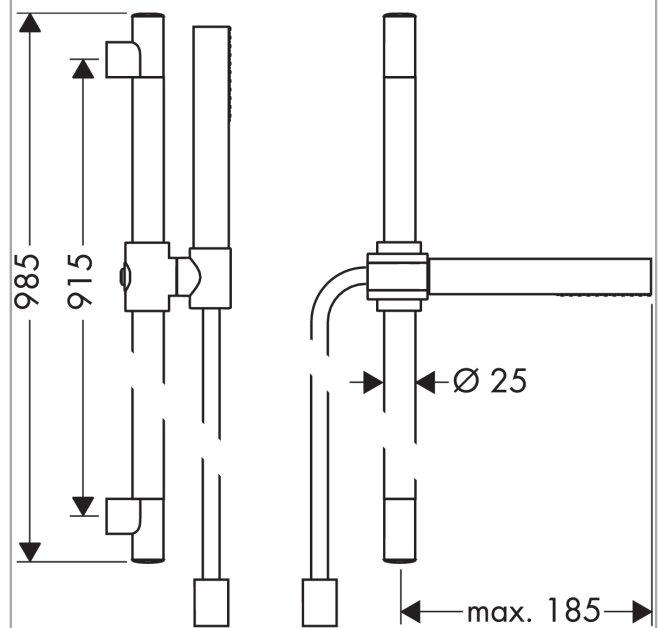

AXOR Starck
Brausenset 0,90 m mit Stabhandbrause 1jet
 Oberfläche: **Brushed Nickel** Artikelnummer: **27983820**

Beschreibung

Merkmale

- besteht aus: Stabhandbrause, Brausestange, Brausenschlauch, Handbrausehalterung
- Brausekopfgröße: 68 x 24 mm
- Strahlart: Rain
- Maximale Durchflussmenge bei 3 bar: 8 l/min
- Mindestfließdruck: 1 bar
- Wandbefestigung: Schraubbefestigung
- Wandstützen aus Kunststoff
- Profil Brausestange: rund
- Brausestangendurchmesser: 25 mm
- Bohrabstand: 915 mm
- Brauseschlauch mit beidseitig zylindrischer Mutter
- brauseseitiger Drehwirbel gegen lästiges Verdrehen des Brauseschlauches

Artikeldetails

TEAM-Nr. 758472.587
 Preis exkl. MwSt. 604.00 CHF

Technologie

Produktabbildung

Maßzeichnung

AXOR Starck
Brausenset 0,90 m mit Stabhandbrause 1jet
 Oberfläche: **Brushed Nickel** Artikelnummer: **27983820**

Durchflussdiagramm

AXOR Starck
Brausenset 0,90 m mit Stabhandbrause 1jet
 Oberfläche: **Brushed Nickel** Artikelnummer: **27983820**

Einbaubeispiel