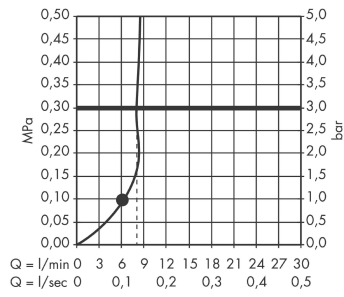

AXOR Starck
Brausenset 0,90 m mit Stabhandbrause 1jet
 Oberfläche: **Brushed Nickel** Artikelnummer: **27983820**

Beschreibung

Merkmale

- besteht aus: Stabhandbrause, Brausestange, Brausenschlauch, Handbrausehalterung
- Brausekopfgröße: 68 x 24 mm
- Strahlart: Rain
- Maximale Durchflussmenge bei 3 bar: 8 l/min
- Mindestfließdruck: 1 bar
- Wandbefestigung: Schraubbefestigung
- Wandstützen aus Kunststoff
- Profil Brausestange: rund
- Brausestangendurchmesser: 25 mm
- Bohrabstand: 915 mm
- Brauseschlauch mit beidseitig zylindrischer Mutter
- brauseseitiger Drehwirbel gegen lästiges Verdrehen des Brauseschlauches

Artikeldetails

TEAM-Nr. 758472.587
 Preis exkl. MwSt. 604.00 CHF

Technologie

Produktabbildung

Maßzeichnung

AXOR Starck
Brausenset 0,90 m mit Stabhandbrause 1jet
 Oberfläche: **Brushed Nickel** Artikelnummer: **27983820**

Durchflussdiagramm

AXOR Starck
Brausenset 0,90 m mit Stabhandbrause 1jet
 Oberfläche: **Brushed Nickel** Artikelnummer: **27983820**

Einbaubeispiel