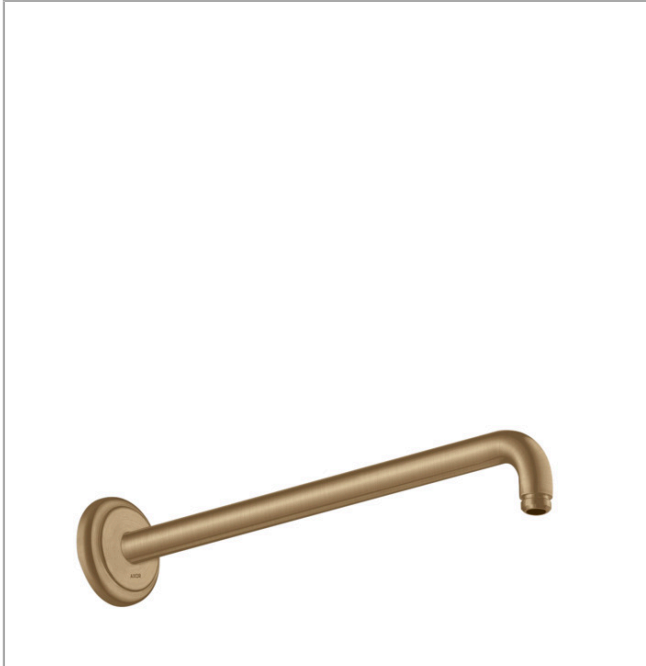

AXOR Montreux

Brausearm 389 mm

Oberfläche: **Brushed Bronze** Artikelnummer: **27348140**

Beschreibung

Merkmale

- Länge: 389 mm
- Installationsart: Aufputzmontage
- Material: Messing
- Ausführung: 90° Winkel
- Anschlussart: G 1/2

Artikeldetails

Preis exkl. MwSt.

202.00 CHF

Produktabbildung

Maßzeichnung