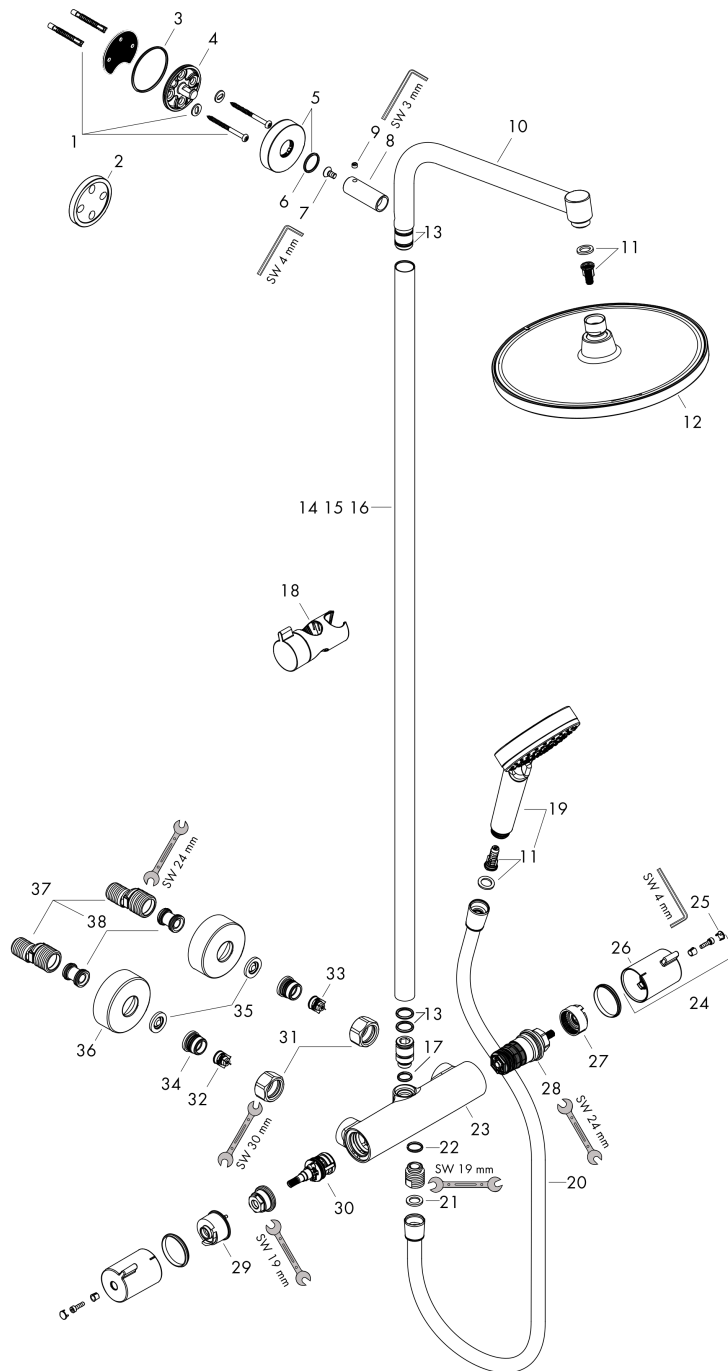

### Merkmale

- besteht aus: Kopfbrause, Handbrause, Brausenthermostat, Brausenschlauch, Handbrausehalterung, Brausenstange
- Kopfbrause Crometta S 240
- Brausekopfgrösse Kopfbrause: 240 mm
- Strahlart Kopfbrause: Rain
- Durchflussmenge Rain (bei 3 bar): 16 l/min
- Strahlart Handbrause: Rain, IntenseRain
- maximale Durchflussmenge für Showerpipe bei 3 bar: 16 l/min
- Mindestfliessdruck: 1,2 bar
- min. Betriebsdruck: 1,2 bar
- max. Betriebsdruck: 10 bar
- Kugelgelenk: Kopfbrause im Winkel verstellbar
- um 45° verstellbarer Neigungswinkel der Handbrausehalterung
- Wasserführendes Steigrohr unten kürzbar
- Brausestangendurchmesser: 22 mm
- höhenverstellbare Handbrausehalterung
- Brausearmlänge Kopfbrause: 350 mm
- Thermostat Ecostat 1001 CL
- Sicherheitssperre bei 40°C
- einstellbare Heisswasserbegrenzung
- Verbraucheransteuerung durch Drehen
- für Durchlauferhitzer geeignet
- Montageart: Aufputzinstallation
- Anschlussgrösse: DN15
- Anschlussgewinde: G 1/2
- Stichmass: 150 mm ± 12 mm
- Eigensicher gegen Rückfliessen
- Gesamtlänge Brausestange: 1201 mm
- Geräuschgruppe: I
- Durchflussklasse: A
- 2 Verbraucher

## Zertifikate / Nachhaltigkeit

**Crometta S**  
**Showerpipe 240 1jet mit Ecostat 1001 CL Thermostat**  
 Oberfläche: **Chrom** Artikelnummer: **27267000**

Produktabbildung

Maßzeichnung

Durchflussdiagramm

**Crometta S**  
**Showerpipe 240 1jet mit Ecostat 1001 CL Thermostat**  
 Oberfläche: **Chrom** Artikelnummer: **27267000**

Einbaubeispiel

**Crometta S**  
**Showerpipe 240 1jet mit Ecostat 1001 CL Thermostat**  
 Oberfläche: **Chrom** Artikelnummer: **27267000**

Explosionszeichnung

Baujahr: >06/19

**Crometta S**  
**Showerpipe 240 1jet mit Ecostat 1001 CL Thermostat**  
 Oberfläche: **Chrom** Artikelnummer: **27267000**