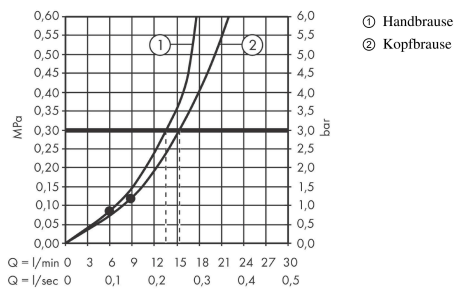

Durchflussdiagramm