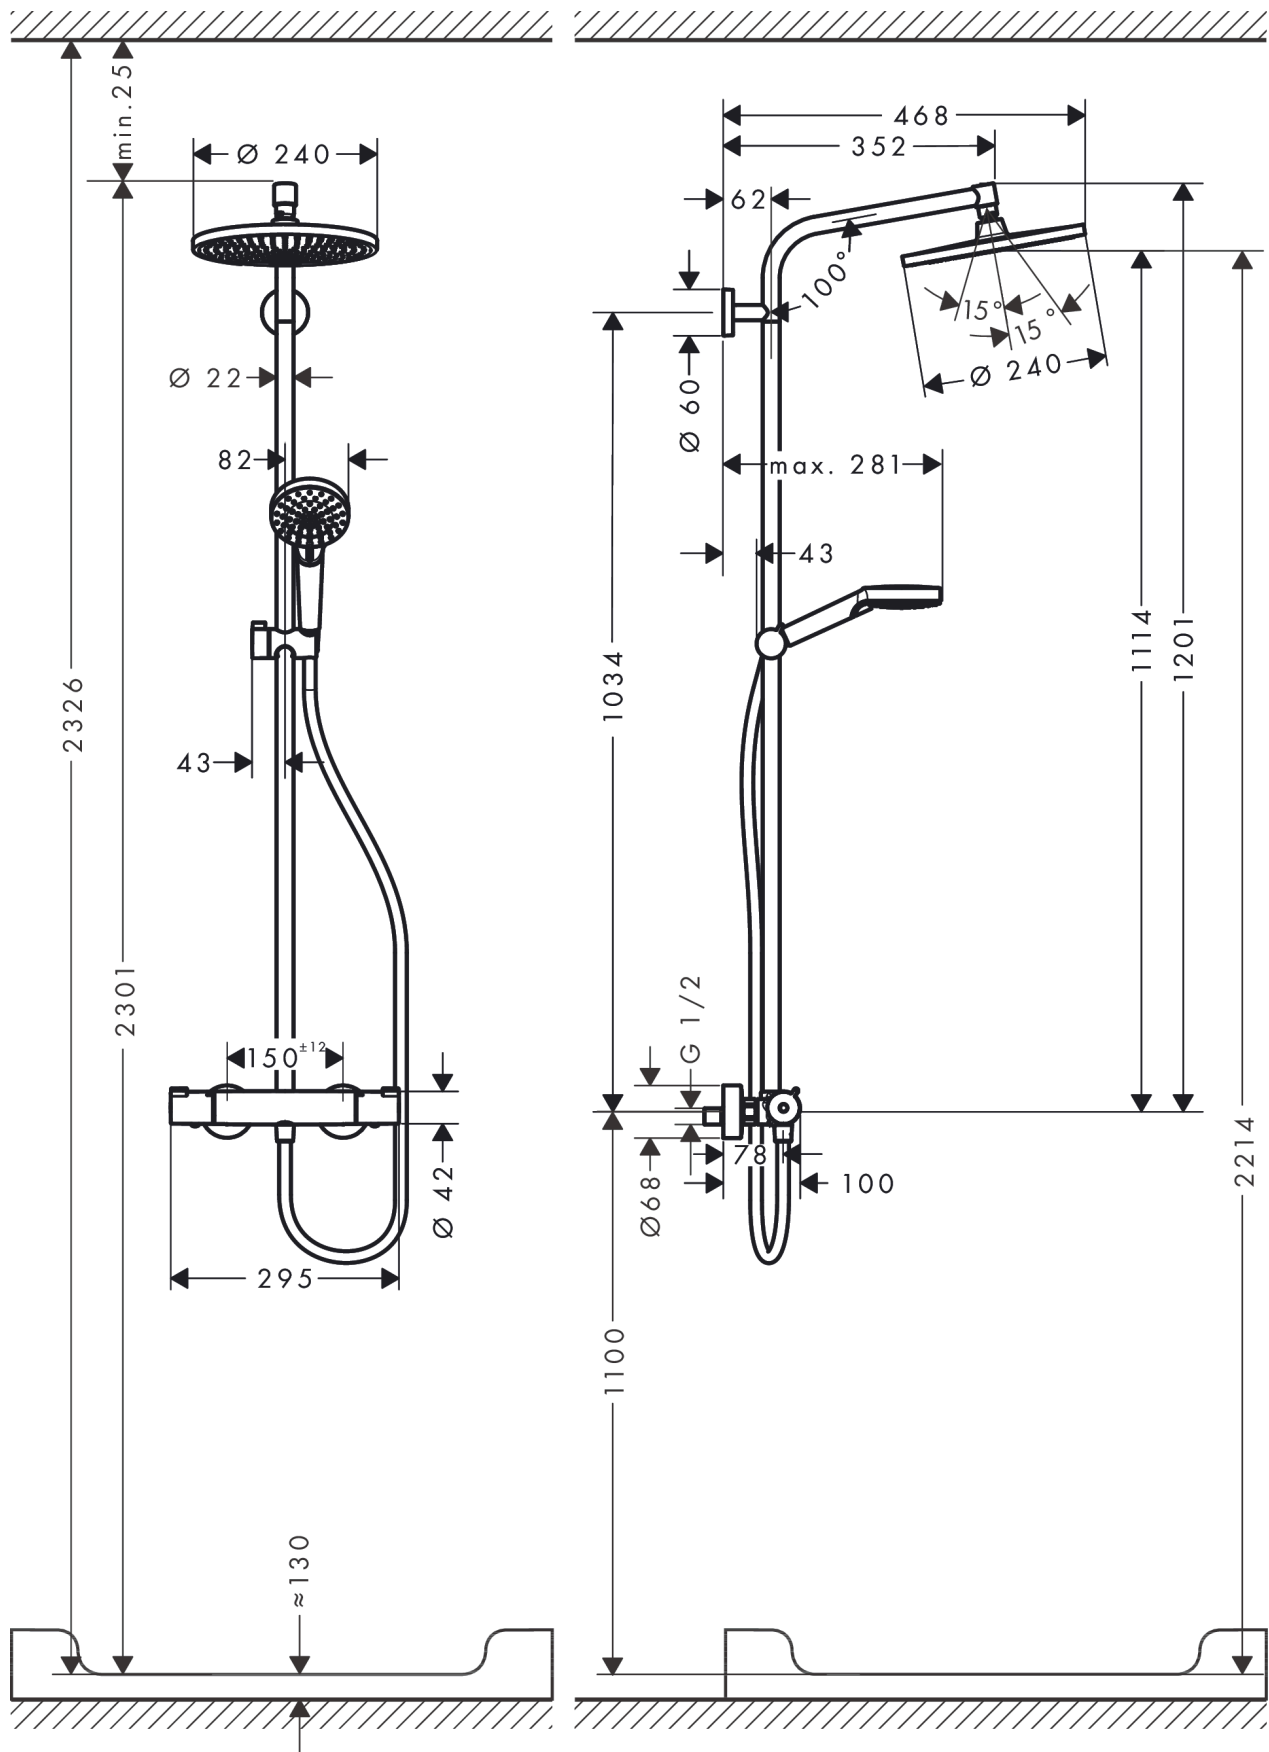

### Merkmale

- besteht aus: Kopfbrause, Handbrause, Brausenthermostat, Brausenschlauch, Handbrausehalterung, Brausenstange
- Kopfbrause Crometta S 240
- Brausekopfgrösse Kopfbrause: 240 mm
- Strahlart Kopfbrause: Rain
- Durchflussmenge Rain (bei 3 bar): 16 l/min
- Strahlart Handbrause: Rain, IntenseRain
- maximale Durchflussmenge für Showerpipe bei 3 bar: 16 l/min
- Mindestfliessdruck: 1,2 bar
- min. Betriebsdruck: 1,2 bar
- max. Betriebsdruck: 10 bar
- Kugelgelenk: Kopfbrause im Winkel verstellbar
- um 45° verstellbarer Neigungswinkel der Handbrausehalterung
- Wasserführendes Steigrohr unten kürzbar
- Brausestangendurchmesser: 22 mm
- höhenverstellbare Handbrausehalterung
- Brausearmlänge Kopfbrause: 350 mm
- Thermostat Ecostat 1001 CL
- Sicherheitssperre bei 40°C
- einstellbare Heisswasserbegrenzung
- Verbraucheransteuerung durch Drehen
- für Durchlauferhitzer geeignet
- Montageart: Aufputzinstallation
- Anschlussgrösse: DN15
- Anschlussgewinde: G 1/2
- Stichmass: 150 mm ± 12 mm
- Eigensicher gegen Rückfliessen
- Gesamtlänge Brausestange: 1201 mm
- Geräuschgruppe: I
- Durchflussklasse: A
- 2 Verbraucher

## Zertifikate / Nachhaltigkeit

**Crometta S**  
**Showerpipe 240 1jet mit Ecostat 1001 CL Thermostat**  
 Oberfläche: **Chrom** Artikelnummer: **27267000**

Produktabbildung

Maßzeichnung

Durchflussdiagramm

**Crometta S**  
**Showerpipe 240 1jet mit Ecostat 1001 CL Thermostat**  
 Oberfläche: **Chrom** Artikelnummer: **27267000**

Einbaubeispiel

**Crometta S**  
**Showerpipe 240 1jet mit Ecostat 1001 CL Thermostat**  
 Oberfläche: **Chrom** Artikelnummer: **27267000**

Explosionszeichnung

Baujahr: >06/19

**Crometta S**  
**Showerpipe 240 1jet mit Ecostat 1001 CL Thermostat**  
 Oberfläche: **Chrom** Artikelnummer: **27267000**