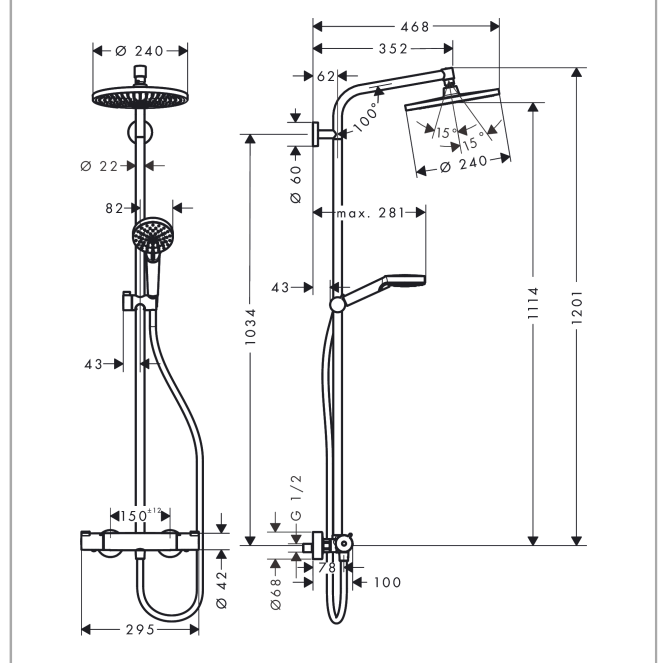

### Merkmale

- besteht aus: Kopfbrause, Handbrause, Brausenthermostat, Brausenschlauch, Handbrausehalterung, Brausenstange
- Kopfbrause Crometta S 240
- Brausekopfgrösse Kopfbrause: 240 mm
- Strahlart Kopfbrause: Rain
- Durchflussmenge Rain (bei 3 bar): 16 l/min
- Strahlart Handbrause: Rain, IntenseRain
- maximale Durchflussmenge für Showerpipe bei 3 bar: 16 l/min
- Mindestfliessdruck: 1,2 bar
- min. Betriebsdruck: 1,2 bar
- max. Betriebsdruck: 10 bar
- Kugelgelenk: Kopfbrause im Winkel verstellbar
- um 45° verstellbarer Neigungswinkel der Handbrausehalterung
- Wasserführendes Steigrohr unten kürzbar
- Brausestangendurchmesser: 22 mm
- höhenverstellbare Handbrausehalterung
- Brausearmlänge Kopfbrause: 350 mm
- Thermostat Ecostat 1001 CL
- Sicherheitssperre bei 40°C
- einstellbare Heisswasserbegrenzung
- Verbraucheransteuerung durch Drehen
- für Durchlauferhitzer geeignet
- Montageart: Aufputzinstallation
- Anschlussgrösse: DN15
- Anschlussgewinde: G 1/2
- Stichmass: 150 mm ± 12 mm
- Eigensicher gegen Rückfliessen
- Gesamtlänge Brausestange: 1201 mm
- Geräuschgruppe: I
- Durchflussklasse: A
- 2 Verbraucher

## Zertifikate / Nachhaltigkeit

**Crometta S**  
**Showerpipe 240 1jet mit Ecostat 1001 CL Thermostat**  
 Oberfläche: **Chrom** Artikelnummer: **27267000**

Produktabbildung

Maßzeichnung

Durchflussdiagramm

**Crometta S**  
**Showerpipe 240 1jet mit Ecostat 1001 CL Thermostat**  
 Oberfläche: **Chrom** Artikelnummer: **27267000**

Einbaubeispiel

**Crometta S**  
**Showerpipe 240 1jet mit Ecostat 1001 CL Thermostat**  
 Oberfläche: **Chrom** Artikelnummer: **27267000**

Explosionszeichnung

Baujahr: >06/19

**Crometta S**  
**Showerpipe 240 1jet mit Ecostat 1001 CL Thermostat**  
 Oberfläche: **Chrom** Artikelnummer: **27267000**