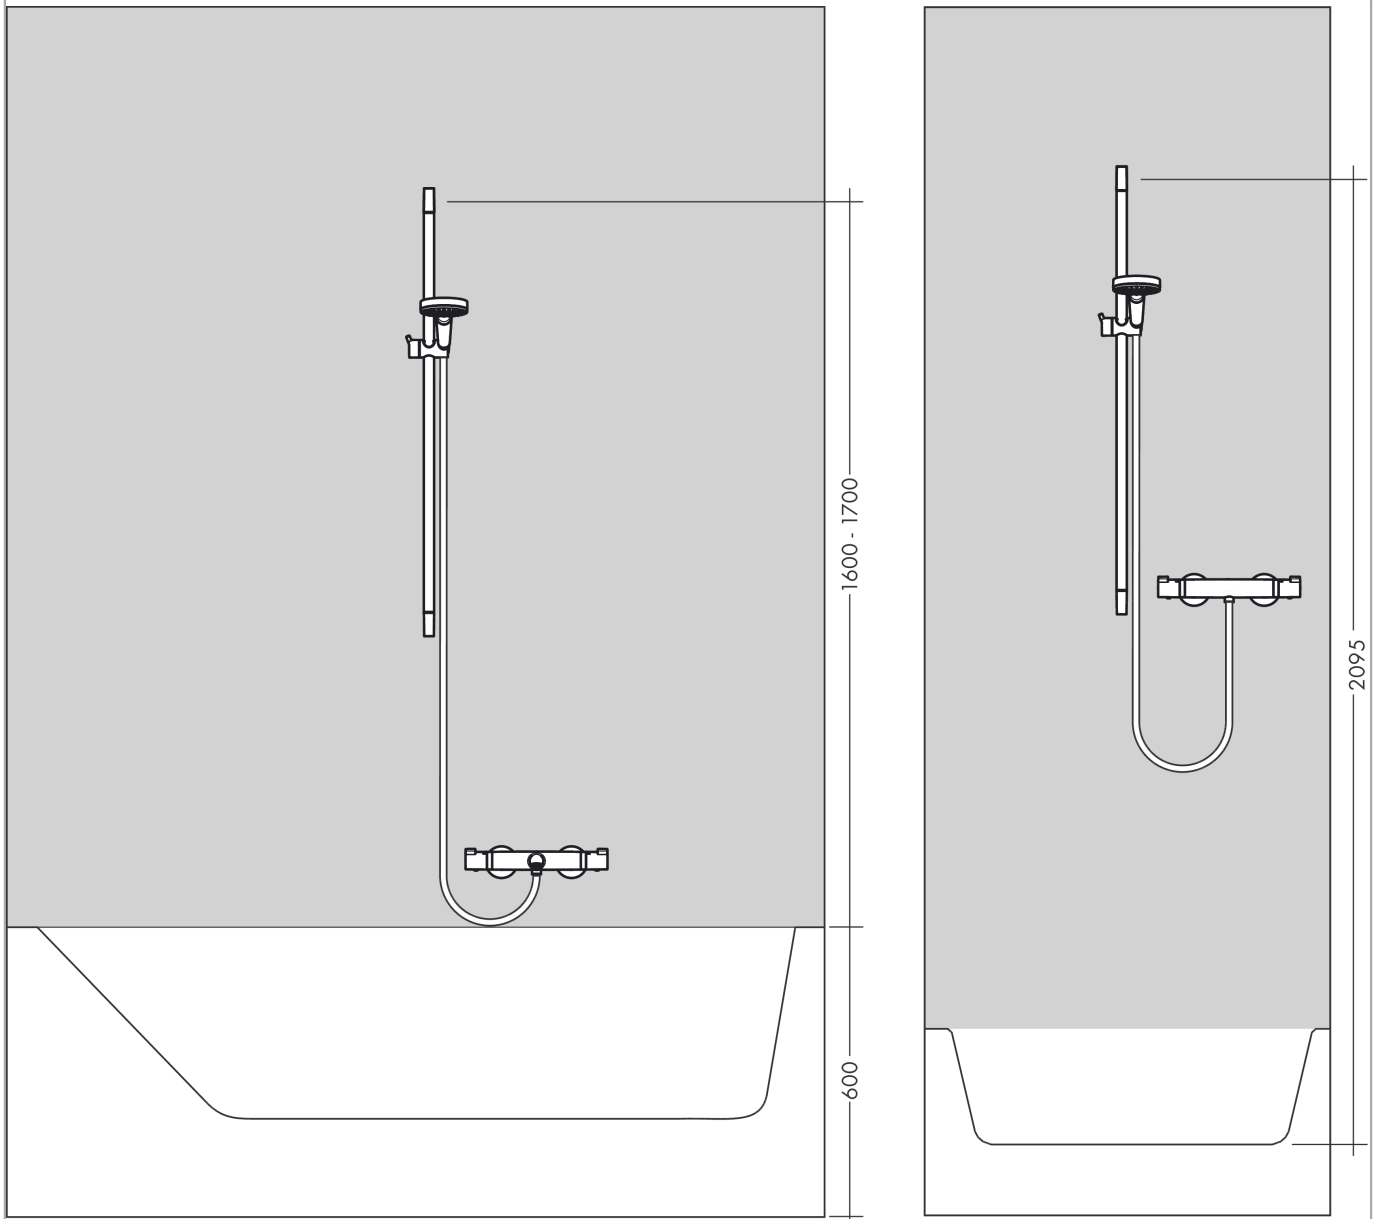

Croma 100

Brausesystem Aufputz Multi mit Ecostat Comfort Thermostat und Brausestange 90 cm

Oberfläche: **Chrom** Artikelnummer: **27085000**

Beschreibung

Merkmale

- besteht aus: Handbrause, Brausethermostat, Brausestange, Handbrausehalterung, Seifenschale, Brauseschlauch
- Brausekopfgröße: 100 mm
- Strahlart Kopfbrause: Rain, MonoRain, Massagestrahl
- QuickClean: Kalkablagerungen lassen sich einfach mit dem Finger abrubbeln
- maximale Durchflussmenge bei 3 bar: 19 l/min
- Mindestfließdruck: 1,2 bar
- min. Betriebsdruck: 1,2 bar
- max. Betriebsdruck: 6 bar
- Strahlartenumstellung durch drehbare Strahlscheibe
- Thermostat: Ecostat Comfort
- Ecostop-Taste begrenzt Wasserverbrauch auf 10 l/min
- Sicherheitssperre bei 40°C
- Eigensicher gegen Rückfließen
- Profil Brausestange: rund
- Brausestangendurchmesser: 22 mm
- Gesamtlänge Brausestange: 990 mm
- Wandstützen aus Kunststoff
- brauseseitiger Drehwirbel gegen lästiges Verdrehen des Brauseschlauches
- Neigungswinkel um 90° verstellbar, Handbrausehalterung schwenkt nach links und rechts sowie oben und unten

Technologie

Produktabbildung

Maßzeichnung

Croma 100

Brausesystem Aufputz Multi mit Ecostat Comfort Thermostat und Brausestange 90 cm

Oberfläche: **Chrom** Artikelnummer: **27085000**

Durchflussdiagramm

Die Verbrauchswerte wurden praxisnah mit den dazugehörigen Armaturen (Thermostat/Mischer/Unterputzventil) gemessen.

Croma 100

Brausesystem Aufputz Multi mit Ecostat Comfort Thermostat und Brausestange 90 cm

Oberfläche: **Chrom** Artikelnummer: **27085000**

Einbaubeispiel

Croma 100

Brausesystem Aufputz Multi mit Ecostat Comfort Thermostat und Brausestange 90 cm

Oberfläche: **Chrom** Artikelnummer: **27085000**

Explosionszeichnung

Baujahr: >07/18

Croma 100

Brausesystem Aufputz Multi mit Ecostat Comfort Thermostat und Brausestange 90 cm

Oberfläche: **Chrom** Artikelnummer: **27085000**