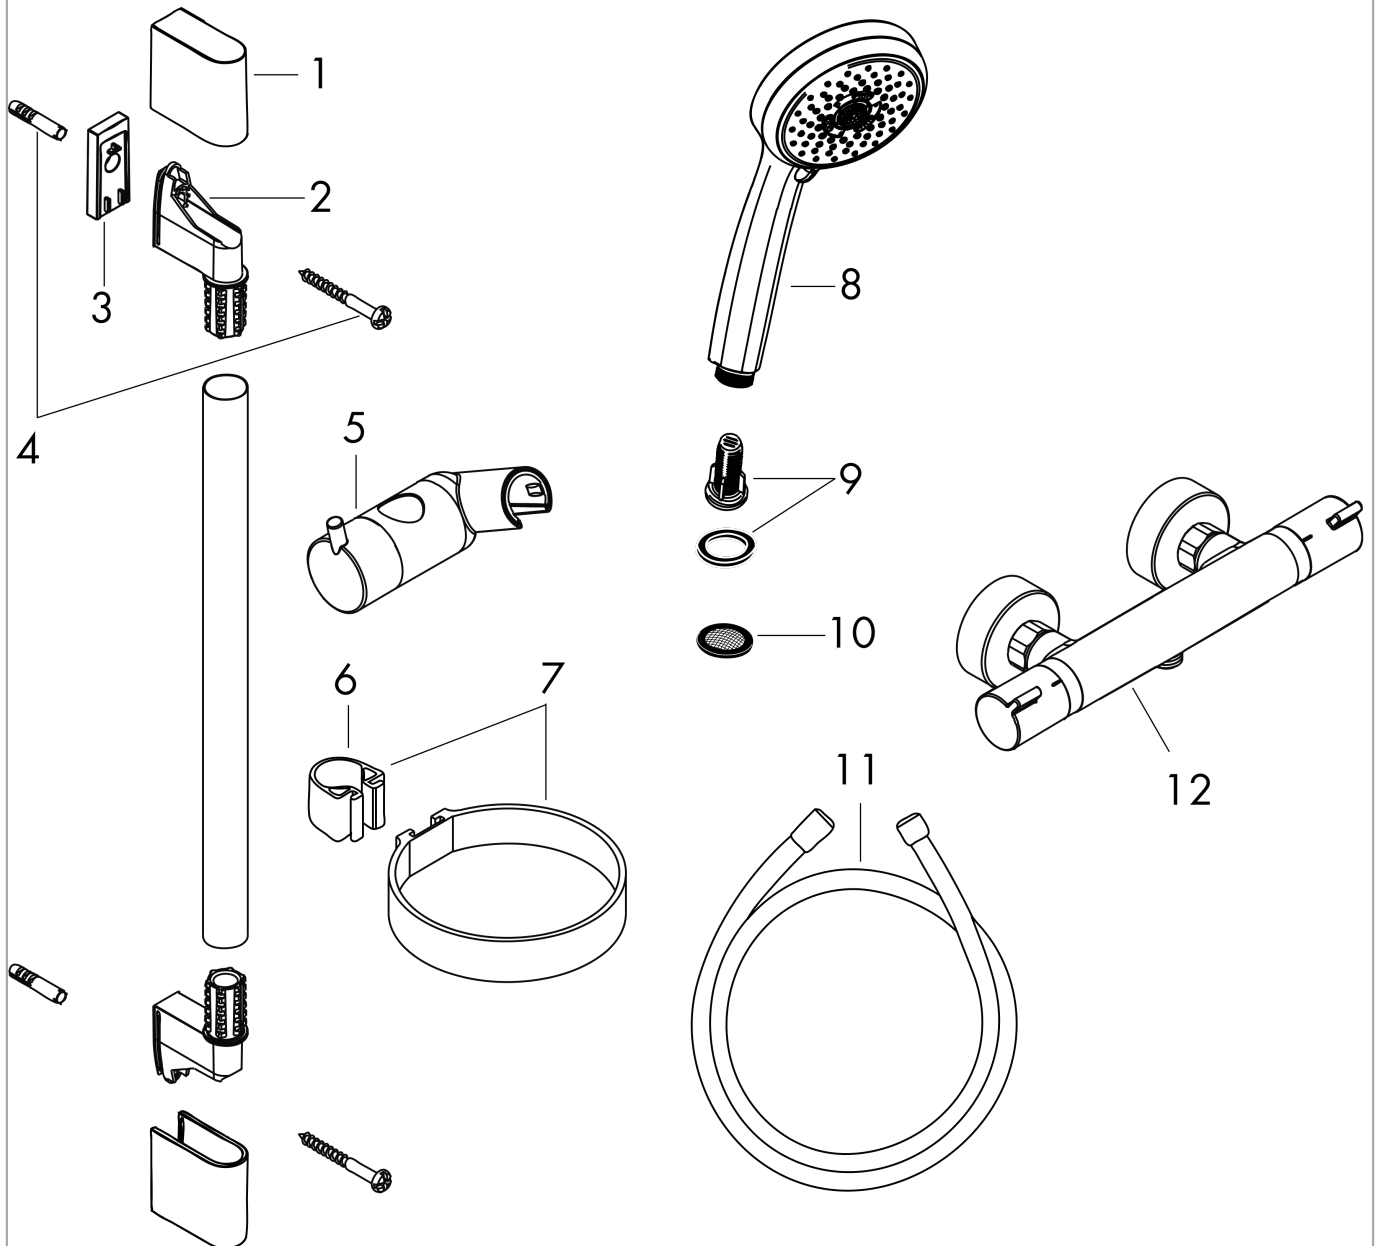

Croma 100

Brausesystem Aufputz Multi mit Ecostat Comfort Thermostat und Brausestange 90 cm

Oberfläche: **Chrom** Artikelnummer: **27085000**

Beschreibung

Merkmale

- besteht aus: Handbrause, Brausethermostat, Brausestange, Handbrausehalterung, Seifenschale, Brauseschlauch
- Brausekopfgröße: 100 mm
- Strahlart Kopfbrause: Rain, MonoRain, Massagestrahl
- QuickClean: Kalkablagerungen lassen sich einfach mit dem Finger abrubbeln
- maximale Durchflussmenge bei 3 bar: 19 l/min
- Mindestfließdruck: 1,2 bar
- min. Betriebsdruck: 1,2 bar
- max. Betriebsdruck: 6 bar
- Strahlartenumstellung durch drehbare Strahlscheibe
- Thermostat: Ecostat Comfort
- Ecostop-Taste begrenzt Wasserverbrauch auf 10 l/min
- Sicherheitssperre bei 40°C
- Eigensicher gegen Rückfließen
- Profil Brausestange: rund
- Brausestangendurchmesser: 22 mm
- Gesamtlänge Brausestange: 990 mm
- Wandstützen aus Kunststoff
- brauseseitiger Drehwirbel gegen lästiges Verdrehen des Brauseschlauches
- Neigungswinkel um 90° verstellbar, Handbrausehalterung schwenkt nach links und rechts sowie oben und unten

Croma 100

Brausesystem Aufputz Multi mit Ecostat Comfort Thermostat und Brausestange 90 cm

Oberfläche: **Chrom** Artikelnummer: **27085000**

Einbaubeispiel

Croma 100

Brausesystem Aufputz Multi mit Ecostat Comfort Thermostat und Brausestange 90 cm

Oberfläche: **Chrom** Artikelnummer: **27085000**

Explosionszeichnung

Baujahr: >07/18

Croma 100

Brausesystem Aufputz Multi mit Ecostat Comfort Thermostat und Brausestange 90 cm

Oberfläche: **Chrom** Artikelnummer: **27085000**