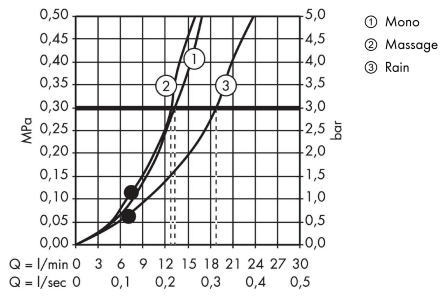

Croma 100

Brausesystem Aufputz Multi mit Ecostat Comfort Thermostat und Brausestange 90 cm

Oberfläche: **Chrom** Artikelnummer: **27085000**

Beschreibung

Merkmale

- besteht aus: Handbrause, Brausethermostat, Brausestange, Handbrausehalterung, Seifenschale, Brauseschlauch
- Brausekopfgröße: 100 mm
- Strahlart Kopfbrause: Rain, MonoRain, Massagestrahl
- QuickClean: Kalkablagerungen lassen sich einfach mit dem Finger abrubbeln
- maximale Durchflussmenge bei 3 bar: 19 l/min
- Mindestfließdruck: 1,2 bar
- min. Betriebsdruck: 1,2 bar
- max. Betriebsdruck: 6 bar
- Strahlartenumstellung durch drehbare Strahlscheibe
- Thermostat: Ecostat Comfort
- Ecostop-Taste begrenzt Wasserverbrauch auf 10 l/min
- Sicherheitssperre bei 40°C
- Eigensicher gegen Rückfließen
- Profil Brausestange: rund
- Brausestangendurchmesser: 22 mm
- Gesamtlänge Brausestange: 990 mm
- Wandstützen aus Kunststoff
- brauseseitiger Drehwirbel gegen lästiges Verdrehen des Brauseschlauches
- Neigungswinkel um 90° verstellbar, Handbrausehalterung schwenkt nach links und rechts sowie oben und unten

Technologie

Produktabbildung

Maßzeichnung

Croma 100

Brausesystem Aufputz Multi mit Ecostat Comfort Thermostat und Brausestange 90 cm

Oberfläche: **Chrom** Artikelnummer: **27085000**

Durchflussdiagramm

Die Verbrauchswerte wurden praxisnah mit den dazugehörigen Armaturen (Thermostat/Mischer/Unterputzventil) gemessen.

Croma 100

Brausesystem Aufputz Multi mit Ecostat Comfort Thermostat und Brausestange 90 cm

Oberfläche: **Chrom** Artikelnummer: **27085000**

Einbaubeispiel

Croma 100

Brausesystem Aufputz Multi mit Ecostat Comfort Thermostat und Brausestange 90 cm