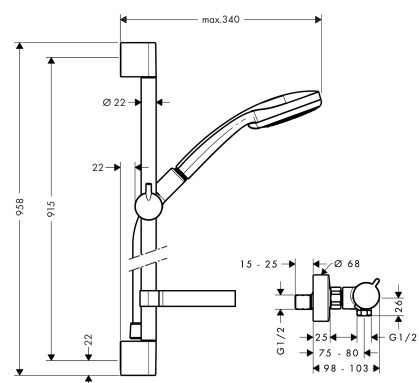

Croma 100

Brausesystem Aufputz Multi mit Ecostat Comfort Thermostat und Brausestange 90 cm

Oberfläche: **Chrom** Artikelnummer: **27085000**

Beschreibung

Merkmale

- besteht aus: Handbrause, Brausethermostat, Brausestange, Handbrausehalterung, Seifenschale, Brauseschlauch
- Brausekopfgröße: 100 mm
- Strahlart Kopfbrause: Rain, MonoRain, Massagestrahl
- QuickClean: Kalkablagerungen lassen sich einfach mit dem Finger abrubbeln
- maximale Durchflussmenge bei 3 bar: 19 l/min
- Mindestfließdruck: 1,2 bar
- min. Betriebsdruck: 1,2 bar
- max. Betriebsdruck: 6 bar
- Strahlartenumstellung durch drehbare Strahlscheibe
- Thermostat: Ecostat Comfort
- Ecostop-Taste begrenzt Wasserverbrauch auf 10 l/min
- Sicherheitssperre bei 40°C
- Eigensicher gegen Rückfließen
- Profil Brausestange: rund
- Brausestangendurchmesser: 22 mm
- Gesamtlänge Brausestange: 990 mm
- Wandstützen aus Kunststoff
- brauseseitiger Drehwirbel gegen lästiges Verdrehen des Brauseschlauches
- Neigungswinkel um 90° verstellbar, Handbrausehalterung schwenkt nach links und rechts sowie oben und unten

Technologie

Produktabbildung

Maßzeichnung

Croma 100

Brausesystem Aufputz Multi mit Ecostat Comfort Thermostat und Brausestange 90 cm

Oberfläche: **Chrom** Artikelnummer: **27085000**

Durchflussdiagramm

Die Verbrauchswerte wurden praxisnah mit den dazugehörigen Armaturen (Thermostat/Mischer/Unterputzventil) gemessen.

Croma 100

Brausesystem Aufputz Multi mit Ecostat Comfort Thermostat und Brausestange 90 cm

Oberfläche: **Chrom** Artikelnummer: **27085000**

Einbaubeispiel

Croma 100

Brausesystem Aufputz Multi mit Ecostat Comfort Thermostat und Brausestange 90 cm

Oberfläche: **Chrom** Artikelnummer: **27085000**

Explosionszeichnung

Baujahr: >07/18

Croma 100

Brausesystem Aufputz Multi mit Ecostat Comfort Thermostat und Brausestange 90 cm

Oberfläche: **Chrom** Artikelnummer: **27085000**