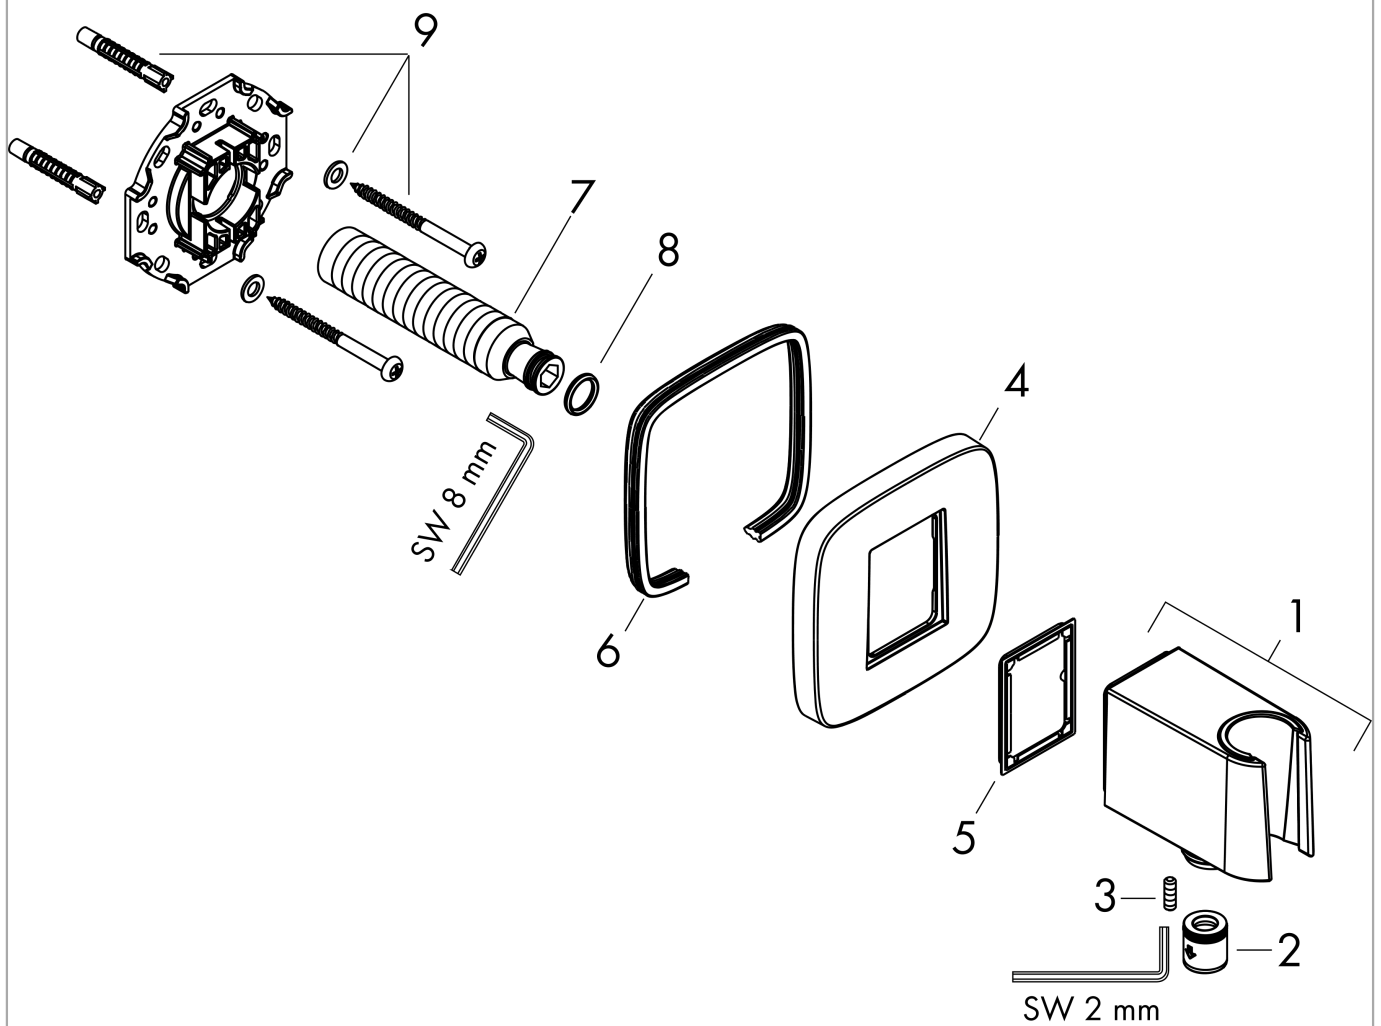

##### Merkmale

- besteht aus: Wandanschluss, Rosette
- Ausführung: Kunststoffgehäuse mit innenliegender Kunststoff Wasserführung
- feste Halteposition
- für alle Hansgrohe Handbrausen
- Material: Kunststoff
- mit Rückflussverhinderer
- Anschlussart: G ½

#### Produktabbildung

#### Maßzeichnung

**FixFit Q**

**Wandanschluss mit Brausenhalter**

Oberfläche: **Brushed Black Chrome**

Artikelnummer: **26887340**

**Explosionszeichnung**

Baujahr: >06/22

**FixFit Q**

**Wandanschluss mit Brausehalter**

Oberfläche: **Brushed Black Chrome**

Artikelnummer: **26887340**

**Ersatzteilliste**

Baujahr: >06/22

Pos.	Beschreibung	Artikelnummer	Preis	VE
1	Brausehalter kpl.	94695340	132.95 CHF	1
2	Rückflußverhinderer-Set DW 15	94074000	14.25 CHF	1
3	null	93841000	8.65 CHF	1
4	Rosette	94697340	132.95 CHF	1
5	Dichtung	94694000	3.25 CHF	1
6	Dichtung	97530000	5.40 CHF	1
7	Anschlußnippel G½	98933000	58.70 CHF	1
8	O-Ring 11x2	98127000	3.25 CHF	1
9	Befestigungsteile	96179000	11.90 CHF	1