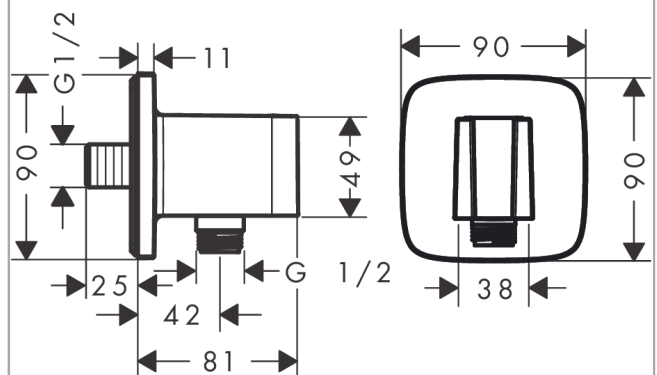

##### Merkmale

- besteht aus: Wandanschluss, Rosette
- Ausführung: Kunststoffgehäuse mit innenliegender Kunststoff Wasserführung
- feste Halteposition
- für alle Hansgrohe Handbrausen
- Material: Kunststoff
- mit Rückflussverhinderer
- Anschlussart: G ½

#### Maßzeichnung

**FixFit Q**

**Wandanschluss mit Brausenhalter**

Oberfläche: **Brushed Black Chrome**

Artikelnummer: **26887340**

**Explosionszeichnung**

Baujahr: >06/22

**FixFit Q**