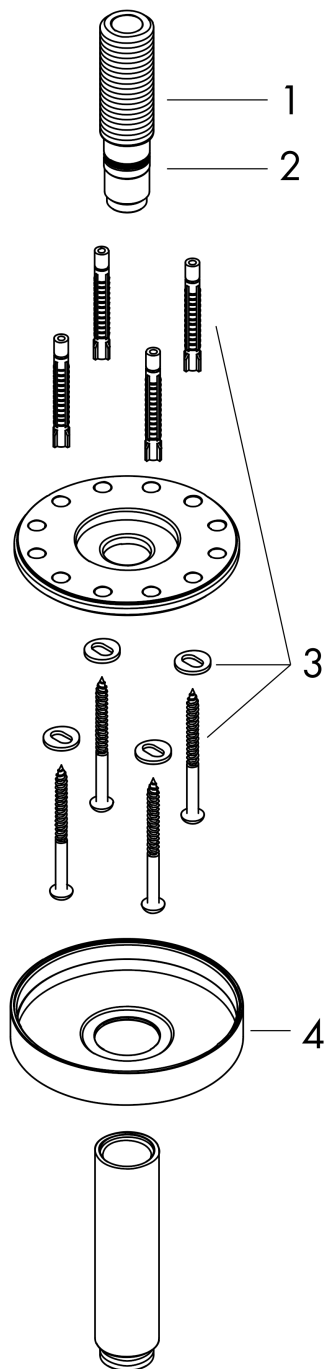

AXOR ShowerSolutions

Deckenanschluss 300 mm

Oberfläche: **Brushed Gold Optic**

Artikelnummer: **26433250**

Beschreibung

Merkmale

- Länge: 300 mm
- Installationsart: Aufputzmontage
- Material: Messing
- Anschlussart: G 1/2

Artikeldetails

TEAM-Nr.	758388.997
Preis exkl. MwSt.	396.00 CHF

Produktabbildung

Maßzeichnung

AXOR ShowerSolutions
Deckenanschluss 300 mm
 Oberfläche: **Brushed Gold Optic** Artikelnummer: **26433250**

Explosionszeichnung

Baujahr: >10/17

AXOR ShowerSolutions
Deckenanschluss 300 mm
 Oberfläche: **Brushed Gold Optic** Artikelnummer: **26433250**

Ersatzteilliste

Baujahr: >10/17

Pos.	Beschreibung	Artikelnummer	Preis	VE
1	Anschlußnippel	93418000	45.85 CHF	1
2	O-Ring 14x2	98129000	3.25 CHF	1
3	Befestigungsteile	96179000	11.90 CHF	1
4	Rosette	93827250	109.20 CHF	1