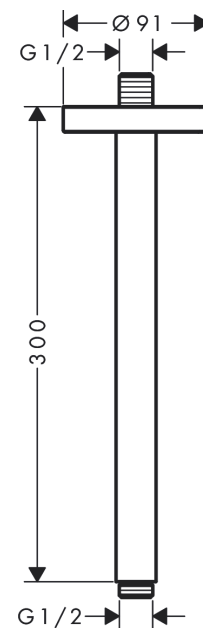

AXOR ShowerSolutions

Deckenanschluss 300 mm

Oberfläche: **Brushed Gold Optic**

Artikelnummer: **26433250**

Beschreibung

Merkmale

- Länge: 300 mm
- Installationsart: Aufputzmontage
- Material: Messing
- Anschlussart: G 1/2

Artikeldetails

TEAM-Nr.	758388.997
Preis exkl. MwSt.	396.00 CHF

Produktabbildung

Maßzeichnung

AXOR ShowerSolutions
Deckenanschluss 300 mm
 Oberfläche: **Brushed Gold Optic** Artikelnummer: **26433250**

Explosionszeichnung

Baujahr: >10/17

AXOR ShowerSolutions
Deckenanschluss 300 mm
 Oberfläche: **Brushed Gold Optic** Artikelnummer: **26433250**

Ersatzteilliste

Baujahr: >10/17

Pos.	Beschreibung	Artikelnummer	Preis	VE
1	Anschlußnippel	93418000	45.85 CHF	1
2	O-Ring 14x2	98129000	3.25 CHF	1
3	Befestigungsteile	96179000	11.90 CHF	1
4	Rosette	93827250	109.20 CHF	1