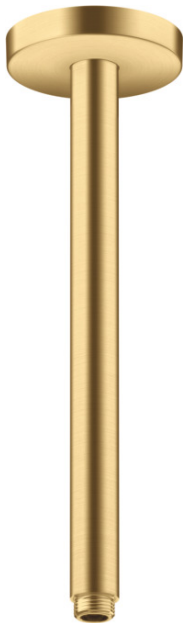

AXOR ShowerSolutions

Deckenanschluss 300 mm

Oberfläche: **Brushed Gold Optic**

Artikelnummer: **26433250**

Beschreibung

Merkmale

- Länge: 300 mm
- Installationsart: Aufputzmontage
- Material: Messing
- Anschlussart: G 1/2

Artikeldetails

TEAM-Nr.	758388.997
Preis exkl. MwSt.	396.00 CHF

Produktabbildung

Maßzeichnung

AXOR ShowerSolutions
Deckenanschluss 300 mm
 Oberfläche: **Brushed Gold Optic** Artikelnummer: **26433250**

Explosionszeichnung

Baujahr: >10/17

AXOR ShowerSolutions
Deckenanschluss 300 mm
 Oberfläche: **Brushed Gold Optic** Artikelnummer: **26433250**

Ersatzteilliste

Baujahr: >10/17

Pos.	Beschreibung	Artikelnummer	Preis	VE
1	Anschlußnippel	93418000	45.85 CHF	1
2	O-Ring 14x2	98129000	3.25 CHF	1
3	Befestigungsteile	96179000	11.90 CHF	1
4	Rosette	93827250	109.20 CHF	1