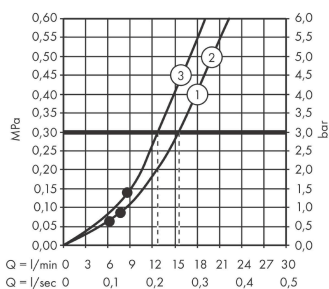

AXOR ShowerSolutions

Handbrause 120 3jet

Oberfläche: **Brushed Gold Optic** Artikelnummer: **26050250**

Beschreibung

Merkmale

- Brausekopfgrösse: 125 mm
- Strahlart: Rain, RainAir, WhirlAir
- komfortable Strahlartenumstellung durch Select-Taste
- Maximale Durchflussmenge bei 3 bar: 15 l/min
- Mindestfließdruck: 1,4 bar
- mit innenliegender Wasserführung
- ausspülbare Siebdichtung
- Anschlussgewinde: G 1/2
- SVGW 1308-6178

Artikeldetails

Preis exkl. MwSt.

186.00 CHF

Technologie

Zertifikate / Nachhaltigkeit

Produktabbildung

Maßzeichnung

Durchflussdiagramm