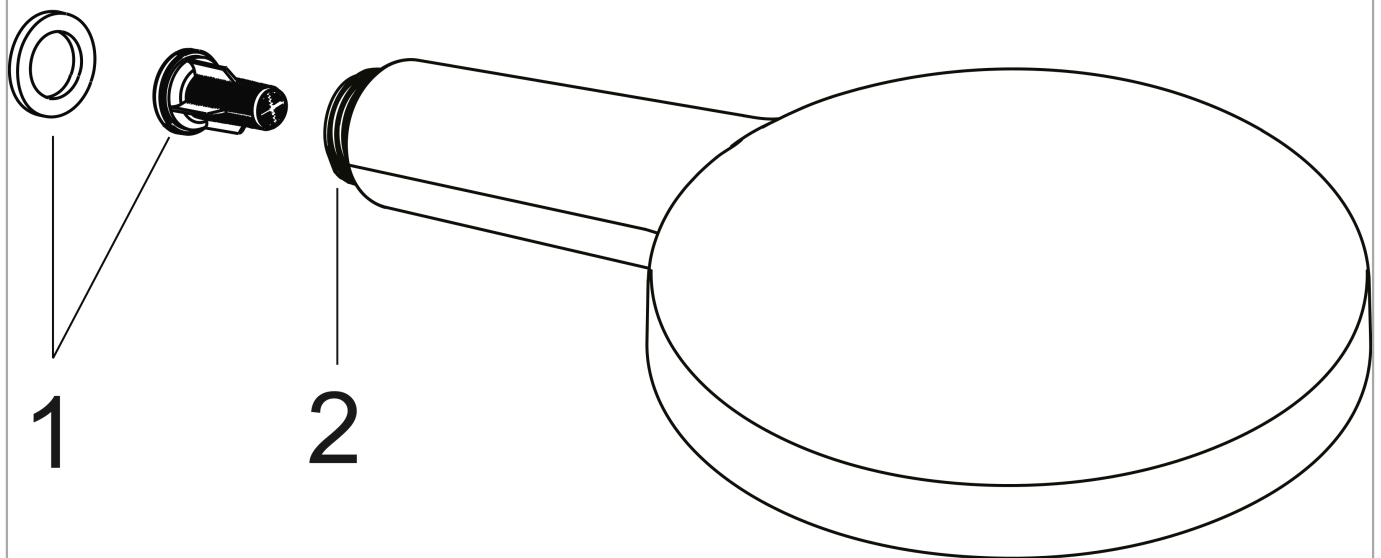

AXOR ShowerSolutions

Handbrause 120 3jet

Oberfläche: **Brushed Gold Optic** Artikelnummer: **26050250**

Beschreibung

Merkmale

- Brausekopfgrösse: 125 mm
- Strahlart: Rain, RainAir, WhirlAir
- komfortable Strahlartenumstellung durch Select-Taste
- Maximale Durchflussmenge bei 3 bar: 15 l/min
- Mindestfließdruck: 1,4 bar
- mit innenliegender Wasserführung
- ausspülbare Siebdichtung
- Anschlussgewinde: G 1/2
- SVGW 1308-6178

- ① RainAir
- ② Rain
- ③ WhirlAir

Die Verbrauchswerte wurden praxisnah mit den dazugehörigen Armaturen (Thermostat/Mischer/Unterputzventil) gemessen.

AXOR ShowerSolutions
Handbrause 120 3jet
 Oberfläche: **Brushed Gold Optic** Artikelnummer: **26050250**

Explosionszeichnung

Baujahr: >11/16

AXOR ShowerSolutions
Handbrause 120 3jet
 Oberfläche: **Brushed Gold Optic** Artikelnummer: **26050250**

Ersatzteilliste

Baujahr: >11/16

Pos.	Beschreibung	Artikelnummer	Preis	VE
1	Filtereinsatz	97708000	5.40 CHF	1
2	Anschlußstutzen	93089000	14.25 CHF	1