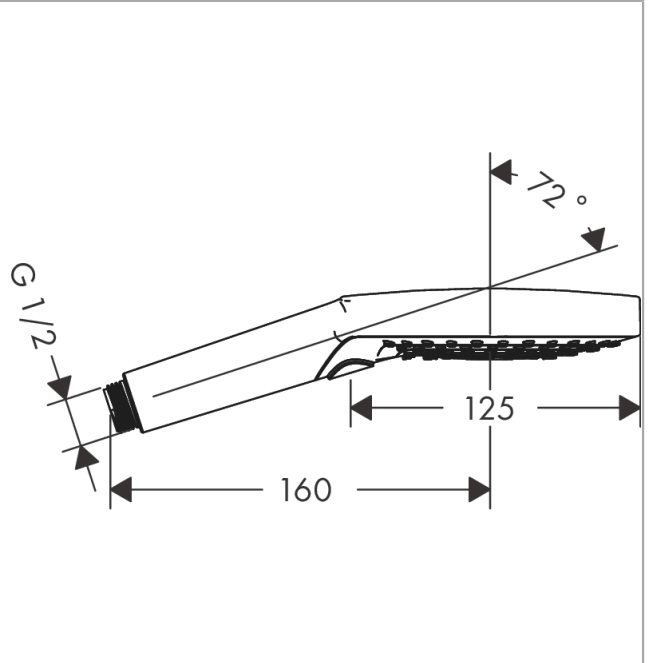

Maßzeichnung