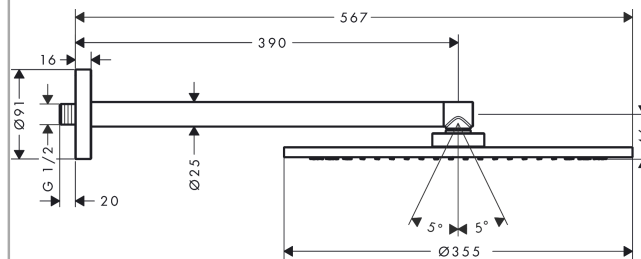

AXOR ShowerSolutions

Kopfbrause 350 1jet mit Brausearm

Oberfläche: **Polished Gold Optic** Artikelnummer: **26034990**

Beschreibung

Merkmale

- besteht aus: Kopfbrause, Brausearm
- Brausekopfgrösse: 350 mm
- Strahlart: PowderRain
- Durchflussmenge PowderRain (bei 3 bar): 26 l/min
- Maximale Durchflussmenge bei 3 bar: 26 l/min
- Mindestfliessdruck: 1 bar
- Kugelgelenk: Kopfbrause im Winkel verstellbar
- Material Strahlscheibe: Metall
- Brausearmlänge: 390 mm
- Kopfbrause zur Reinigung abnehmbar
- Montage: Wand
- Anschlussgewinde: G 1/2
- P-IX 29784/IIID

Artikeldetails

TEAM-Nr. 758329.766
Preis exkl. MwSt. 4351.00 CHF

Technologie

Zertifikate / Nachhaltigkeit

Produktabbildung

Maßzeichnung

Durchflussdiagramm

Die Verbrauchswerte wurden praxisnah mit den dazugehörigen Armaturen (Thermostat/Mischer/Unterputzventil) gemessen.