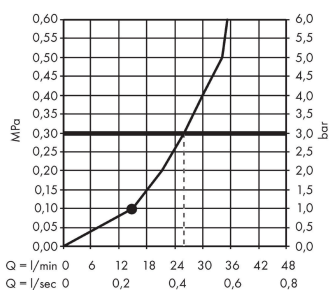

AXOR ShowerSolutions

Kopfbrause 350 1jet mit Brausearm

Oberfläche: **Polished Gold Optic** Artikelnummer: **26034990**

Beschreibung

Merkmale

- besteht aus: Kopfbrause, Brausearm
- Brausekopfgrösse: 350 mm
- Strahlart: PowderRain
- Durchflussmenge PowderRain (bei 3 bar): 26 l/min
- Maximale Durchflussmenge bei 3 bar: 26 l/min
- Mindestfliessdruck: 1 bar
- Kugelgelenk: Kopfbrause im Winkel verstellbar
- Material Strahlscheibe: Metall
- Brausearmlänge: 390 mm
- Kopfbrause zur Reinigung abnehmbar
- Montage: Wand
- Anschlussgewinde: G 1/2
- P-IX 29784/IIID

Artikeldetails

TEAM-Nr. 758329.766
Preis exkl. MwSt. 4351.00 CHF

Technologie

Zertifikate / Nachhaltigkeit

Produktabbildung

Maßzeichnung

Durchflussdiagramm

Die Verbrauchswerte wurden praxisnah mit den dazugehörigen Armaturen (Thermostat/Mischer/Unterputzventil) gemessen.