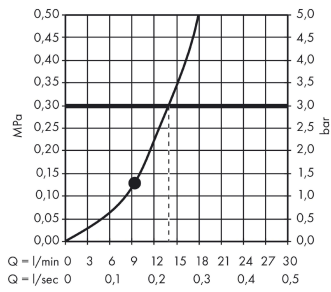

**AXOR LampShower/Nendo
LampShower 275 1jet mit Brausearm**

Oberfläche: **Polished Red Gold** Artikelnummer: **26031300**

Durchflussdiagramm

Die Verbrauchswerte wurden praxisnah mit den dazugehörigen Armaturen (Thermostat/Mischer/Unterputzventil) gemessen.