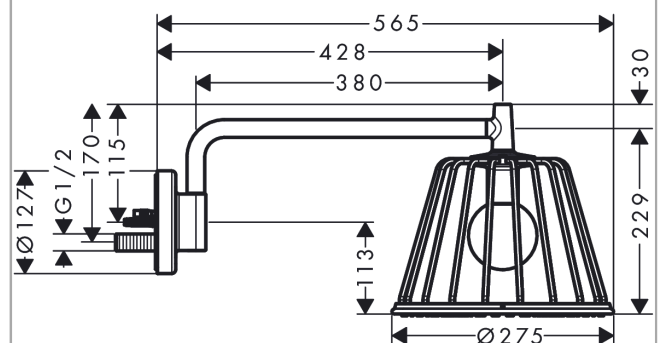

AXOR LampShower/Nendo LampShower 275 1jet mit Brausearm

Oberfläche: **Polished Red Gold** Artikelnummer: **26031300**

Beschreibung

Merkmale

- besteht aus: Kopfbrause, Brausearm
- Brausekopfgrösse: 275 mm
- Strahlart: Rain
- Durchflussmenge Rain (bei 3 bar): 13 l/min
- Maximale Durchflussmenge bei 3 bar: 13 l/min
- Mindestfliessdruck: 2 bar
- Strahlzonen: körperumhüllender und zur Mitte hin konzentrierter Brausestrahl
- Kugelgelenk: Kopfbrause im Winkel verstellbar
- Material Strahlscheibe: Metall
- Brausearmlänge: 380 mm
- Brausearm horizontal schwenkbar um 150°
- Strahlscheibe zur Reinigung abnehmbar
- Montage: Wand
- Anschlussgewinde: G 1/2
- mit integrierter Beleuchtung
- Lampe: LED
- Spannungsversorgung: 12 V
- Transformator Unterputz Netzteil 12 V, 12 W
- Eingangsspannung: 100 - 240 V AC / 50/60 Hz
- Ausgangsspannung: 12 V DC
- Farbtemperatur: 2700 K
- Energieeffizienzklasse: enthält eine Lichtquelle der Energieeffizienzklasse G

Artikeldetails

TEAM-Nr. 758787.556
Preis exkl. MwSt. 3146.00 CHF

Technologie

Zertifikate / Nachhaltigkeit

Produktabbildung

Maßzeichnung

**AXOR LampShower/Nendo
LampShower 275 1jet mit Brausearm**

Oberfläche: **Polished Red Gold** Artikelnummer: **26031300**

Durchflussdiagramm

Die Verbrauchswerte wurden praxisnah mit den dazugehörigen Armaturen (Thermostat/Mischer/Unterputzventil) gemessen.

AXOR LampShower/Nendo
LampShower 275 1jet mit Brausearm

Oberfläche: Polished Red Gold Artikelnummer: 26031300