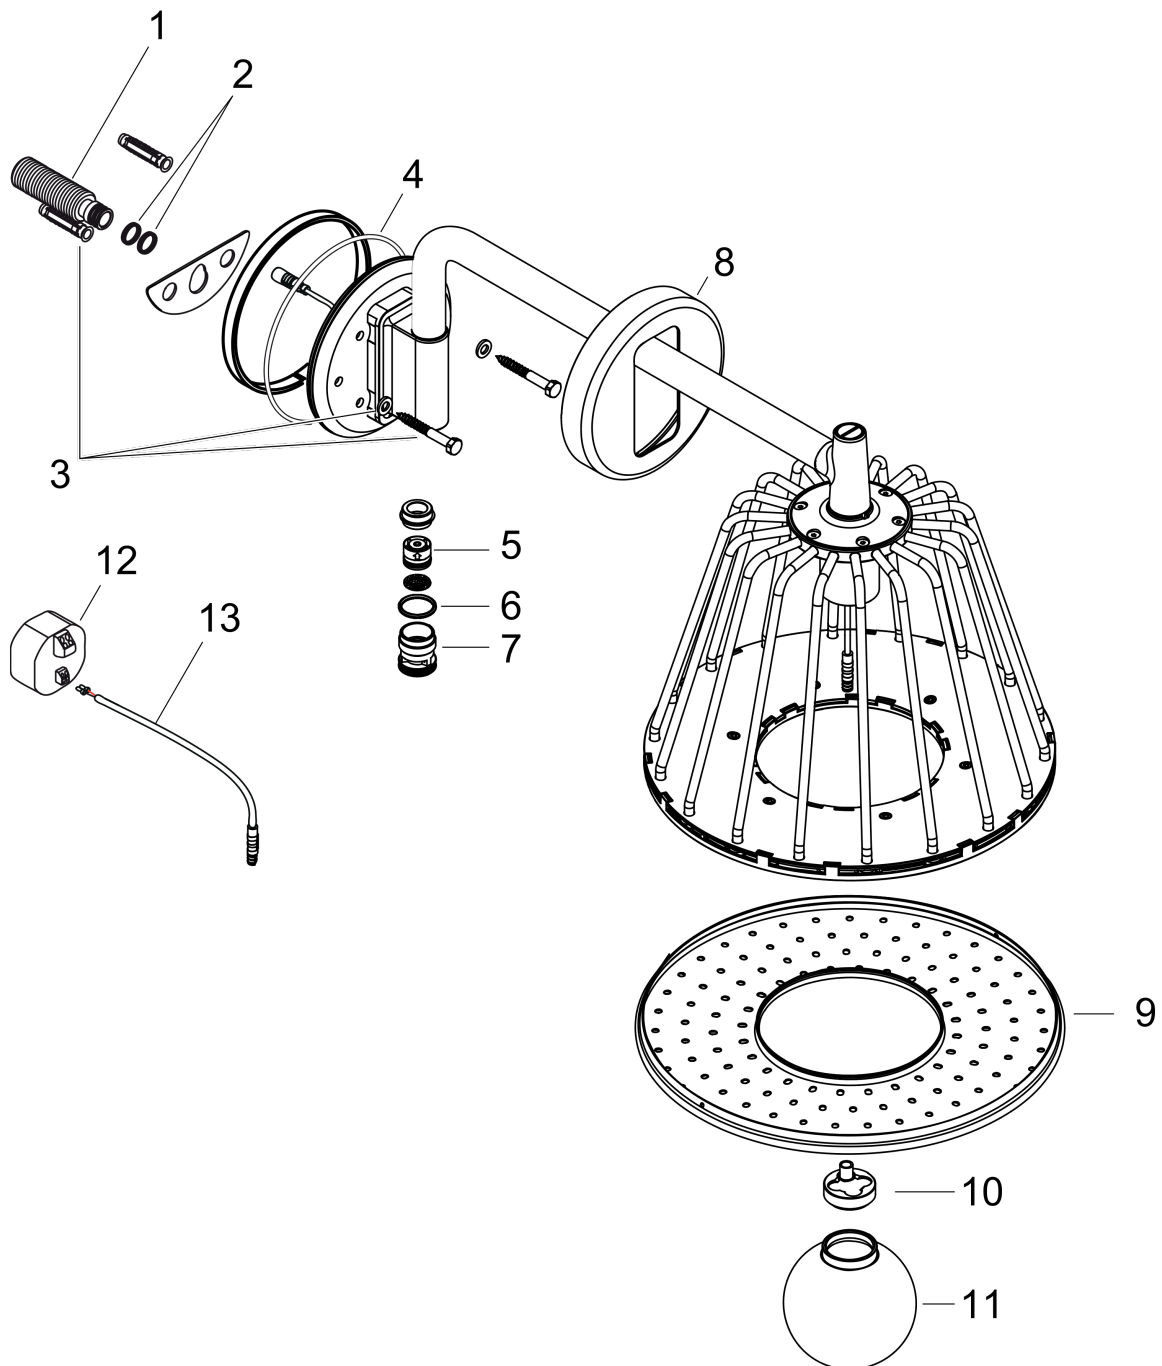

AXOR LampShower/Nendo LampShower 275 1jet mit Brausearm

Oberfläche: **Polished Red Gold** Artikelnummer: **26031300**

Beschreibung

Merkmale

- besteht aus: Kopfbrause, Brausearm
- Brausekopfgrösse: 275 mm
- Strahlart: Rain
- Durchflussmenge Rain (bei 3 bar): 13 l/min
- Maximale Durchflussmenge bei 3 bar: 13 l/min
- Mindestfliessdruck: 2 bar
- Strahlzonen: körperumhüllender und zur Mitte hin konzentrierter Brausestrahl
- Kugelgelenk: Kopfbrause im Winkel verstellbar
- Material Strahlscheibe: Metall
- Brausearmlänge: 380 mm
- Brausearm horizontal schwenkbar um 150°
- Strahlscheibe zur Reinigung abnehmbar
- Montage: Wand
- Anschlussgewinde: G 1/2
- mit integrierter Beleuchtung
- Lampe: LED
- Spannungsversorgung: 12 V
- Transformator Unterputz Netzteil 12 V, 12 W
- Eingangsspannung: 100 - 240 V AC / 50/60 Hz
- Ausgangsspannung: 12 V DC
- Farbtemperatur: 2700 K
- Energieeffizienzklasse: enthält eine Lichtquelle der Energieeffizienzklasse G

Durchflussdiagramm

Die Verbrauchswerte wurden praxisnah mit den dazugehörigen Armaturen (Thermostat/Mischer/Unterputzventil) gemessen.

AXOR LampShower/Nendo
LampShower 275 1jet mit Brausearm

Oberfläche: Polished Red Gold Artikelnummer: 26031300

Explosionszeichnung

Baujahr: >02/22

**AXOR LampShower/Nendo
LampShower 275 1jet mit Brausearm**

Oberfläche: **Polished Red Gold** Artikelnummer: **26031300**

Ersatzteilliste

Baujahr: >02/22

Pos.	Beschreibung	Artikelnummer	Preis	VE
1	Anschlußnippel G½	92195000	58.70 CHF	1
2	O-Ring 11x2	98127000	3.25 CHF	1
3	Befestigungssatz	95430000	36.95 CHF	1
4	O-Ring 100x2,5	98417000	11.90 CHF	1
5	Rückflußverhinderer DW 10	96456000	8.65 CHF	1
6	O-Ring 17x2	98199000	3.25 CHF	1
7	Stopfen	92202000	72.55 CHF	1
8	Rosette	92193300	249.70 CHF	1
9	Strahlscheibe kpl.	92181300	509.20 CHF	1
10	Leuchtmittel	93006000	103.25 CHF	1
11	Leuchtenglas	92182000	128.65 CHF	1
12	Transformator	95585000	166.45 CHF	1
13	Kabel für Beleuchtung (12 V)	95586000	72.55 CHF	1
a	Grundkörper	26909180	-	1