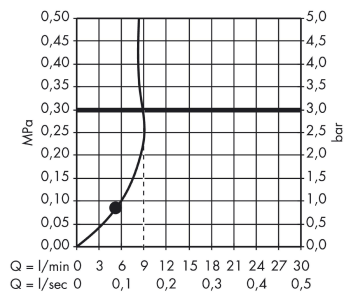

AXOR Showers/Front
Brauset set 0,90 m mit Handbrause 85 1jet EcoSmart
 Oberfläche: **Polished Red Gold** Artikelnummer: **26023300**

Beschreibung

Merkmale

- besteht aus: Handbrause, Brausestange, Brausenschlauch, Handbrausehalterung
- Brausekopfgrösse: 85 mm
- Strahlart: Rain
- Halter für Brausenschlauch mit konischer Mutter
- Maximale Durchflussmenge bei 3 bar: 9 l/min
- Mindestfließdruck: 1 bar
- Wandbefestigung: Schraubbefestigung
- Wandstützen aus Metall
- Profil Brausestange: rund
- Brausestangendurchmesser: 22 mm
- Bohrabstand: 915 mm
- brauseseitiger Drehwirbel gegen lästiges Verdrehen des Brausenschlauches

Artikeldetails

TEAM-Nr. 758992.556
 Preis exkl. MwSt. 675.00 CHF

Technologie

Produktabbildung

Maßzeichnung

AXOR Showers/Front
Brauseset 0,90 m mit Handbrause 85 1jet EcoSmart
 Oberfläche: **Polished Red Gold** Artikelnummer: **26023300**

Durchflussdiagramm

Die Verbrauchswerte wurden praxisnah mit den dazugehörigen Armaturen (Thermostat/Mischer/Unterputzventil) gemessen.

AXOR Showers/Front
Brauseset 0,90 m mit Handbrause 85 1jet EcoSmart
 Oberfläche: **Polished Red Gold** Artikelnummer: **26023300**