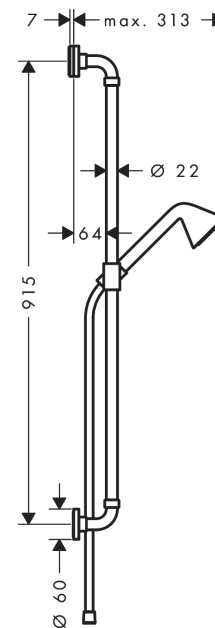

AXOR Showers/Front
Brauset set 0,90 m mit Handbrause 85 1jet EcoSmart
 Oberfläche: **Polished Red Gold** Artikelnummer: **26023300**

Beschreibung

Merkmale

- besteht aus: Handbrause, Brausestange, Brausenschlauch, Handbrausehalterung
- Brausekopfgrösse: 85 mm
- Strahlart: Rain
- Halter für Brausenschlauch mit konischer Mutter
- Maximale Durchflussmenge bei 3 bar: 9 l/min
- Mindestfließdruck: 1 bar
- Wandbefestigung: Schraubbefestigung
- Wandstützen aus Metall
- Profil Brausestange: rund
- Brausestangendurchmesser: 22 mm
- Bohrabstand: 915 mm
- brauseseitiger Drehwirbel gegen lästiges Verdrehen des Brausenschlauches

Artikeldetails

TEAM-Nr. 758992.556
 Preis exkl. MwSt. 675.00 CHF

Technologie

Produktabbildung

Maßzeichnung

AXOR Showers/Front
Brauseset 0,90 m mit Handbrause 85 1jet EcoSmart
 Oberfläche: **Polished Red Gold** Artikelnummer: **26023300**

Durchflussdiagramm

Die Verbrauchswerte wurden praxisnah mit den dazugehörigen Armaturen (Thermostat/Mischer/Unterputzventil) gemessen.

AXOR Showers/Front
Brauseset 0,90 m mit Handbrause 85 1jet EcoSmart
 Oberfläche: **Polished Red Gold** Artikelnummer: **26023300**