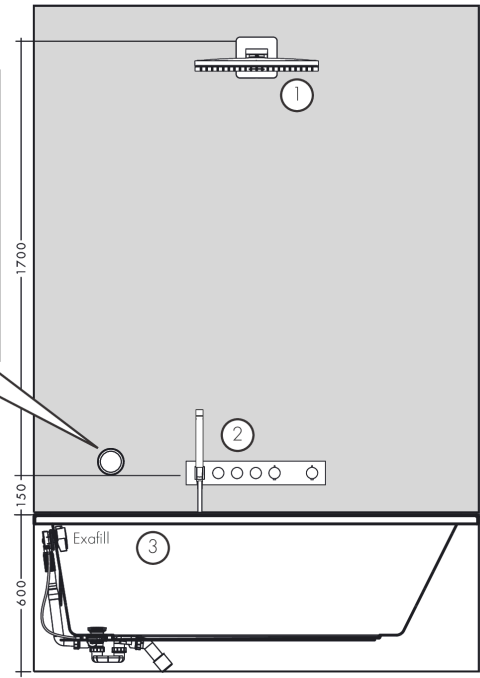

Rohrunterbrecher / Disconnecteur / Pipe interrupter / Valvola antiriflusso / Interruptor de tubería / Buisbelichter / Rørafbryder / Válvula anti-retorn / Przerwywacz rurowy / oddělovač trubky / Preušenje potrubia / 管道断续器 / Прерыватель трубы / Csőmegszakító / Putkikatkoitin / Rörventil / Vamzdžio pertraukiklis / Ventil cijevi / Boru kesici / Valvå de oprire / Διακοπή σωλήνα / Prekinjalnik cevi / torukatkesti / Caurules atdalītājs / Element za regulaciju pritiska u cevi vazduhom / Rørafbryter / Τρύβην πρεκτςσας / Ndërprerës i tubit / قاطح الادماسورة