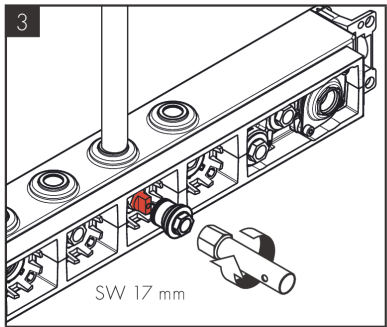

Rohrunterbrecher / Disconnecteur / Pipe interrupter / Valvola antiriflusso / Interruptor de tubería / Buisbelichter / Rørafbryder / Válvula anti-retorn / Przerwywacz rurowy / oddělovač trubky / Preušenje potrubia / 管道断续器 / Прерыватель трубы / Csőmegszakító / Putkikatkoitin / Rörventil / Vamzdžio pertraukiklis / Ventil cijevi / Boru kesici / Valvå de oprire / Διακοπή σωλήνα / Prekinjalnik cevi / torukatkesti / Caurules atdalītājs / Element za regulaciju pritiska u cevi vazduhom / Rørafbryter / Τρύβην πρεκτςσας / Ndërprerës i tubit / قاطح الادماسورة