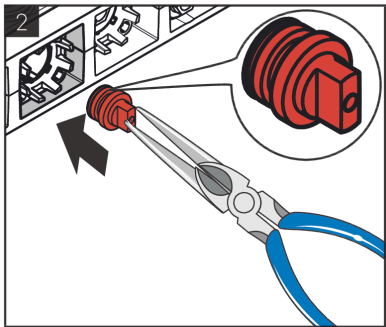

AXOR ShowerSolutions
Thermostatmodul Select 530/90 Unterputz für 3 Verbraucher
 Oberfläche: **Brushed Red Gold** Artikelnummer: **18356310**

Beschreibung

Merkmale

- besteht aus: Thermostatmodul, Brausenhalter
- 3 Verbraucher
- gleichzeitige Nutzung von mehreren Verbrauchern
- komfortables Ein-/Ausschalten von 3 Verbrauchern über Select-Button
- je nach Volumenstrom und Einbausituation ca. 50% Durchflussreduzierung und integrierte Absperrfunktion
- Thermostatkartusche, Start/ Stop Ventil zur Bedienung der Verbraucher
- Maximale Durchflussmenge bei 3 bar: 26 l/min
- Sicherheitssperre bei 40 °C
- Temperaturbegrenzung einstellbar
- für Brauseschläuche mit einer konischen Mutter
- Anschlussart: Grundkörper
- Thermostat wird geliefert mit Tasten Rain groß, Schwall, Handbrause
- Geräuschgruppe: I
- Durchflussklasse: B

Einbaubeispiel

AXOR Select
 1831118X/18356XXX

Rohrunterbrecher / Disconnecteur / Pipe interrupter / Valvola antiriflusso / Interruptor de tubería / Buisbelichter / Rørafbryder / Válvula anti-retorn / Przerwywacz rurowy / oddělovač trubky / Preušenje potrubia / 管道断续器 / Прерыватель трубы / Csőmegszakító / Putkikatkoitin / Rörventil / Vamzdžio pertraukiklis / Ventil cijevi / Boru kesici / Valvå de oprire / Διακοπή σωλήνα / Prekinjalnik cevi / torukatkesti / Caurules atdalītājs / Element za regulaciju pritiska u cevi vazduhom / Rørafbryter / Τρύβην πρεκτςσας / Ndërprerës i tubit / قاطح الادماسورة