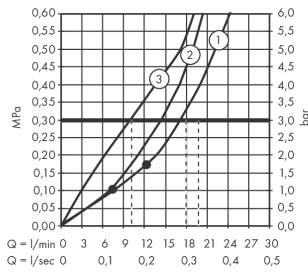

AXOR ShowerSolutions
Thermostatmodul Select 530/90 Unterputz für 3 Verbraucher
Oberfläche: **Brushed Red Gold** Artikelnummer: **18356310**

Einbaubeispiel

AXOR Select
1831118X/18356XXX