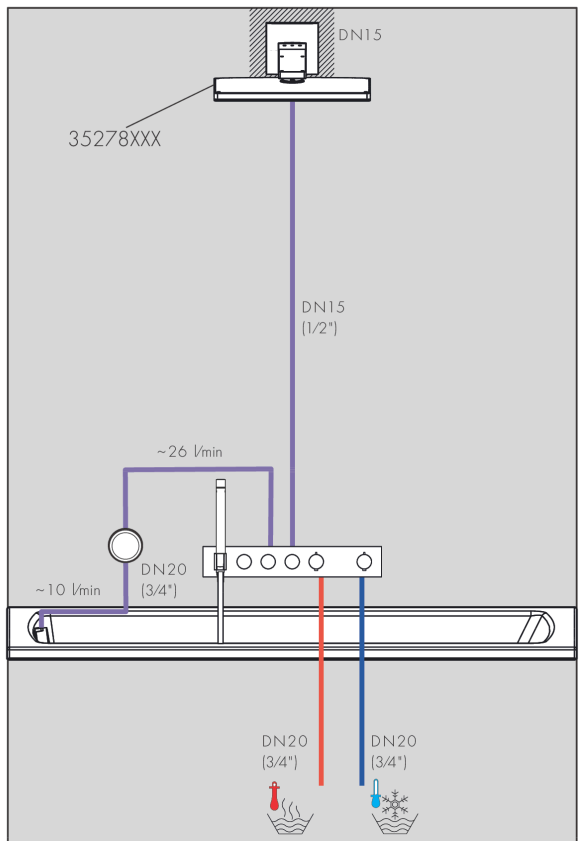

AXOR ShowerSolutions
Thermostatmodul Select 530/90 Unterputz für 3 Verbraucher
 Oberfläche: **Brushed Red Gold** Artikelnummer: **18356310**

Beschreibung

Merkmale

- besteht aus: Thermostatmodul, Brausenhalter
- 3 Verbraucher
- gleichzeitige Nutzung von mehreren Verbrauchern
- komfortables Ein-/Ausschalten von 3 Verbrauchern über Select-Button
- je nach Volumenstrom und Einbausituation ca. 50% Durchflussreduzierung und integrierte Absperrfunktion
- Thermostatkartusche, Start/ Stop Ventil zur Bedienung der Verbraucher
- Maximale Durchflussmenge bei 3 bar: 26 l/min
- Sicherheitssperre bei 40 °C
- Temperaturbegrenzung einstellbar
- für Brauseschläuche mit einer konischen Mutter
- Anschlussart: Grundkörper
- Thermostat wird geliefert mit Tasten Rain groß, Schwall, Handbrause
- Geräuschgruppe: I
- Durchflussklasse: B

Artikeldetails

TEAM-Nr. 757388.235
 Preis exkl. MwSt. 3085.00 CHF

Technologie

Zertifikate / Nachhaltigkeit

Produktabbildung

Maßzeichnung

AXOR ShowerSolutions
Thermostatmodul Select 530/90 Unterputz für 3 Verbraucher
 Oberfläche: **Brushed Red Gold** Artikelnummer: **18356310**

AXOR ShowerSolutions
Thermostatmodul Select 530/90 Unterputz für 3 Verbraucher
 Oberfläche: **Brushed Red Gold** Artikelnummer: **18356310**

Explosionszeichnung

Baujahr: >11/22

AXOR ShowerSolutions
Thermostatmodul Select 530/90 Unterputz für 3 Verbraucher
 Oberfläche: **Brushed Red Gold** Artikelnummer: **18356310**