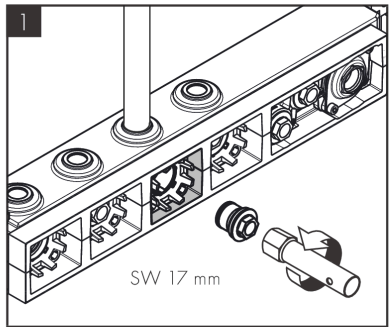

Rohrunterbrecher / Disconnecteur / Pipe interrupter / Valvola antiriflusso / Interruptor de tubería / Buisbelichter / Rørafbryder / Válvula anti-retorn / Przerwywacz rurowy / oddělovač trubky / Preušenje potrubia / 管道断续器 / Прерыватель трубы / Csőmegszakító / Putkikatkoitin / Rörventil / Vamzdžio pertraukiklis / Ventil cijevi / Boru kesici / Valvå de oprire / Διακοπή σωλήνα / Prekinjalnik cevi / torukatkesti / Caurules atdalītājs / Element za regulaciju pritiska u cevi vazduhom / Rørafbryter / Τρύβην πρεκτςσας / Ndërprerës i tubit / قاطح الادماسورة