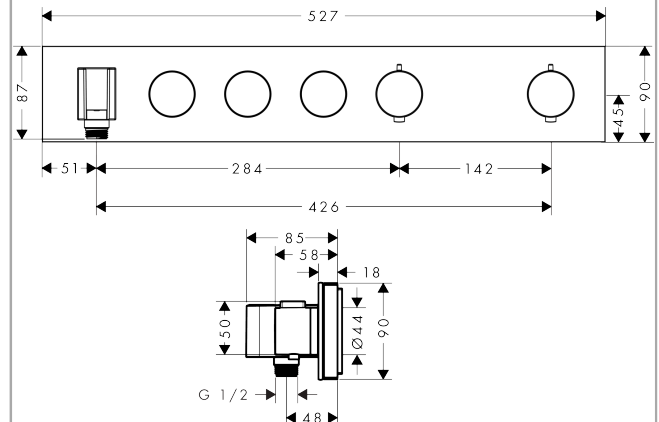

AXOR ShowerSolutions
Thermostatmodul Select 530/90 Unterputz für 3 Verbraucher
 Oberfläche: **Brushed Red Gold** Artikelnummer: **18356310**

Beschreibung

Merkmale

- besteht aus: Thermostatmodul, Brausenhalter
- 3 Verbraucher
- gleichzeitige Nutzung von mehreren Verbrauchern
- komfortables Ein-/Ausschalten von 3 Verbrauchern über Select-Button
- je nach Volumenstrom und Einbausituation ca. 50% Durchflussreduzierung und integrierte Absperrfunktion
- Thermostatkartusche, Start/ Stop Ventil zur Bedienung der Verbraucher
- Maximale Durchflussmenge bei 3 bar: 26 l/min
- Sicherheitssperre bei 40 °C
- Temperaturbegrenzung einstellbar
- für Brauseschläuche mit einer konischen Mutter
- Anschlussart: Grundkörper
- Thermostat wird geliefert mit Tasten Rain groß, Schwall, Handbrause
- Geräuschgruppe: I
- Durchflussklasse: B

Artikeldetails

TEAM-Nr. 757388.235
 Preis exkl. MwSt. 3085.00 CHF

Technologie

Zertifikate / Nachhaltigkeit

Produktabbildung

Maßzeichnung

AXOR ShowerSolutions
Thermostatmodul Select 530/90 Unterputz für 3 Verbraucher
 Oberfläche: **Brushed Red Gold** Artikelnummer: **18356310**

AXOR ShowerSolutions
Thermostatmodul Select 530/90 Unterputz für 3 Verbraucher
 Oberfläche: **Brushed Red Gold** Artikelnummer: **18356310**

Explosionszeichnung

Baujahr: >11/22

AXOR ShowerSolutions
Thermostatmodul Select 530/90 Unterputz für 3 Verbraucher
 Oberfläche: **Brushed Red Gold** Artikelnummer: **18356310**