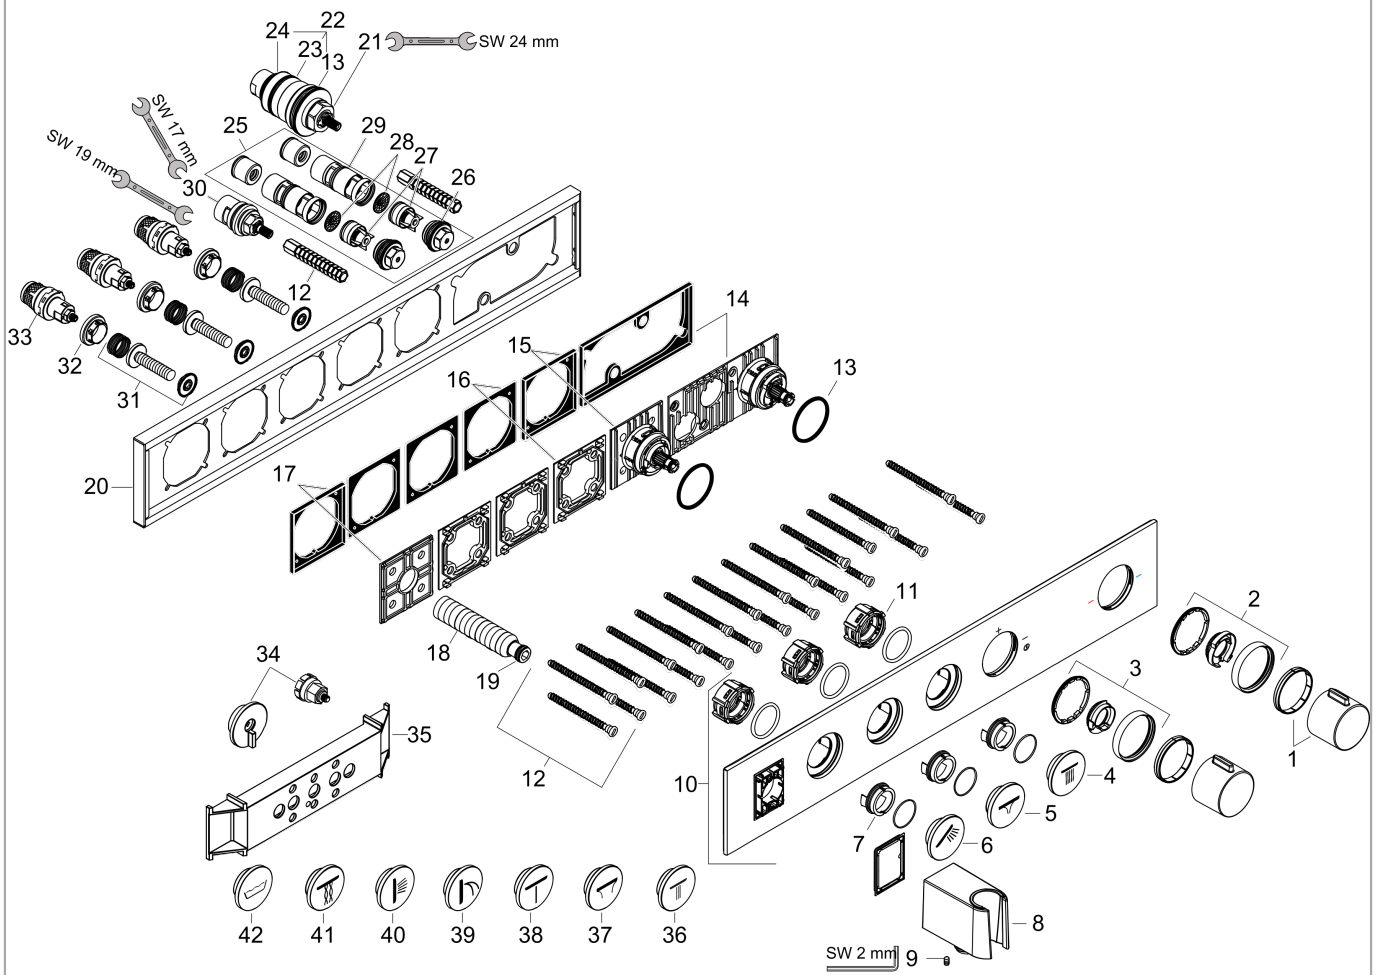

AXOR ShowerSolutions
Thermostatmodul Select 530/90 Unterputz für 3 Verbraucher
 Oberfläche: **Brushed Red Gold** Artikelnummer: **18356310**

Beschreibung

Merkmale

- besteht aus: Thermostatmodul, Brausenhalter
- 3 Verbraucher
- gleichzeitige Nutzung von mehreren Verbrauchern
- komfortables Ein-/Ausschalten von 3 Verbrauchern über Select-Button
- je nach Volumenstrom und Einbausituation ca. 50% Durchflussreduzierung und integrierte Absperrfunktion
- Thermostatkartusche, Start/ Stop Ventil zur Bedienung der Verbraucher
- Maximale Durchflussmenge bei 3 bar: 26 l/min
- Sicherheitssperre bei 40 °C
- Temperaturbegrenzung einstellbar
- für Brauseschläuche mit einer konischen Mutter
- Anschlussart: Grundkörper
- Thermostat wird geliefert mit Tasten Rain groß, Schwall, Handbrause
- Geräuschgruppe: I
- Durchflussklasse: B

Einbaubeispiel

AXOR Select
 1831118X/18356XXX

Rohrunterbrecher / Disconnecteur / Pipe interrupter / Valvola antiriflusso / Interruptor de tubería / Buisbelichter / Rørafbryder / Válvula anti-retorn / Przerwywacz rurowy / oddělovač trubky / Preušenje potrubia / 管道断续器 / Прерыватель трубы / Csőmegszakító / Putkikatkoitin / Rörventil / Vamzdžio pertraukiklis / Ventil cijevi / Boru kesici / Valvå de oprire / Διακοπή σωλήνα / Prekinjalnik cevi / torukatkesti / Caurules atdalītājs / Element za regulaciju pritiska u cevi vazduhom / Rørafbryter / Τρύβην πρεκτςσας / Ndërprerës i tubit / قاطح الادماسورة

AXOR ShowerSolutions
Thermostatmodul Select 530/90 Unterputz für 3 Verbraucher
 Oberfläche: **Brushed Red Gold** Artikelnummer: **18356310**

Explosionszeichnung

Baujahr: >11/22

AXOR ShowerSolutions
Thermostatmodul Select 530/90 Unterputz für 3 Verbraucher
 Oberfläche: **Brushed Red Gold** Artikelnummer: **18356310**