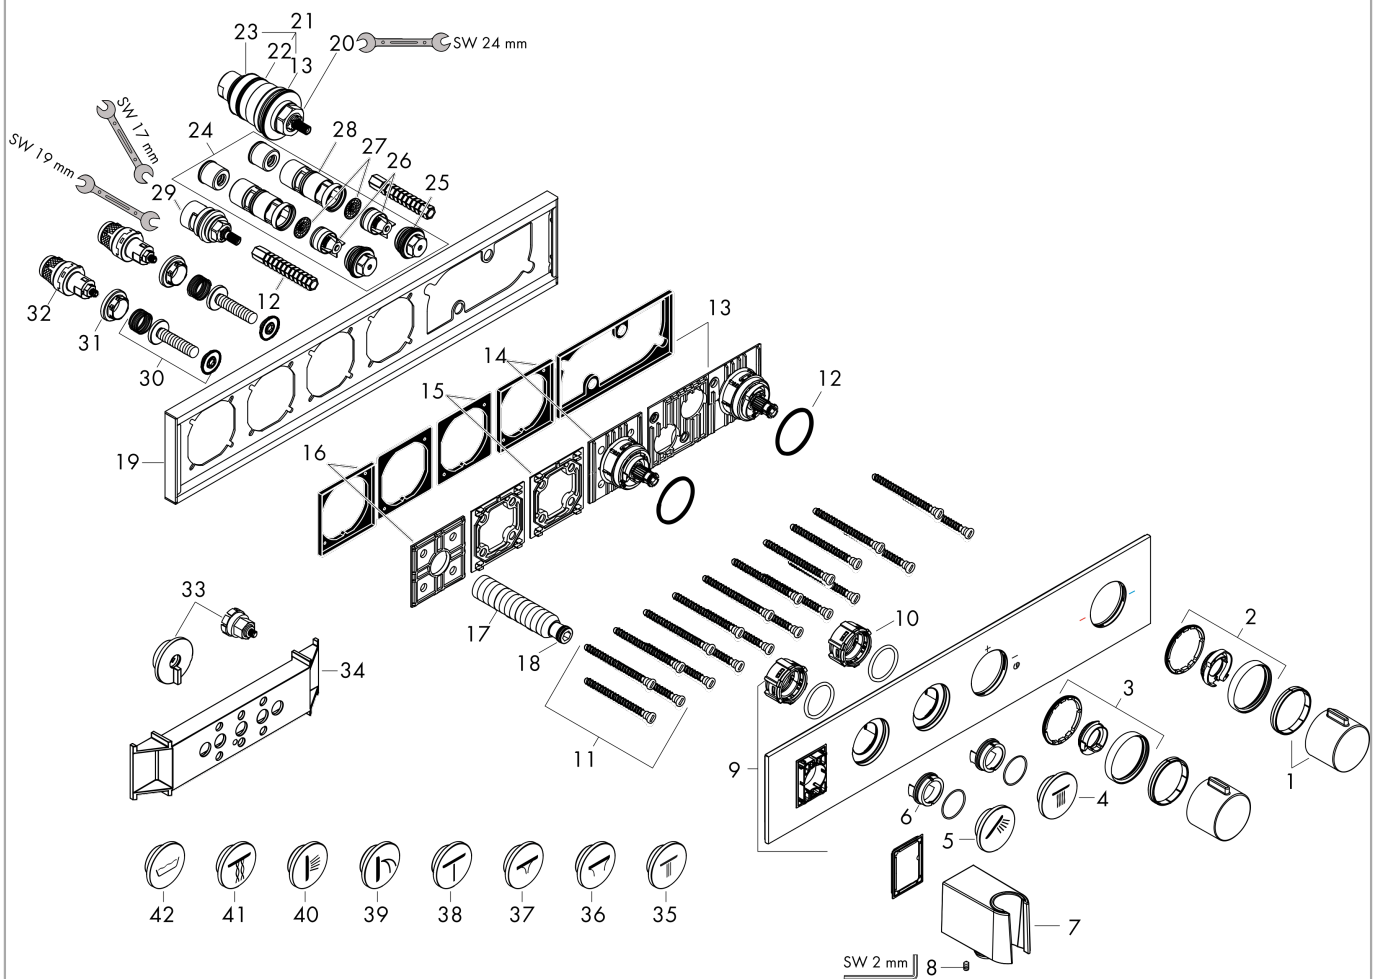

AXOR ShowerSolutions
Thermostatmodul Select 460/90 für 2 Verbraucher Unterputz
Oberfläche: **Brushed Bronze** Artikelnummer: **18355140**

Explosionszeichnung

Baujahr: >11/22

AXOR ShowerSolutions
Thermostatmodul Select 460/90 für 2 Verbraucher Unterputz
Oberfläche: **Brushed Bronze** Artikelnummer: **18355140**

Ersatzteilliste

Baujahr: >11/22

Pos.	Beschreibung	Artikelnummer	Preis	VE
1	Griff	93313140	109.20 CHF	1
2	Anschlagscheibe	93337000	28.95 CHF	1
3	Anschlagscheibe	93338140	34.60 CHF	1
4	Symbol Kopfbrause	93308140	88.00 CHF	1
5	Symbol Handbrause	93307140	88.00 CHF	1
6	Adapter für Symbol	93398000	8.65 CHF	1
7	Brausehalter kpl.	94695140	132.95 CHF	1
8	Madenschraube M4x8	97669000	3.25 CHF	1
9	Abdeckung	93322140	831.30 CHF	1
10	Select-Adapter	94806000	8.65 CHF	1
11	Befestigungssatz	93102000	23.05 CHF	1
12	O-Ring 38x2,5	98198000	5.40 CHF	1
13	Griffadapter	93109000	23.05 CHF	1
14	Griffadapter	93315000	45.85 CHF	1
15	Halteelement	93330000	18.80 CHF	1
16	Halteelement	93314000	23.05 CHF	1
17	Anschlußsnippel G½	98933000	58.70 CHF	1
18	O-Ring 11x2	98127000	3.25 CHF	1
19	Rosette	93326140	618.35 CHF	1
20	Temperatur Regeleinheit	96633000	128.65 CHF	1
21	Dichtungsset	96636000	45.85 CHF	1
22	O-Ring 34x2	98383000	5.40 CHF	1
23	O-Ring 26x2	98147000	3.25 CHF	1
24	Serviceeinheit	93406000	88.55 CHF	1
25	O-Ring 20x2	98165000	3.25 CHF	1
26	Rückflußverhinderer	96655000	11.90 CHF	1
27	Schmutzfangsieb	97367000	8.65 CHF	1
28	O-Ring 20x1,5	98197000	3.25 CHF	1
29	Absperreinheit	98536000	72.55 CHF	1
30	Select-Adapter	93103000	23.05 CHF	1
31	Mutter	98368000	11.90 CHF	1
32	Absperreinheit (AVP)	95758000	103.25 CHF	1
33	Montagehilfe	93487000	14.25 CHF	1
34	Montagehilfe	92540000	-	1
35	Symbol Kopfbrause Rain klein	93663000	58.70 CHF	1
36	Symbol PowderRain außen	93312140	88.00 CHF	1
37	Symbol PowderRain innen	93311140	88.00 CHF	1
38	Symbol Mono	93310140	88.00 CHF	1
39	Symbol Schwall	93309140	88.00 CHF	1
40	Symbol Seitenbrause	93334140	88.00 CHF	1
41	Symbol Whirl	93413000	58.70 CHF	1