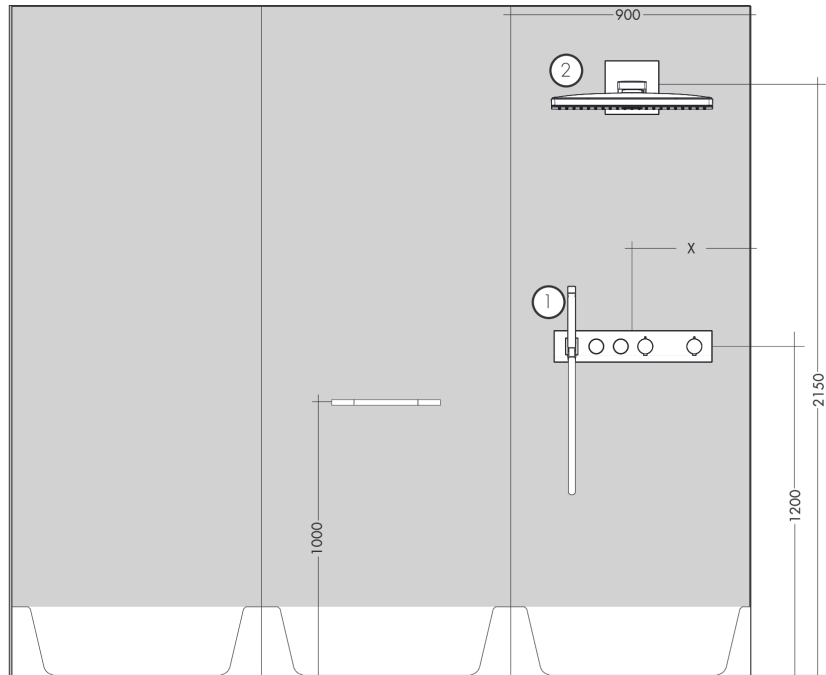

AXOR ShowerSolutions
Thermostatmodul Select 460/90 für 2 Verbraucher Unterputz
 Oberfläche: **Brushed Bronze** Artikelnummer: **18355140**

Beschreibung

Merkmale

- besteht aus: Thermostatmodul, Brausenhalter
- 2 Verbraucher
- gleichzeitige Nutzung von mehreren Verbrauchern
- komfortables Ein-/Ausschalten von 2 Verbrauchern über Select-Button
- je nach Volumenstrom und Einbausituation ca. 50% Durchflussreduzierung und integrierte Absperrfunktion
- Thermostatkartusche, Start/ Stop Ventil zur Bedienung der Verbraucher
- Maximale Durchflussmenge bei 3 bar: 26 l/min
- Sicherheitssperre bei 40 °C
- Temperaturbegrenzung einstellbar
- für Brauseschläuche mit einer konischen Mutter
- Anschlussart: Grundkörper
- Thermostat wird geliefert mit Tasten Rain large und Handbrause
- Geräuschgruppe: I
- Durchflussklasse: C, B

Artikeldetails

TEAM-Nr. 757387.186
 Preis exkl. MwSt. 2611.00 CHF

Technologie

Zertifikate / Nachhaltigkeit

Produktabbildung

Maßzeichnung

AXOR ShowerSolutions
Thermostatmodul Select 460/90 für 2 Verbraucher Unterputz
 Oberfläche: **Brushed Bronze** Artikelnummer: **18355140**

Einbaubeispiel

AXOR Select
 1831018X/18355XXX

AXOR ShowerSolutions
Thermostatmodul Select 460/90 für 2 Verbraucher Unterputz
 Oberfläche: **Brushed Bronze** Artikelnummer: **18355140**

Explosionszeichnung