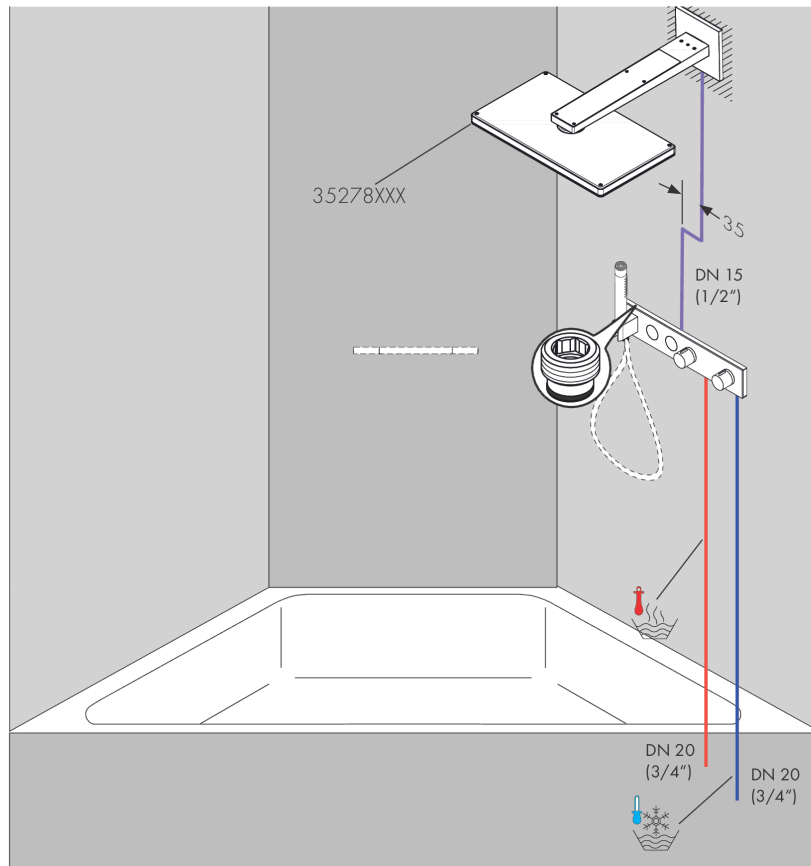

AXOR ShowerSolutions
Thermostatmodul Select 460/90 für 2 Verbraucher Unterputz
 Oberfläche: **Brushed Bronze** Artikelnummer: **18355140**

Beschreibung

Merkmale

- besteht aus: Thermostatmodul, Brausenhalter
- 2 Verbraucher
- gleichzeitige Nutzung von mehreren Verbrauchern
- komfortables Ein-/Ausschalten von 2 Verbrauchern über Select-Button
- je nach Volumenstrom und Einbausituation ca. 50% Durchflussreduzierung und integrierte Absperrfunktion
- Thermostatkartusche, Start/ Stop Ventil zur Bedienung der Verbraucher
- Maximale Durchflussmenge bei 3 bar: 26 l/min
- Sicherheitssperre bei 40 °C
- Temperaturbegrenzung einstellbar
- für Brauseschläuche mit einer konischen Mutter
- Anschlussart: Grundkörper
- Thermostat wird geliefert mit Tasten Rain large und Handbrause
- Geräuschgruppe: I
- Durchflussklasse: C, B

Artikeldetails

TEAM-Nr. 757387.186
 Preis exkl. MwSt. 2611.00 CHF

Technologie

Zertifikate / Nachhaltigkeit

Produktabbildung

Maßzeichnung

AXOR ShowerSolutions
Thermostatmodul Select 460/90 für 2 Verbraucher Unterputz
 Oberfläche: **Brushed Bronze** Artikelnummer: **18355140**

Einbaubeispiel

AXOR Select
 1831018X/18355XXX

AXOR ShowerSolutions
Thermostatmodul Select 460/90 für 2 Verbraucher Unterputz
 Oberfläche: **Brushed Bronze** Artikelnummer: **18355140**

Explosionszeichnung