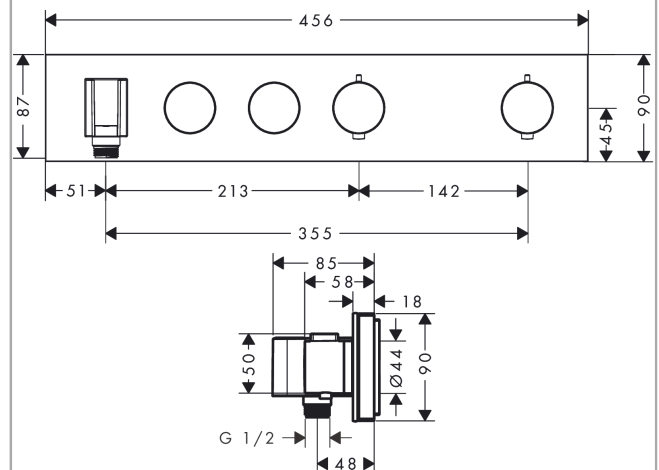

AXOR ShowerSolutions
Thermostatmodul Select 460/90 für 2 Verbraucher Unterputz
 Oberfläche: **Brushed Bronze** Artikelnummer: **18355140**

Beschreibung

Merkmale

- besteht aus: Thermostatmodul, Brausenhalter
- 2 Verbraucher
- gleichzeitige Nutzung von mehreren Verbrauchern
- komfortables Ein-/Ausschalten von 2 Verbrauchern über Select-Button
- je nach Volumenstrom und Einbausituation ca. 50% Durchflussreduzierung und integrierte Absperrfunktion
- Thermostatkartusche, Start/ Stop Ventil zur Bedienung der Verbraucher
- Maximale Durchflussmenge bei 3 bar: 26 l/min
- Sicherheitssperre bei 40 °C
- Temperaturbegrenzung einstellbar
- für Brauseschläuche mit einer konischen Mutter
- Anschlussart: Grundkörper
- Thermostat wird geliefert mit Tasten Rain large und Handbrause
- Geräuschgruppe: I
- Durchflussklasse: C, B

Artikeldetails

TEAM-Nr. 757387.186
 Preis exkl. MwSt. 2611.00 CHF

Technologie

Zertifikate / Nachhaltigkeit

Produktabbildung

Maßzeichnung

AXOR ShowerSolutions
Thermostatmodul Select 460/90 für 2 Verbraucher Unterputz
 Oberfläche: **Brushed Bronze** Artikelnummer: **18355140**

Einbaubeispiel

AXOR Select
 1831018X/18355XXX

AXOR ShowerSolutions
Thermostatmodul Select 460/90 für 2 Verbraucher Unterputz
 Oberfläche: **Brushed Bronze** Artikelnummer: **18355140**

Explosionszeichnung