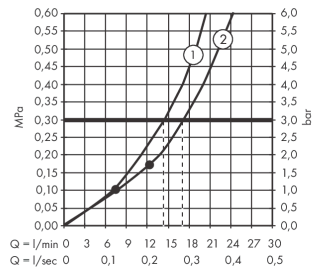

AXOR ShowerSolutions
Thermostatmodul Select 460/90 für 2 Verbraucher Unterputz
Oberfläche: **Brushed Bronze** Artikelnummer: **18355140**

Einbaubeispiel

AXOR Select
1831018X/18355XXX