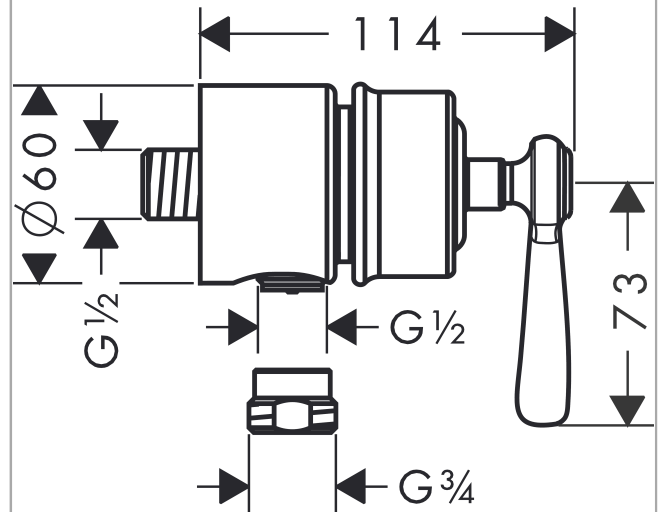

Maßzeichnung