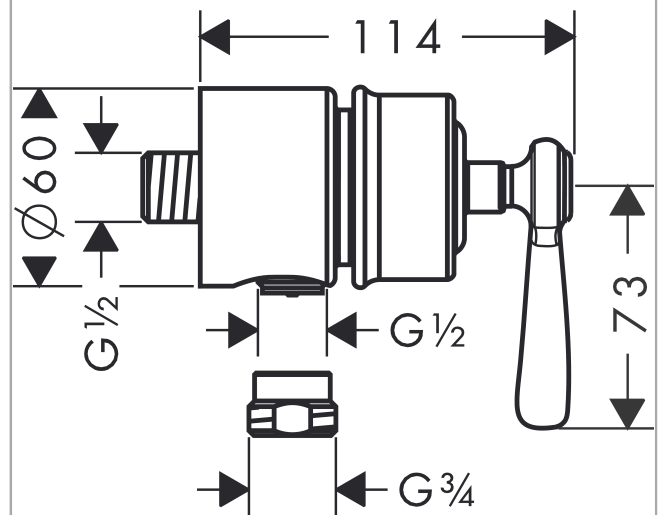

Maßzeichnung