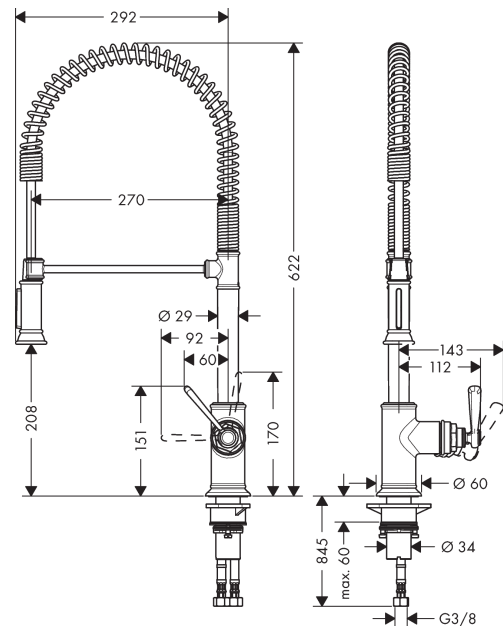

AXOR Montreux

Einhebel-Küchenmischer 210 Semi-Pro

Oberfläche: **Brushed Gold Optic** Artikelnummer: **16582250**

Beschreibung

Merkmale

- ComfortZone 210
- Schwenkbereich 360°
- Brausestrahl, Laminarstrahl
- Brausestrahl arretierbar, Strahlrückstellung durch Tastendruck
- maximale Durchflussmenge bei 3 bar: 11 l/min
- Keramikmischsystem
- Temperaturbegrenzung einstellbar
- Rückflussverhinderer integriert
- für Durchlauferhitzer geeignet
- P-IX 7285/IO

Technologie

Produktabbildung

Maßzeichnung

Durchflussdiagramm