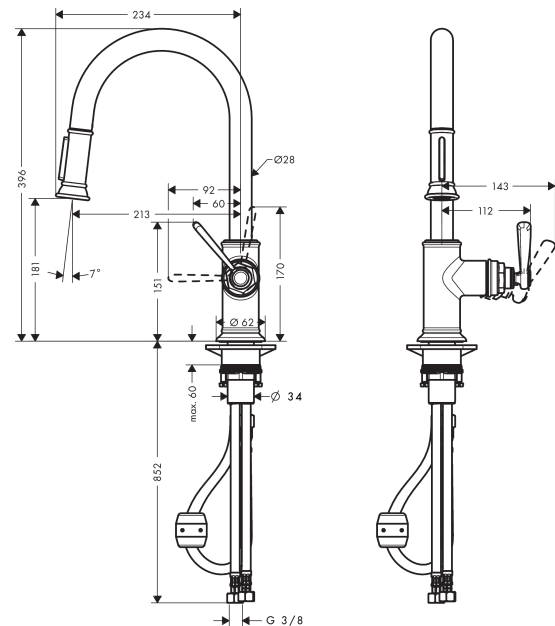

##### Merkmale

- ComfortZone 180
- Schwenkbereich einstellbar in 2 Stufen auf 110° oder 150°
- Brausestrahl, Laminarstrahl
- Brausestrahl arretierbar, Strahlrückstellung durch Tastendruck
- MagFit magnetische Brausehalterung
- Quick-Connect Schlauch
- Maximale Durchflussmenge bei 3 bar: 9 l/min
- Keramikmischsystem
- G 3/8-Anschlusschläuche
- Temperaturbegrenzung einstellbar
- Rückflussverhinderer integriert
- Auszugslänge bis zu 50 cm
- P-IX 7284/IO

#### Technologie

#### Maßzeichnung

**AXOR Montreux**  
**Einhebel-Küchenmischer 180 mit Ausziehbrause**  
 Oberfläche: **Brushed Brass** Artikelnummer: **16581950**

**Durchflussdiagramm**