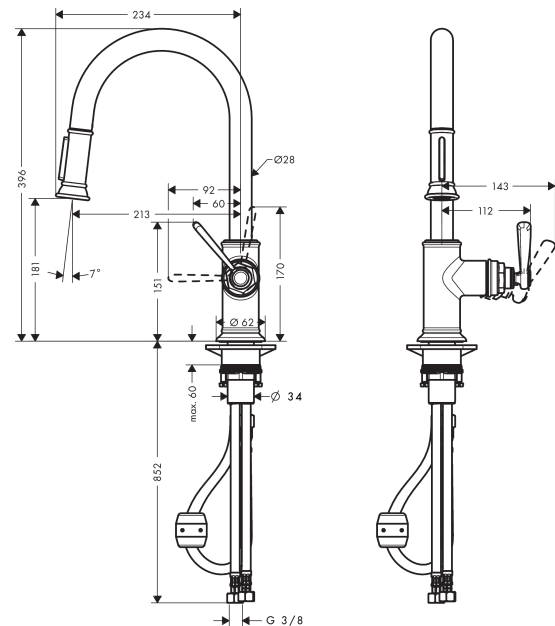

AXOR Montreux

Einhebel-Küchenmischer 180 mit Ausziehbrause

Oberfläche: **Brushed Bronze** Artikelnummer: **16581140**

Beschreibung

Merkmale

- ComfortZone 180
- Schwenkbereich einstellbar in 2 Stufen auf 110° oder 150°
- Brausestrahl, Laminarstrahl
- Brausestrahl arretierbar, Strahlrückstellung durch Tastendruck
- MagFit magnetische Brausehalterung
- Quick-Connect Schlauch
- Maximale Durchflussmenge bei 3 bar: 9 l/min
- Keramikmischsystem
- G 3/8-Anschlusschläuche
- Temperaturbegrenzung einstellbar
- Rückflussverhinderer integriert
- Auszugslänge bis zu 50 cm
- P-IX 7284/IO

Artikeldetails

Preis exkl. MwSt.

1021.00 CHF

Technologie

Zertifikate / Nachhaltigkeit

Produktabbildung

Maßzeichnung

AXOR Montreux
Einhebel-Küchenmischer 180 mit Ausziehbrause
 Oberfläche: **Brushed Bronze** Artikelnummer: **16581140**

Durchflussdiagramm