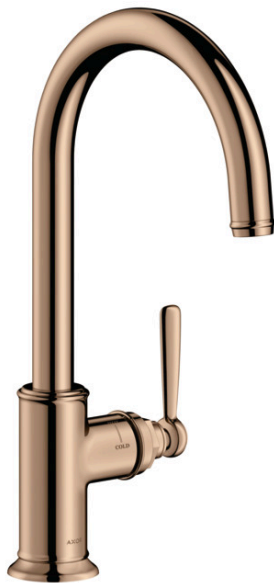

AXOR Montreux
Einhebel-Küchenmischer 260 mit Schwenkauslauf
Oberfläche: **Polished Red Gold** Artikelnummer: **16580300**

Beschreibung

Merkmale

- ComfortZone 260
- Schwenkbereich einstellbar in 3 Stufen auf 110°, 150° oder 360°
- Laminarstrahl
- Maximale Durchflussmenge bei 3 bar: 11 l/min
- Keramikmischsystem
- G 3/8-Anschlusschläuche
- Temperaturbegrenzung einstellbar
- P-IX 7283/IA

Artikeldetails

Preis exkl. MwSt.

817.00 CHF

Technologie

Zertifikate / Nachhaltigkeit

Produktabbildung