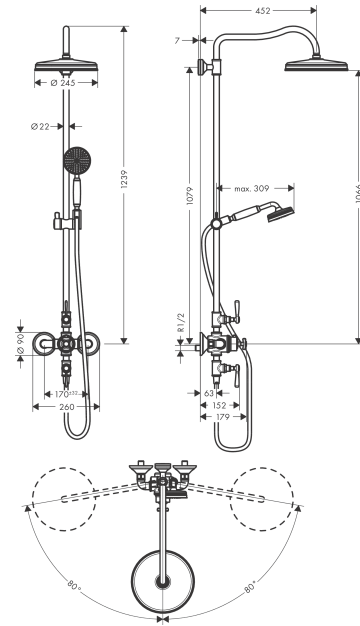

AXOR Montreux

Showerpipe mit Thermostat und Kopfbrause 240 1jet mit Hebelgriff

Oberfläche: **Brushed Red Gold** Artikelnummer: **16572310**

Beschreibung

Merkmale

- besteht aus: Kopfbrause, Handbrause, Brausethermostat, Brausenschlauch, Handbrausehalterung, Brausenstange
- Brausekopfgrösse Kopfbrause: 240 mm
- Strahlart Kopfbrause: RainAir
- Durchflussmenge RainAir (bei 3 Bar): 15 l/min
- Strahlart Handbrause: RainAir
- Durchfluss für Handbrause bei 3 bar: 13,5 l/min
- maximale Durchflussmenge für Showerpipe bei 3 bar: 15 l/min
- Mindestfliessdruck: 1 bar
- min. Betriebsdruck: 1 bar
- max. Betriebsdruck: 10 bar
- Brausestangendurchmesser: 22 mm
- höhenverstellbare Handbrausehalterung
- Brausearmlänge Kopfbrause: 450 mm
- Schwenkbarer Brausearm
- Thermostat AXOR Montreux
- Sicherheitssperre bei 40°C
- einstellbare Heisswasserbegrenzung
- Verbraucheransteuerung durch Drehen
- für Durchlauferhitzer geeignet
- Montageart: Aufputzinstallation
- Anschlussgrösse: DN15
- Anschlussgewinde: G ½
- Stichmass: 170 ± 32 mm
- Eigensicher gegen Rückfliessen
- Gesamtlänge Brausestange: 1060 mm
- 2 Verbraucher

Artikeldetails

TEAM-Nr.	757726.235
Preis exkl. MwSt.	3980.00 CHF

Technologie

AXOR Montreux
Showerpipe mit Thermostat und Kopfbrause 240 1jet mit Hebelgriff
 Oberfläche: **Brushed Red Gold** Artikelnummer: **16572310**

Produktabbildung

Maßzeichnung

Durchflussdiagramm