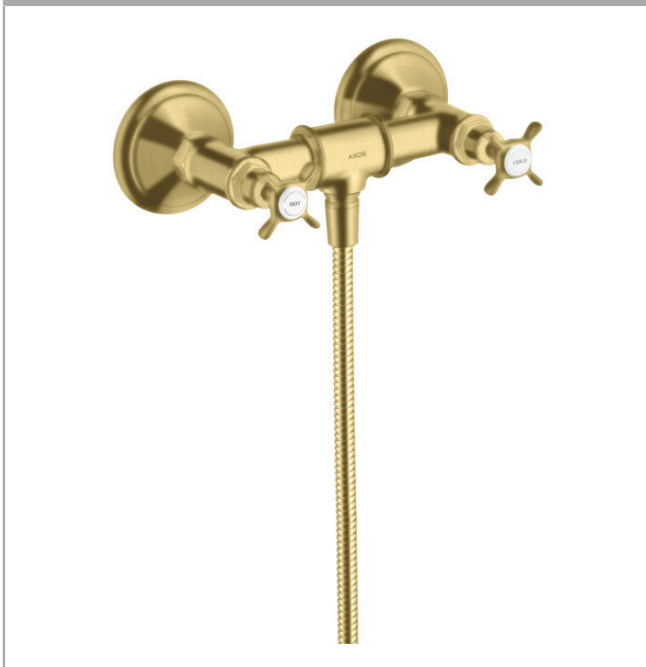

AXOR Montreux
2-Griff-Brausenarmatur Aufputz mit Kreuzgriffen
Oberfläche: **Brushed Brass** Artikelnummer: **16560950**

Beschreibung

Merkmale

- Stichmass: 170 ± 32 mm
- Maximale Durchflussmenge bei 3 bar: 11 l/min
- Keramikventile heiss/kalt 180°
- Rückflussverhinderer
- Schlauchanschluss DN15
- Geräuschgruppe: II
- Durchflussklasse: B
- Anschlussart: S-Anschlüsse
- PA-IX 16944/IIB

Artikeldetails

TEAM-Nr. 757721.237
Preis exkl. MwSt. 1787.00 CHF

Zertifikate / Nachhaltigkeit

Produktabbildung