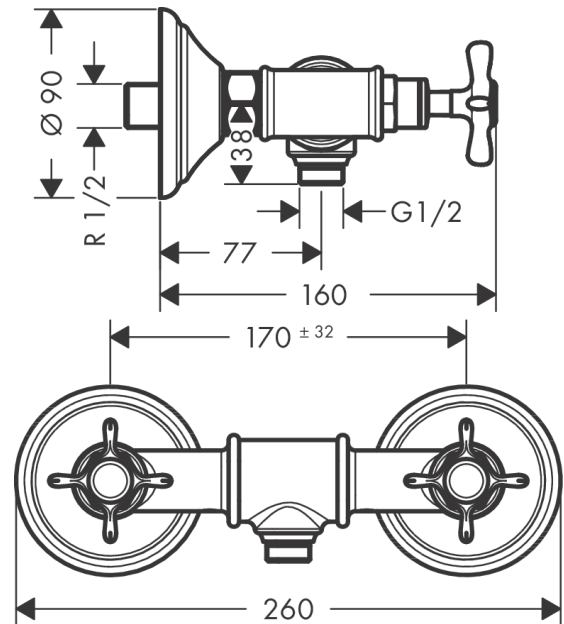

AXOR Montreux
2-Griff-Brausenarmatur Aufputz mit Kreuzgriffen
 Oberfläche: **Brushed Brass** Artikelnummer: **16560950**

Beschreibung

Merkmale

- Stichmass: 170 ± 32 mm
- Maximale Durchflussmenge bei 3 bar: 11 l/min
- Keramikventile heiss/kalt 180°
- Rückflussverhinderer
- Schlauchanschluss DN15
- Geräuschgruppe: II
- Durchflussklasse: B
- Anschlussart: S-Anschlüsse
- PA-IX 16944/IIB

Artikeldetails

TEAM-Nr. 757721.237
 Preis exkl. MwSt. 1787.00 CHF

Zertifikate / Nachhaltigkeit

Produktabbildung

Maßzeichnung

Durchflussdiagramm