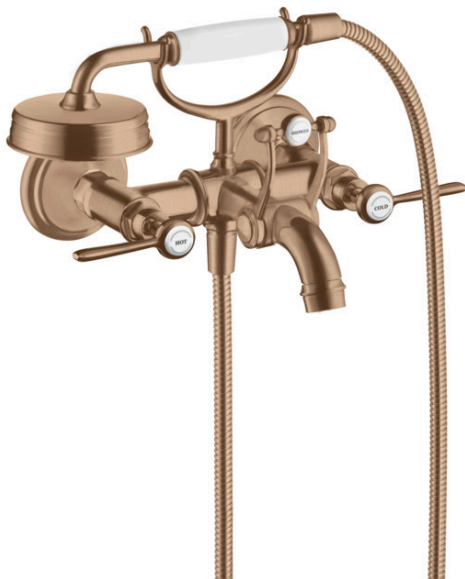

AXOR Montreux

2-Griff-Wannenarmatur Aufputz mit Hebelgriffen

Oberfläche: **Brushed Red Gold** Artikelnummer: **16551310**

Beschreibung

Merkmale

- besteht aus: 2-Griff Wannenarmatur, Handbrause, Brausenschlauch, Brausenhalter
- Ausladung: 224 mm
- Stichmass: 170 ± 32 mm
- Strahlart Armatur: Normalstrahl
- Strahlart Handbrause: RainAir
- Maximale Durchflussmenge bei 3 bar: 20 l/min
- Durchfluss für Wanneneinlauf bei 3 bar: 20 l/min
- Durchfluss für Handbrause bei 3 bar: 14 l/min
- Keramikventile heiss/kalt 90°
- Rückflussverhinderer
- Anschlussart: S-Anschlüsse
- Wandmontage

Artikeldetails

Preis exkl. MwSt.

2046.00 CHF

Technologie

Zertifikate / Nachhaltigkeit

Produktabbildung