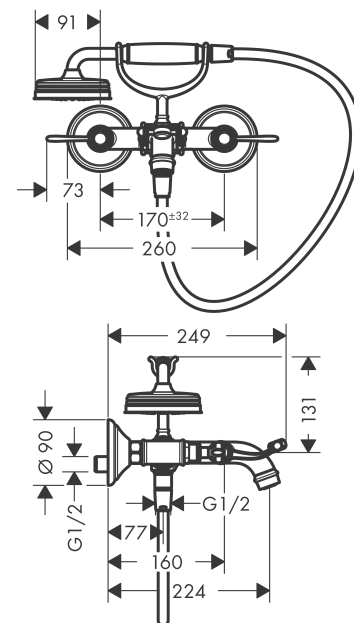

Maßzeichnung