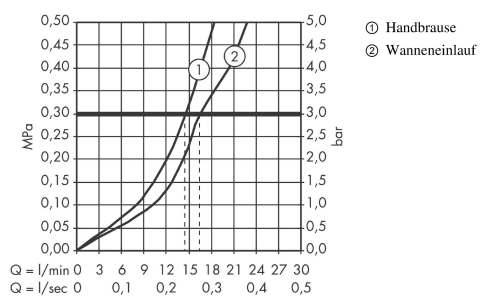

Durchflussdiagramm