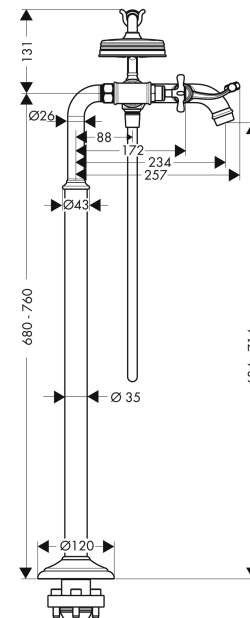

Maßzeichnung