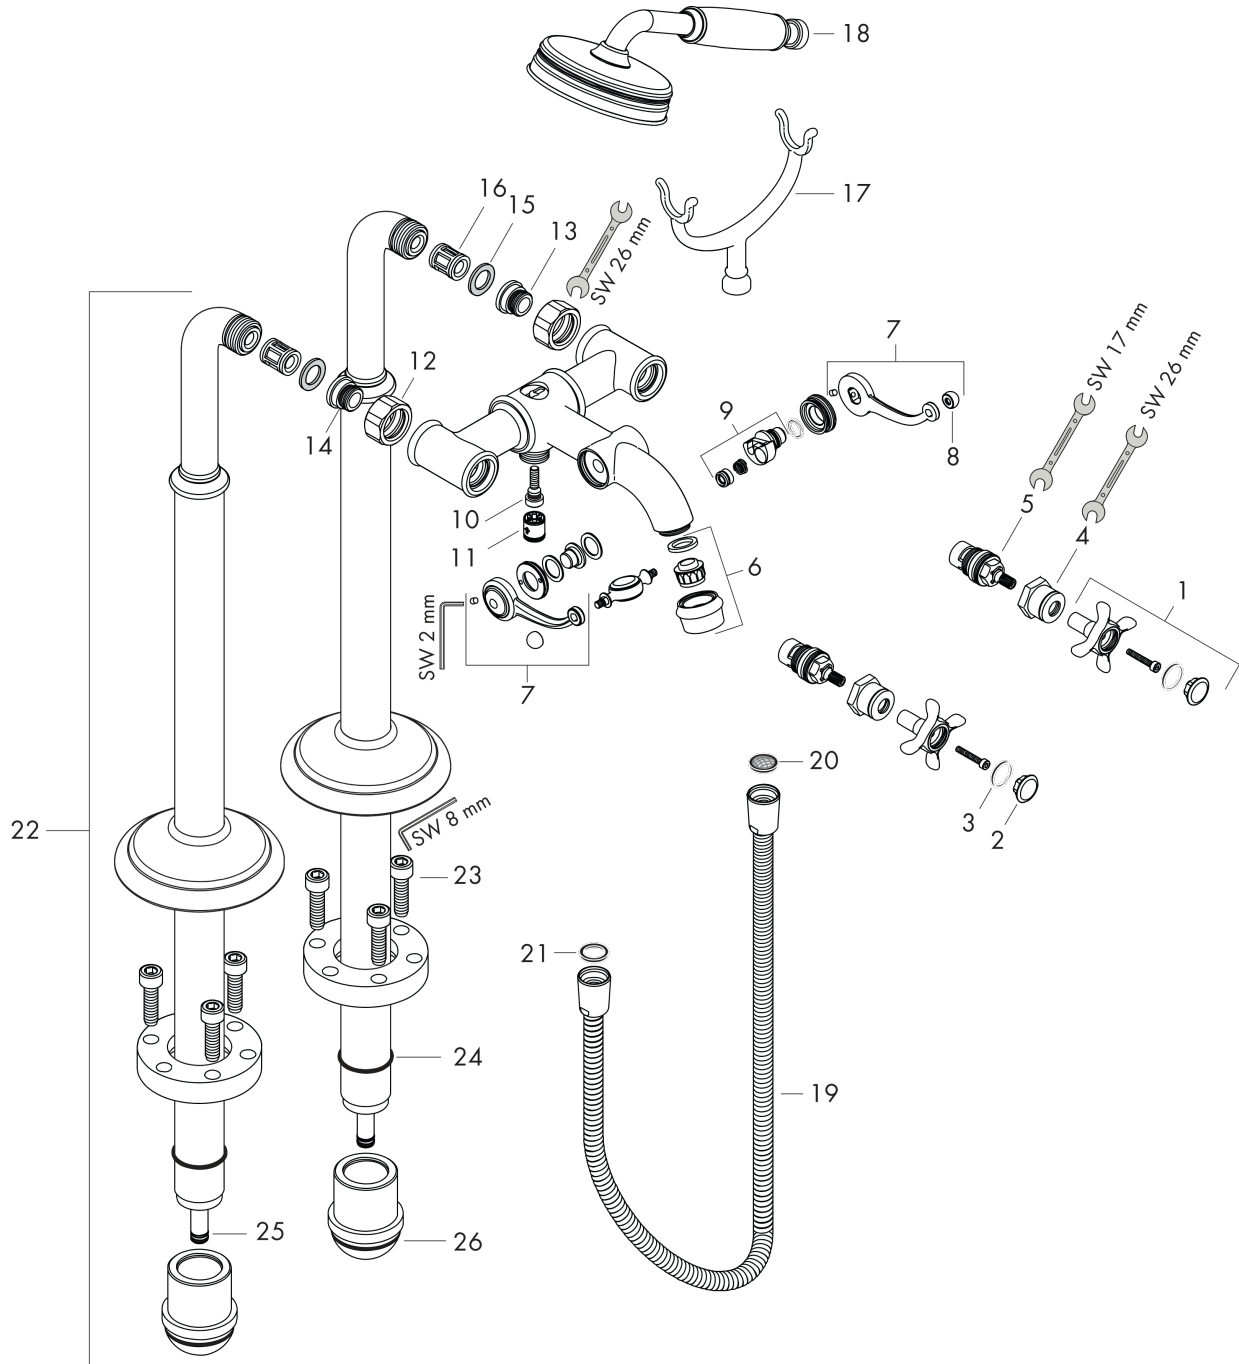

AXOR Montreux

2-Griff-Wannenarmatur bodenstehend mit Kreuzgriffen

Oberfläche: **Brushed Black Chrome** Artikelnummer: **16547340**

Beschreibung

Merkmale

- besteht aus: 2-Griff Wannenmischer bodenstehend, Handbrause, Brauschlauch, Brausenhalter
- Ausladung: 234 mm
- Strahlart Armatur: Normalstrahl
- Strahlart Handbrause: RainAir
- Maximale Durchflussmenge bei 3 bar: 16,5 l/min
- Durchfluss für Wanneneinlauf bei 3 bar: 16,5 l/min
- Durchfluss für Handbrause bei 3 bar: 14 l/min
- Rückflussverhinderer
- Anschlussart: Grundkörper
- Standmontage

Explosionszeichnung

Baujahr: >11/16

AXOR Montreux

2-Griff-Wannenarmatur bodenstehend mit Kreuzgriffen

Oberfläche: **Brushed Black Chrome** Artikelnummer: **16547340**

Ersatzteilliste

Baujahr: >11/16

Pos.	Beschreibung	Artikelnummer	Preis	VE
1	Griff	16597330	193.00 CHF	1
2	Griffstopfen-Set, kalt / warm / neutral	97987000	58.70 CHF	1
3	O-Ring 16x2	98133000	3.25 CHF	1
4	Hülse	97993330	68.80 CHF	1
5	Absperreinheit rechts schließend	94009000	36.95 CHF	1
6	Luftsprudler M22x1 (25 l/min)	98575330	108.80 CHF	1
7	Umstellhebel	98594330	154.90 CHF	1
8	Muttern Set	92852340	68.80 CHF	1
9	Umsteller	98591330	132.80 CHF	1
10	O-Ring 5x2	98215000	3.25 CHF	1
11	Rückflußverhinderer-Set DW 15	94074000	14.25 CHF	1
12	Muttern Set	96157340	43.55 CHF	1
13	Anschlußnippel	97220000	14.25 CHF	1
14	O-Ring 15x2	98163000	3.25 CHF	1
15	Siebichtung	96922000	8.65 CHF	1
16	Schalldämpfer	96429000	5.40 CHF	1
17	Auflegegabel Brause	98590330	68.80 CHF	1
18	Handbrause	16320330	387.00 CHF	1
19	Brauseschlauch 1,25 m	28112330	137.30 CHF	1
20	Siebichtung	94246000	3.25 CHF	1
21	Dichtung	98058000	3.25 CHF	1
22	Standbein	98856330	1175.60 CHF	1
23	Zylinderschraube M10x35	97670000	14.25 CHF	1
24	O-Ring 35x2	92604000	5.40 CHF	1
25	O-Ring 9x1,5	98117000	3.25 CHF	1
26	O-Ring 44x2,5	98162000	5.40 CHF	1
a	Grundset	16549180	-	1