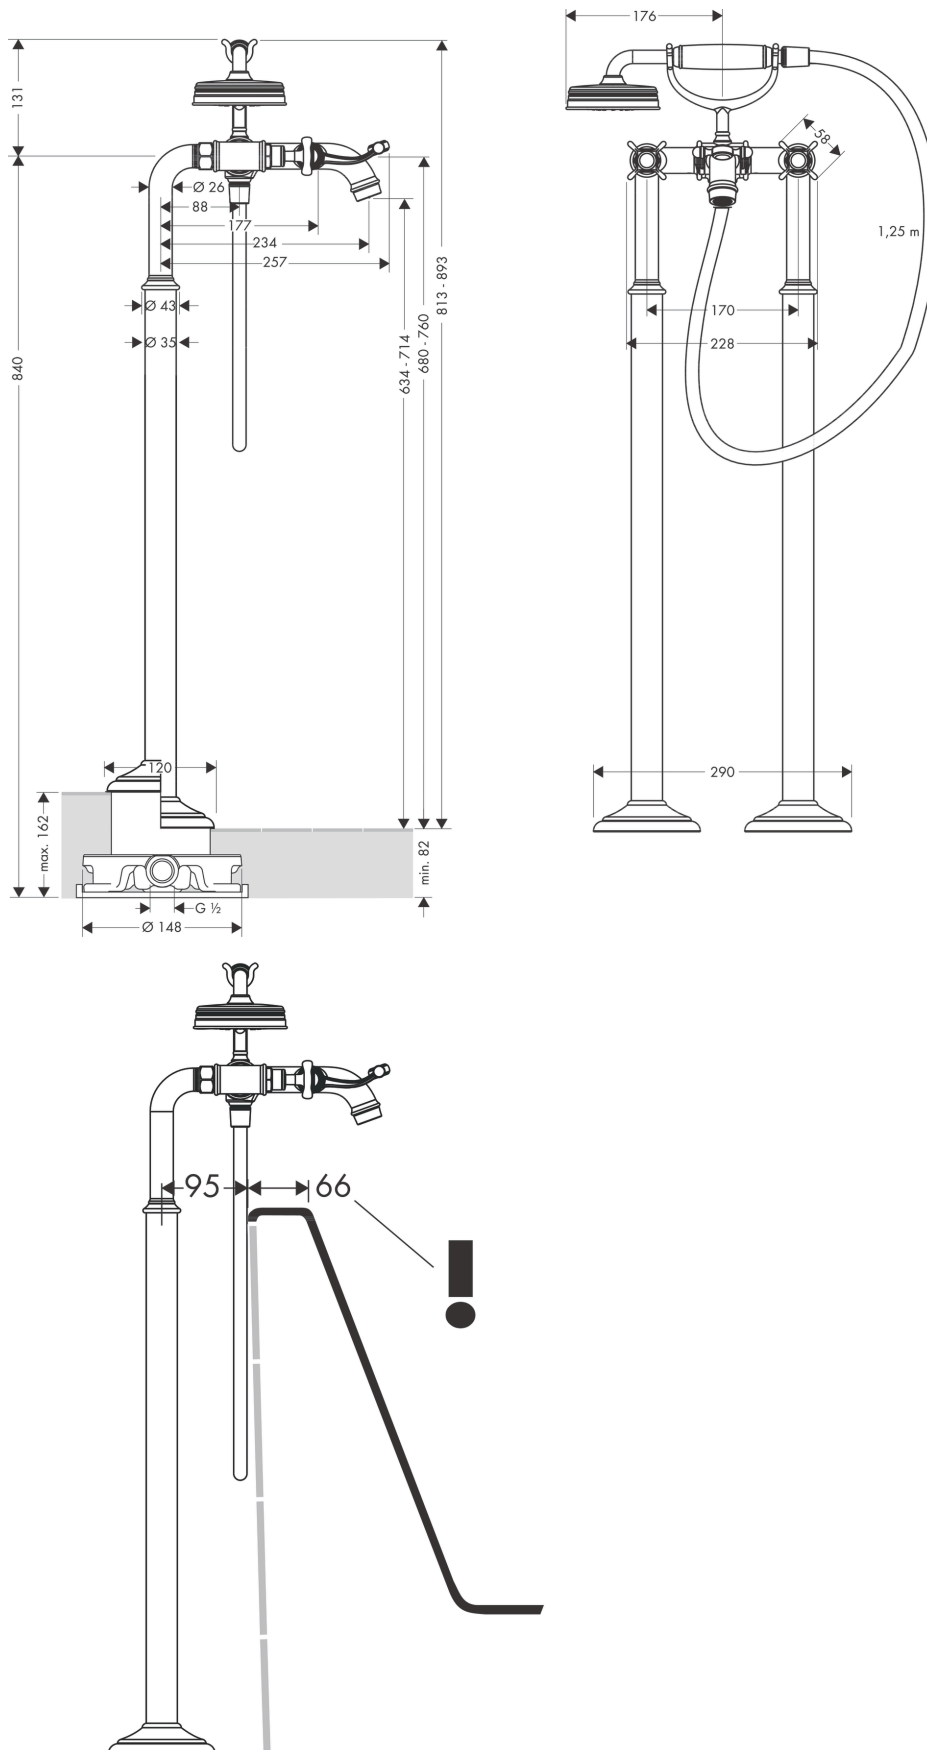

AXOR Montreux

2-Griff-Wannenarmatur bodenstehend mit Kreuzgriffen

Oberfläche: **Brushed Black Chrome** Artikelnummer: **16547340**

Beschreibung

Merkmale

- besteht aus: 2-Griff Wannenmischer bodenstehend, Handbrause, Brauschlauch, Brausenhalter
- Ausladung: 234 mm
- Strahlart Armatur: Normalstrahl
- Strahlart Handbrause: RainAir
- Maximale Durchflussmenge bei 3 bar: 16,5 l/min
- Durchfluss für Wanneneinlauf bei 3 bar: 16,5 l/min
- Durchfluss für Handbrause bei 3 bar: 14 l/min
- Rückflussverhinderer
- Anschlussart: Grundkörper
- Standmontage

2-Griff-Wannenarmatur bodenstehend mit Kreuzgriffen

Oberfläche: **Brushed Black Chrome** Artikelnummer: **16547340**

Einbaubeispiel

AXOR Montreux

2-Griff-Wannenarmatur bodenstehend mit Kreuzgriffen

Oberfläche: **Brushed Black Chrome** Artikelnummer: **16547340**