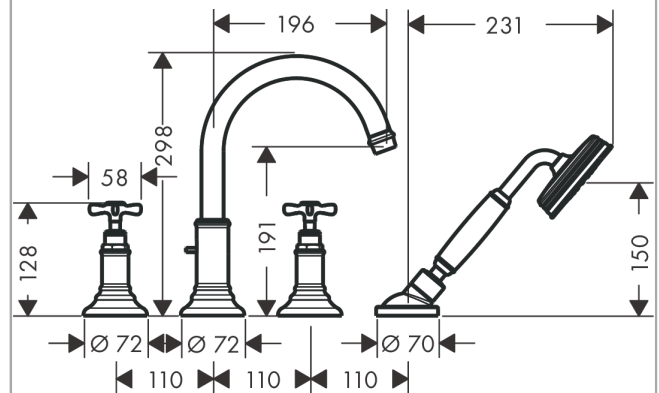

AXOR Montreux

4-Loch Fliesenrandarmatur mit Kreuzgriffen

Oberfläche: **Polished Black Chrome** Artikelnummer: **16544330**

Beschreibung

Merkmale

- besteht aus: 4-Loch Fliesenrandarmatur, Handbrause, Brausenschlauch, Brausenhalter
- Ausladung: 196 mm
- Strahlart Armatur: Normalstrahl
- Strahlart Handbrause: RainAir
- Maximale Ausziehlänge Handbrause: 1,10 m
- Maximale Durchflussmenge bei 3 bar: 21 l/min
- Durchfluss für Wanneneinlauf bei 3 bar: 21 l/min
- Durchfluss für Handbrause bei 3 bar: 15 l/min
- Keramikventile heiss/kalt 180°
- Rückflussverhinderer
- Geräuschgruppe: I
- Anschlussart: Grundkörper
- Fliesenrandmontage
- Durchflussklasse: C, B

Artikeldetails

TEAM-Nr. 757702.283
Preis exkl. MwSt. 2979.00 CHF

Technologie

Produktabbildung

Maßzeichnung

AXOR Montreux
4-Loch Fliesenrandarmatur mit Kreuzgriffen
 Oberfläche: **Polished Black Chrome** Artikelnummer: **16544330**

Durchflussdiagramm