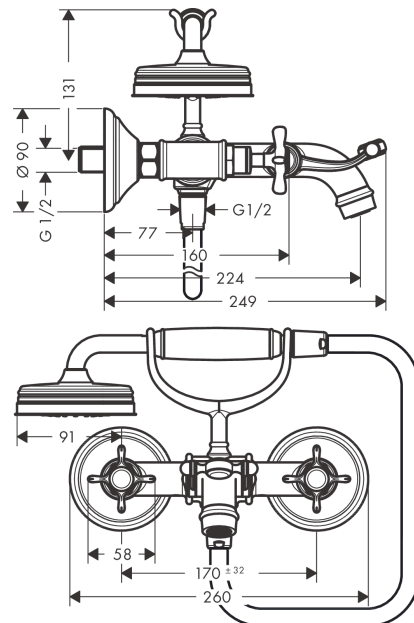

AXOR Montreux

2-Griff-Wannenarmatur Aufputz mit Kreuzgriffen

Oberfläche: **Polished Gold Optic** Artikelnummer: **16540990**

Beschreibung

Merkmale

- besteht aus: 2-Griff Wannenarmatur, Handbrause, Brausenschlauch, Brausenhalter
- Ausladung: 224 mm
- Stichmass: 170 ± 32 mm
- Strahlart Armatur: Normalstrahl
- Strahlart Handbrause: RainAir
- Maximale Durchflussmenge bei 3 bar: 20 l/min
- Durchfluss für Wanneneinlauf bei 3 bar: 20 l/min
- Durchfluss für Handbrause bei 3 bar: 14 l/min
- Keramikventile heiss/kalt 90°
- Rückflussverhinderer
- Anschlussart: S-Anschlüsse
- Wandmontage

Artikeldetails

TEAM-Nr. 757711.766
Preis exkl. MwSt. 2046.00 CHF

Technologie

Zertifikate / Nachhaltigkeit

Produktabbildung

Maßzeichnung

Durchflussdiagramm