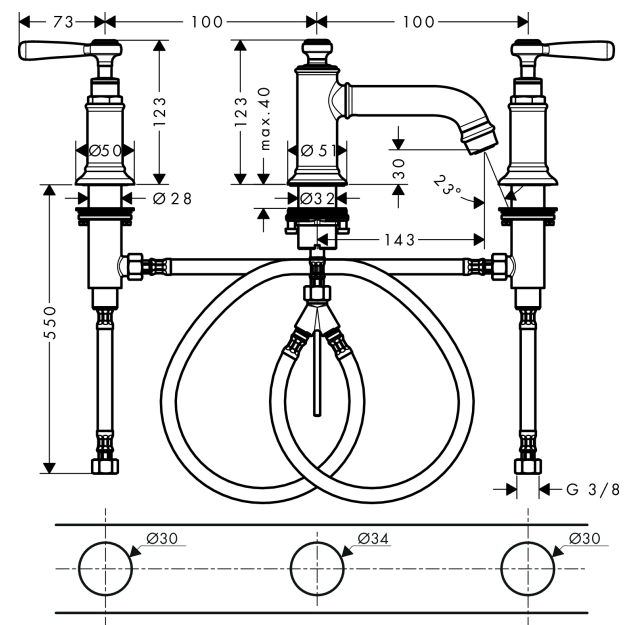

AXOR Montreux

3-Loch Waschtischarmatur 30 mit Hebelgriffen und Zugstangen-Ablaufgarnitur

Oberfläche: Polished Gold Optic Artikelnummer: 16535990

Beschreibung

Merkmale

- besteht aus: 3-Loch Waschtischarmatur, Ablaufgarnitur
- ComfortZone: 30
- Ausladung: 143 mm
- Auslaufhöhe: 30 mm
- Griffvariante: Hebel
- Strahlart: Normalstrahl
- Maximale Durchflussmenge bei 3 bar: 5 l/min
- Keramikventile heiss/kalt 90°
- Zugstangen-Ablaufgarnitur G 1 ¼
- Geräuschgruppe: I
- Durchflussklasse: O
- PA-IX 7281/IO

Artikeldetails

Preis exkl. MwSt.

1184.00 CHF

Technologie

Zertifikate / Nachhaltigkeit

Produktabbildung

Maßzeichnung

Durchflussdiagramm