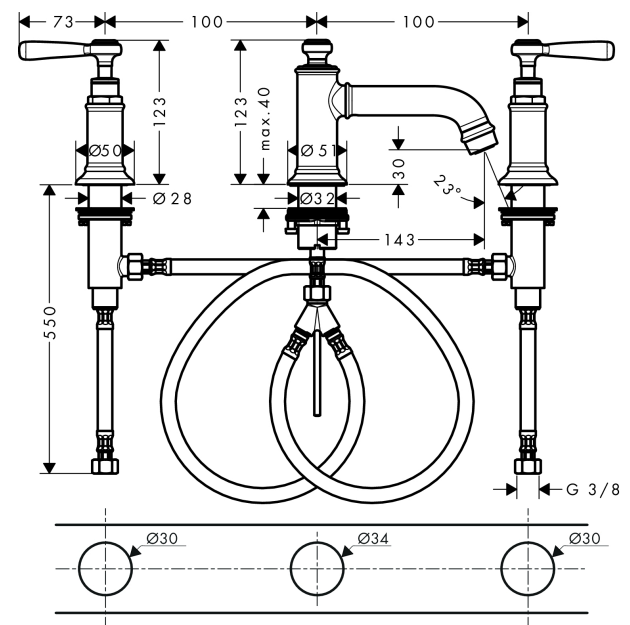

Maßzeichnung