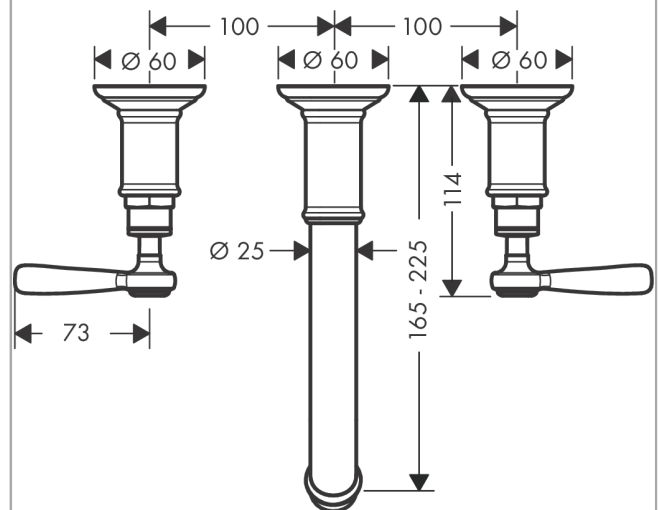

Maßzeichnung